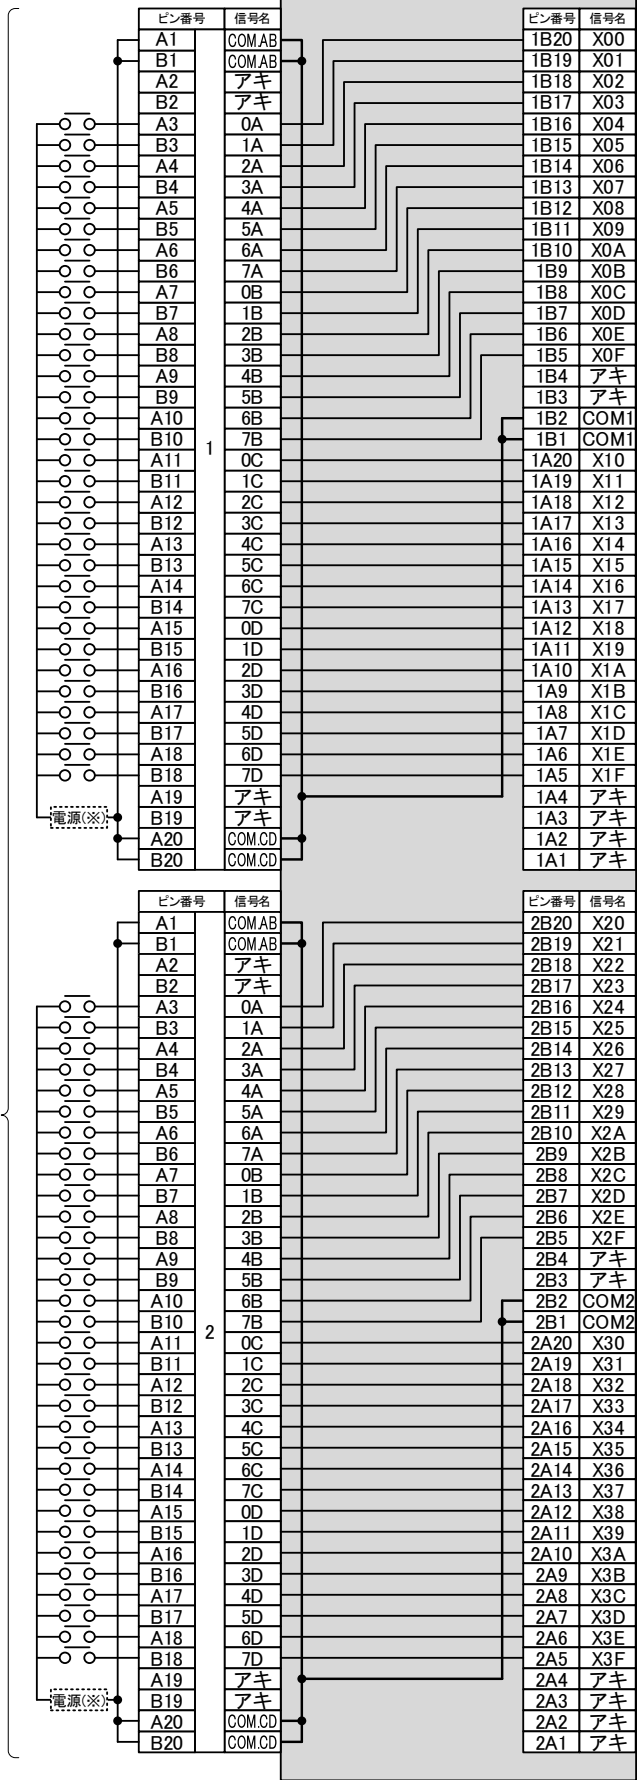

ERNT-1JQ64NC内部接続図

ニューサテライトJWシリーズ
コネクタ

MELSEC-Qシリーズコネクタ

※電源