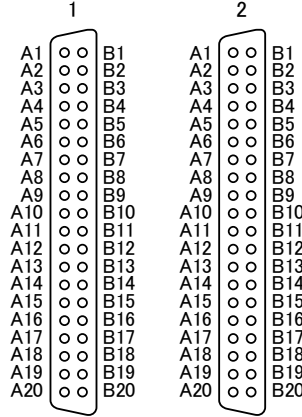

ERNT-1JQ64NC内部接続図

ニューサテライトJWシリーズ
コネクタ

MELSEC-Qシリーズコネクタ

※電源