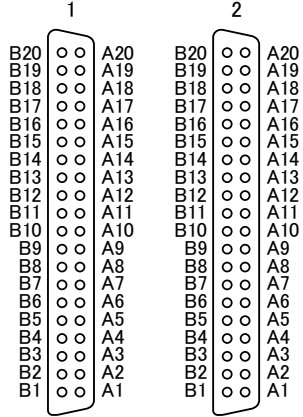

ERNT-1JQ64NC内部接続図

ニューサテライトJWシリーズ
コネクタ

MELSEC-Qシリーズコネクタ

※電源