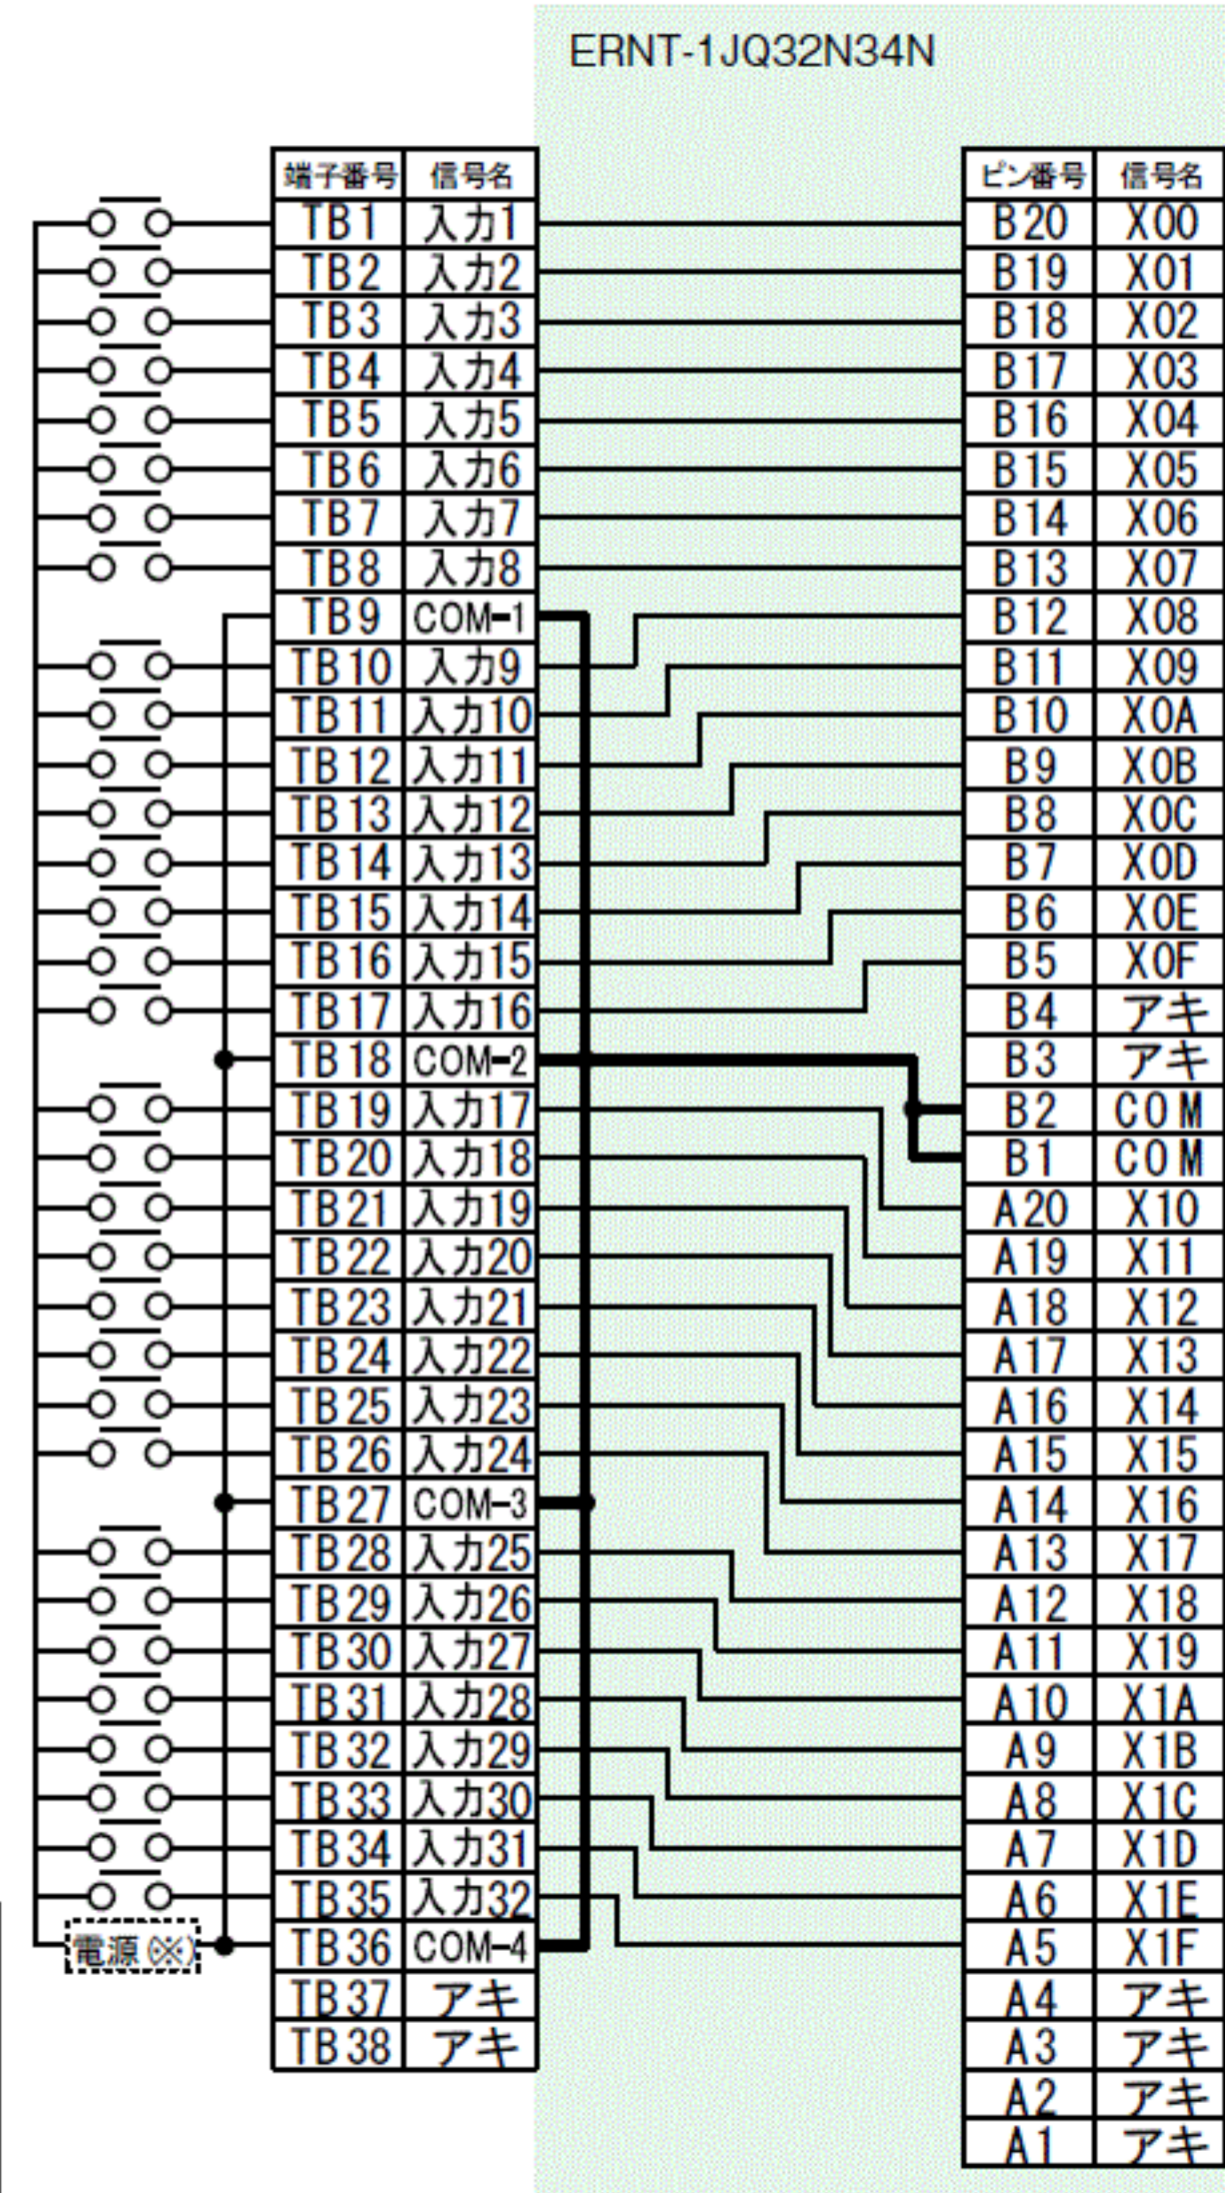

JW-32N → QX41/QX41-S2/QX71の場合

JW-34N → QX41/QX41-S1/QX41-S2/QX71の場合

ERNT-1JQ32N34N

ニューサテライト
JWシリーズ
端子台

TB2	TB1
TB4	TB3
TB6	TB5
TB8	TB7
TB10	TB9
TB12	TB11
TB14	TB13
TB16	TB15
TB18	TB17
TB20	TB19
TB22	TB21
TB24	TB23
TB26	TB25
TB28	TB27
TB30	TB29
TB32	TB31
TB34	TB33
TB36	TB35
TB38	TB37

※電源

JAMSC-B2603 → QX41/QX41-S2/QX71の場合

JAMSC-B2607 → QX71の場合

ERNT-1JQ32N34N

MELSEC-Q
シリーズ
コネクタ

MEMOCON-SC
GLシリーズ
(2000シリーズI/O)
端子台

※電源

MELSEC-Q
シリーズ
コネクタ