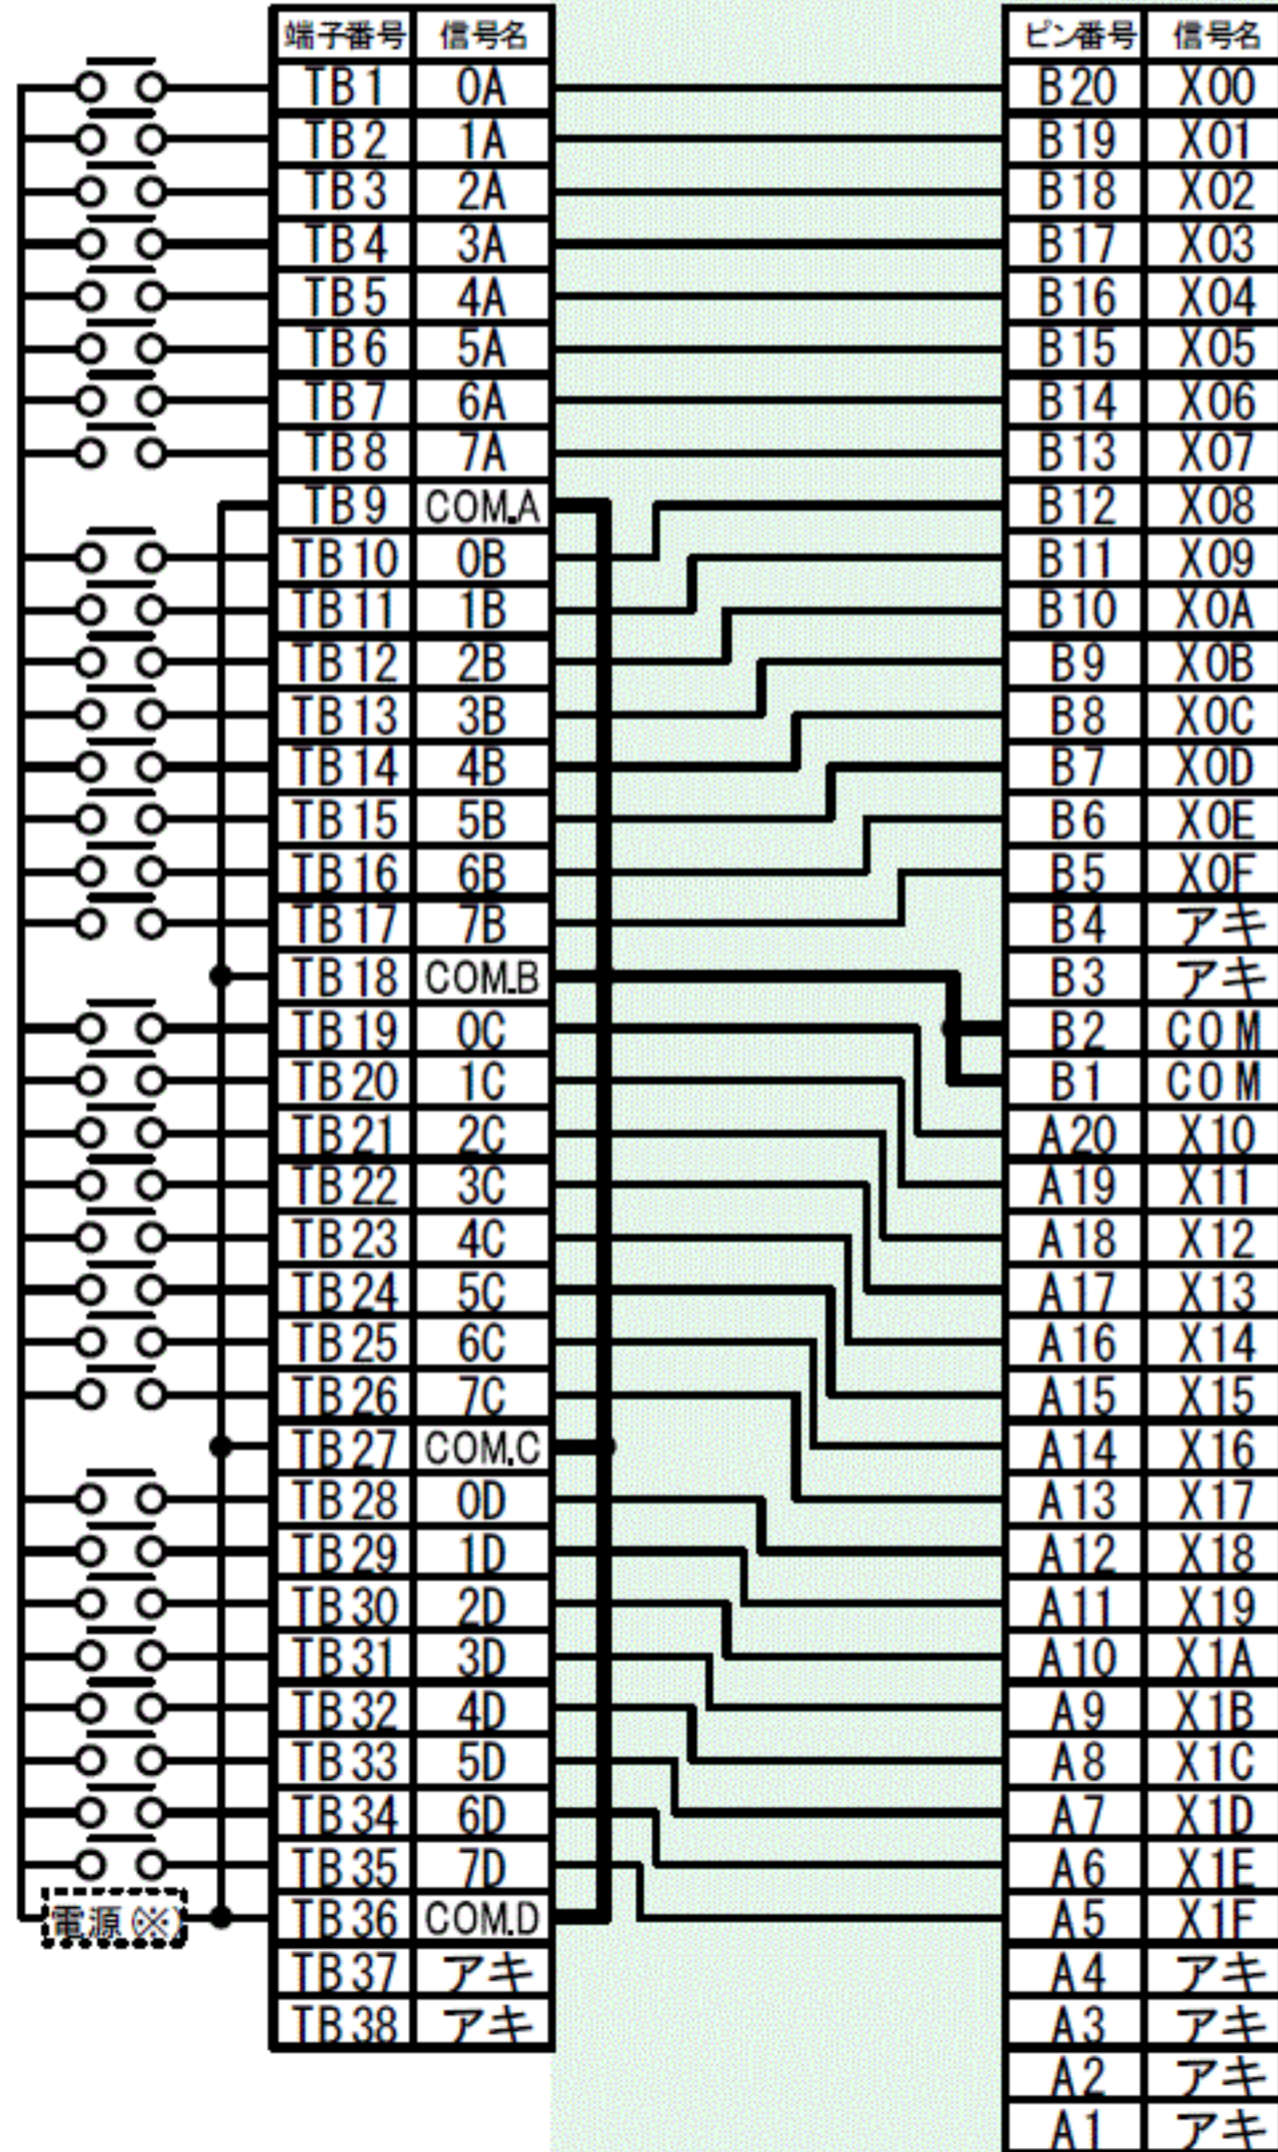

JW-32N → QX41/QX41-S2/QX71の場合

JW-34N → QX41/QX41-S1/QX41-S2/QX71の場合

ERNT-1JQ32N34N

ニューサテライト
JWシリーズ
端子台

TB2	TB1
TB4	TB3
TB6	TB5
TB8	TB7
TB10	TB9
TB12	TB11
TB14	TB13
TB16	TB15
TB18	TB17
TB20	TB19
TB22	TB21
TB24	TB23
TB26	TB25
TB28	TB27
TB30	TB29
TB32	TB31
TB34	TB33
TB36	TB35
TB38	TB37

※電源

JAMSC-B2603 → QX41/QX41-S2/QX71の場合

JAMSC-B2607 → QX71の場合

ERNT-1JQ32N34N

MELSEC-Q
シリーズ
コネクタ

MEMOCON-SC
GLシリーズ
(2000シリーズI/O)
端子台

※電源

MELSEC-Q
シリーズ
コネクタ