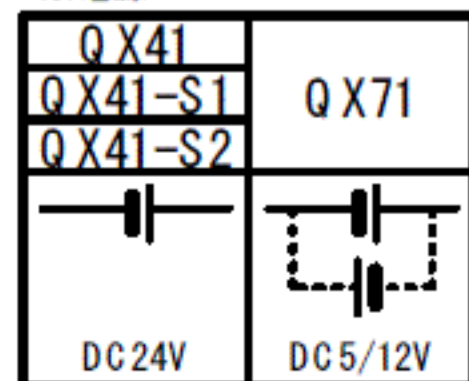

JW-32N → QX41/QX41-S2/QX71の場合

JW-34N → QX41/QX41-S1/QX41-S2/QX71の場合

ERNT-1JQ32N34N

ニューサテライト
JWシリーズ
端子台

TB2	TB1
TB4	TB3
TB6	TB5
TB8	TB7
TB10	TB9
TB12	TB11
TB14	TB13
TB16	TB15
TB18	TB17
TB20	TB19
TB22	TB21
TB24	TB23
TB26	TB25
TB28	TB27
TB30	TB29
TB32	TB31
TB34	TB33
TB36	TB35
TB38	TB37

※電源

JAMSC-B2603 → QX41/QX41-S2/QX71の場合

JAMSC-B2607 → QX71の場合

ERNT-1JQ32N34N

MELSEC-Q
シリーズ
コネクタ

MEMOCON-SC
GLシリーズ
(2000シリーズI/O)
端子台

※電源

MELSEC-Q
シリーズ
コネクタ