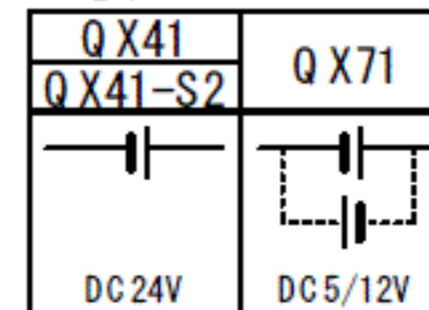

※電源

JAMSC-B2603 → QX41/QX41-S2/QX71の場合

JAMSC-B2607 → QX71の場合

ERNT-1JQ32N34N

MELSEC-Q
シリーズ
コネクタ

MEMOCON-SC
GLシリーズ
(2000シリーズI/O)
端子台

※電源

MELSEC-Q
シリーズ
コネクタ