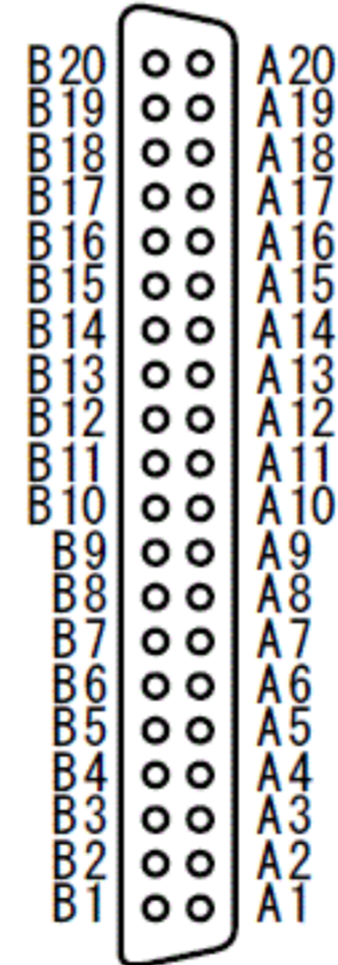

JW-32N → QX41/QX41-S2/QX71の場合

JW-34N → QX41/QX41-S1/QX41-S2/QX71の場合

ERNT-1JQ32N34N

ニューサテライト
JWシリーズ
端子台

TB2	TB1
TB4	TB3
TB6	TB5
TB8	TB7
TB10	TB9
TB12	TB11
TB14	TB13
TB16	TB15
TB18	TB17
TB20	TB19
TB22	TB21
TB24	TB23
TB26	TB25
TB28	TB27
TB30	TB29
TB32	TB31
TB34	TB33
TB36	TB35
TB38	TB37

※電源

JAMSC-B2603 → QX41/QX41-S2/QX71の場合

JAMSC-B2607 → QX71の場合

ERNT-1JQ32N34N

MELSEC-Q
シリーズ
コネクタ

MEMOCON-SC
GLシリーズ
(2000シリーズI/O)
端子台

※電源

MELSEC-Q
シリーズ
コネクタ