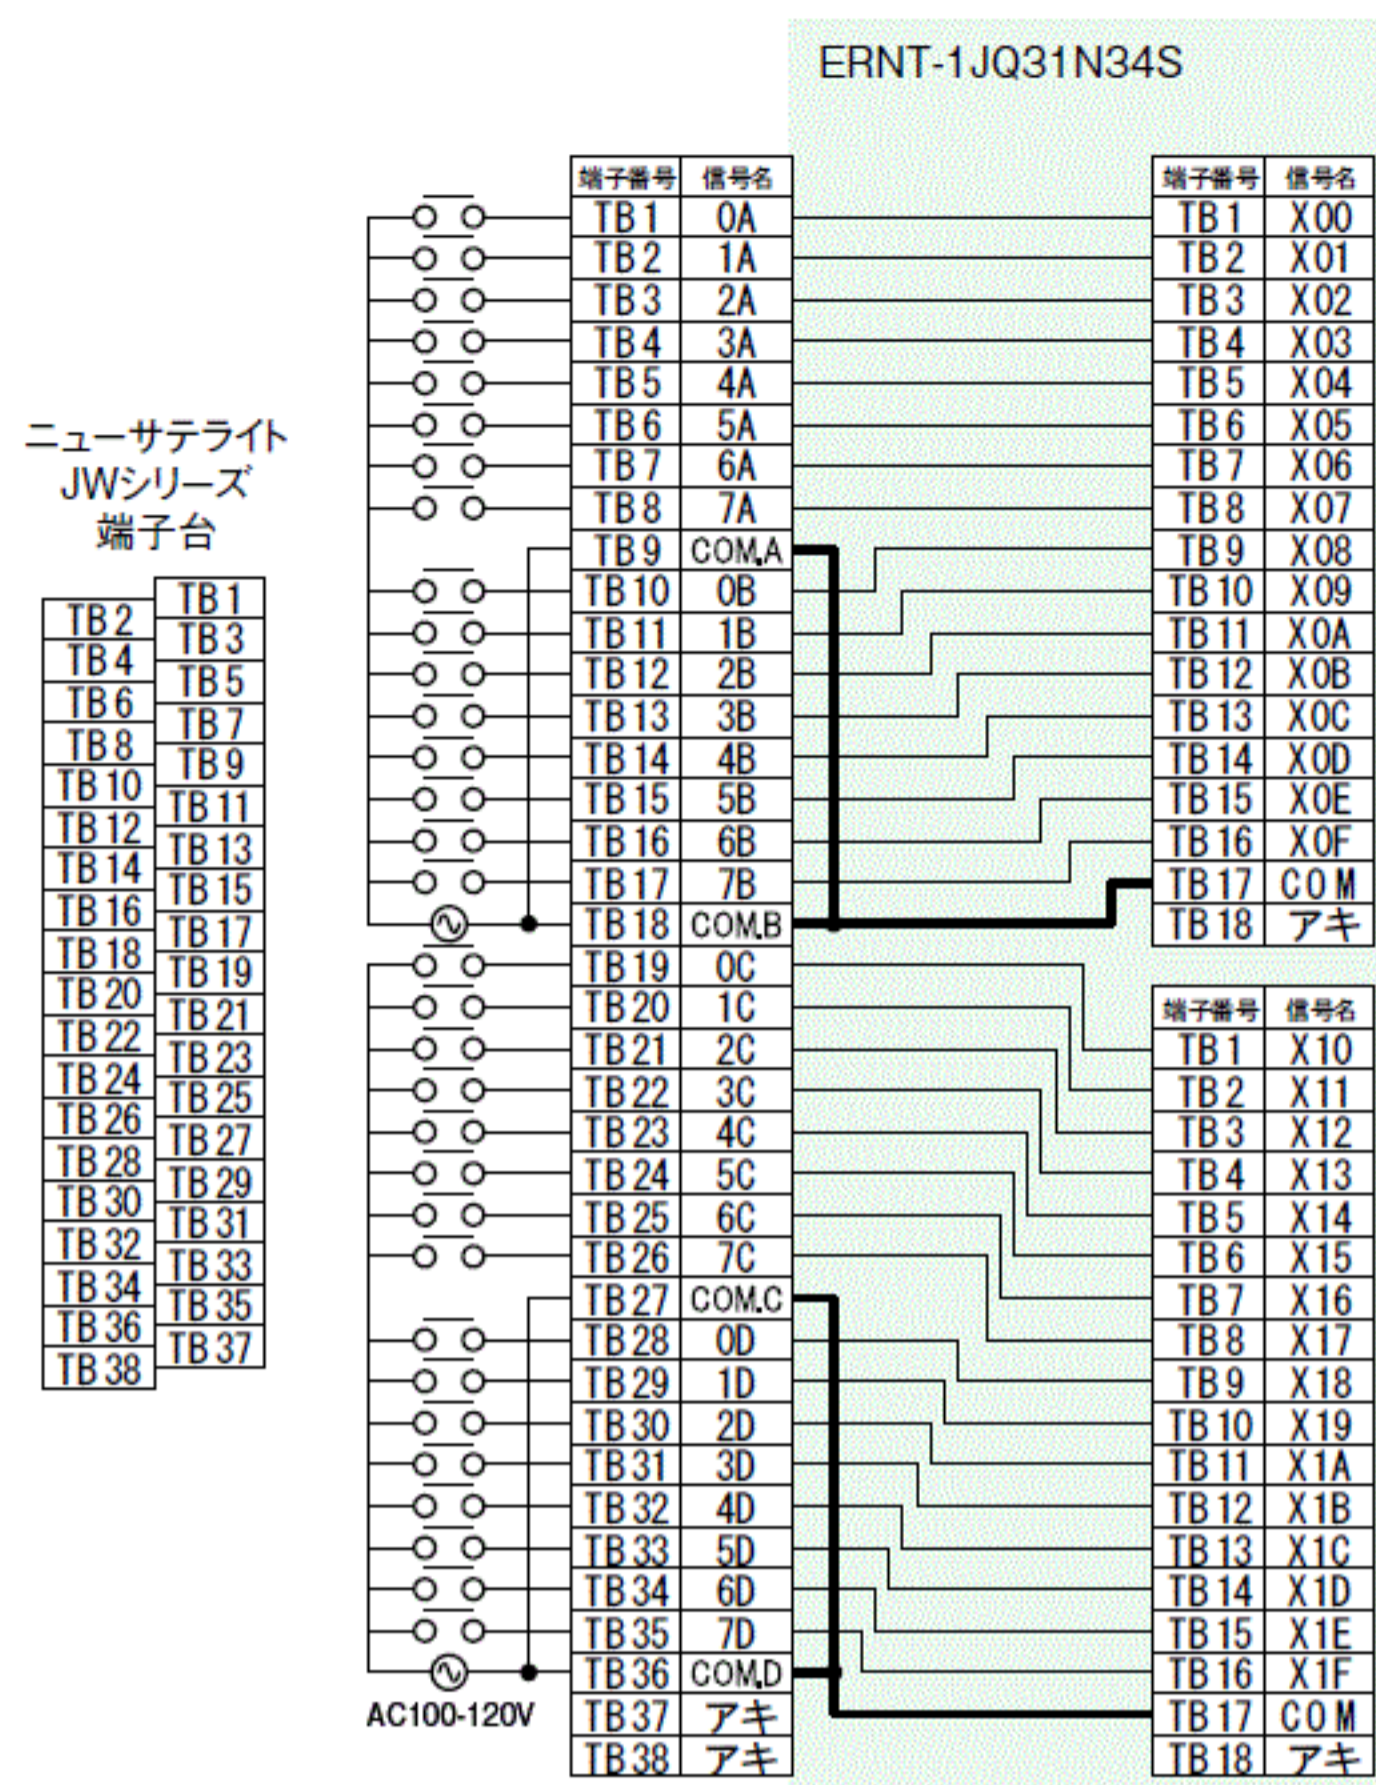

# JW-31N → QX10 × 2台の場合

ニューサテライト  
JWシリーズ  
端子台

TB2	TB1
TB4	TB3
TB6	TB5
TB8	TB7
TB10	TB9
TB12	TB11
TB14	TB13
TB16	TB15
TB18	TB17
TB20	TB19
TB22	TB21
TB24	TB23
TB26	TB25
TB28	TB27
TB30	TB29
TB32	TB31
TB34	TB33
TB36	TB35
TB38	TB37

MELSEC-Q  
シリーズ  
端子台  
(nスロットめ)

TB2	TB1
TB4	TB3
TB6	TB5
TB8	TB7
TB10	TB9
TB12	TB11
TB14	TB13
TB16	TB15
TB18	TB17

MELSEC-Q  
シリーズ  
端子台  
(n+1スロットめ)

TB2	TB1
TB4	TB3
TB6	TB5
TB8	TB7
TB10	TB9
TB12	TB11
TB14	TB13
TB16	TB15
TB18	TB17

# JW-34S → QY10 × 2台の場合

ニューサテライト  
JWシリーズ  
端子台

TB2	TB1
TB4	TB3
TB6	TB5
TB8	TB7
TB10	TB9
TB12	TB11
TB14	TB13
TB16	TB15
TB18	TB17
TB20	TB19
TB22	TB21
TB24	TB23
TB26	TB25
TB28	TB27
TB30	TB29
TB32	TB31
TB34	TB33
TB36	TB35
TB38	TB37