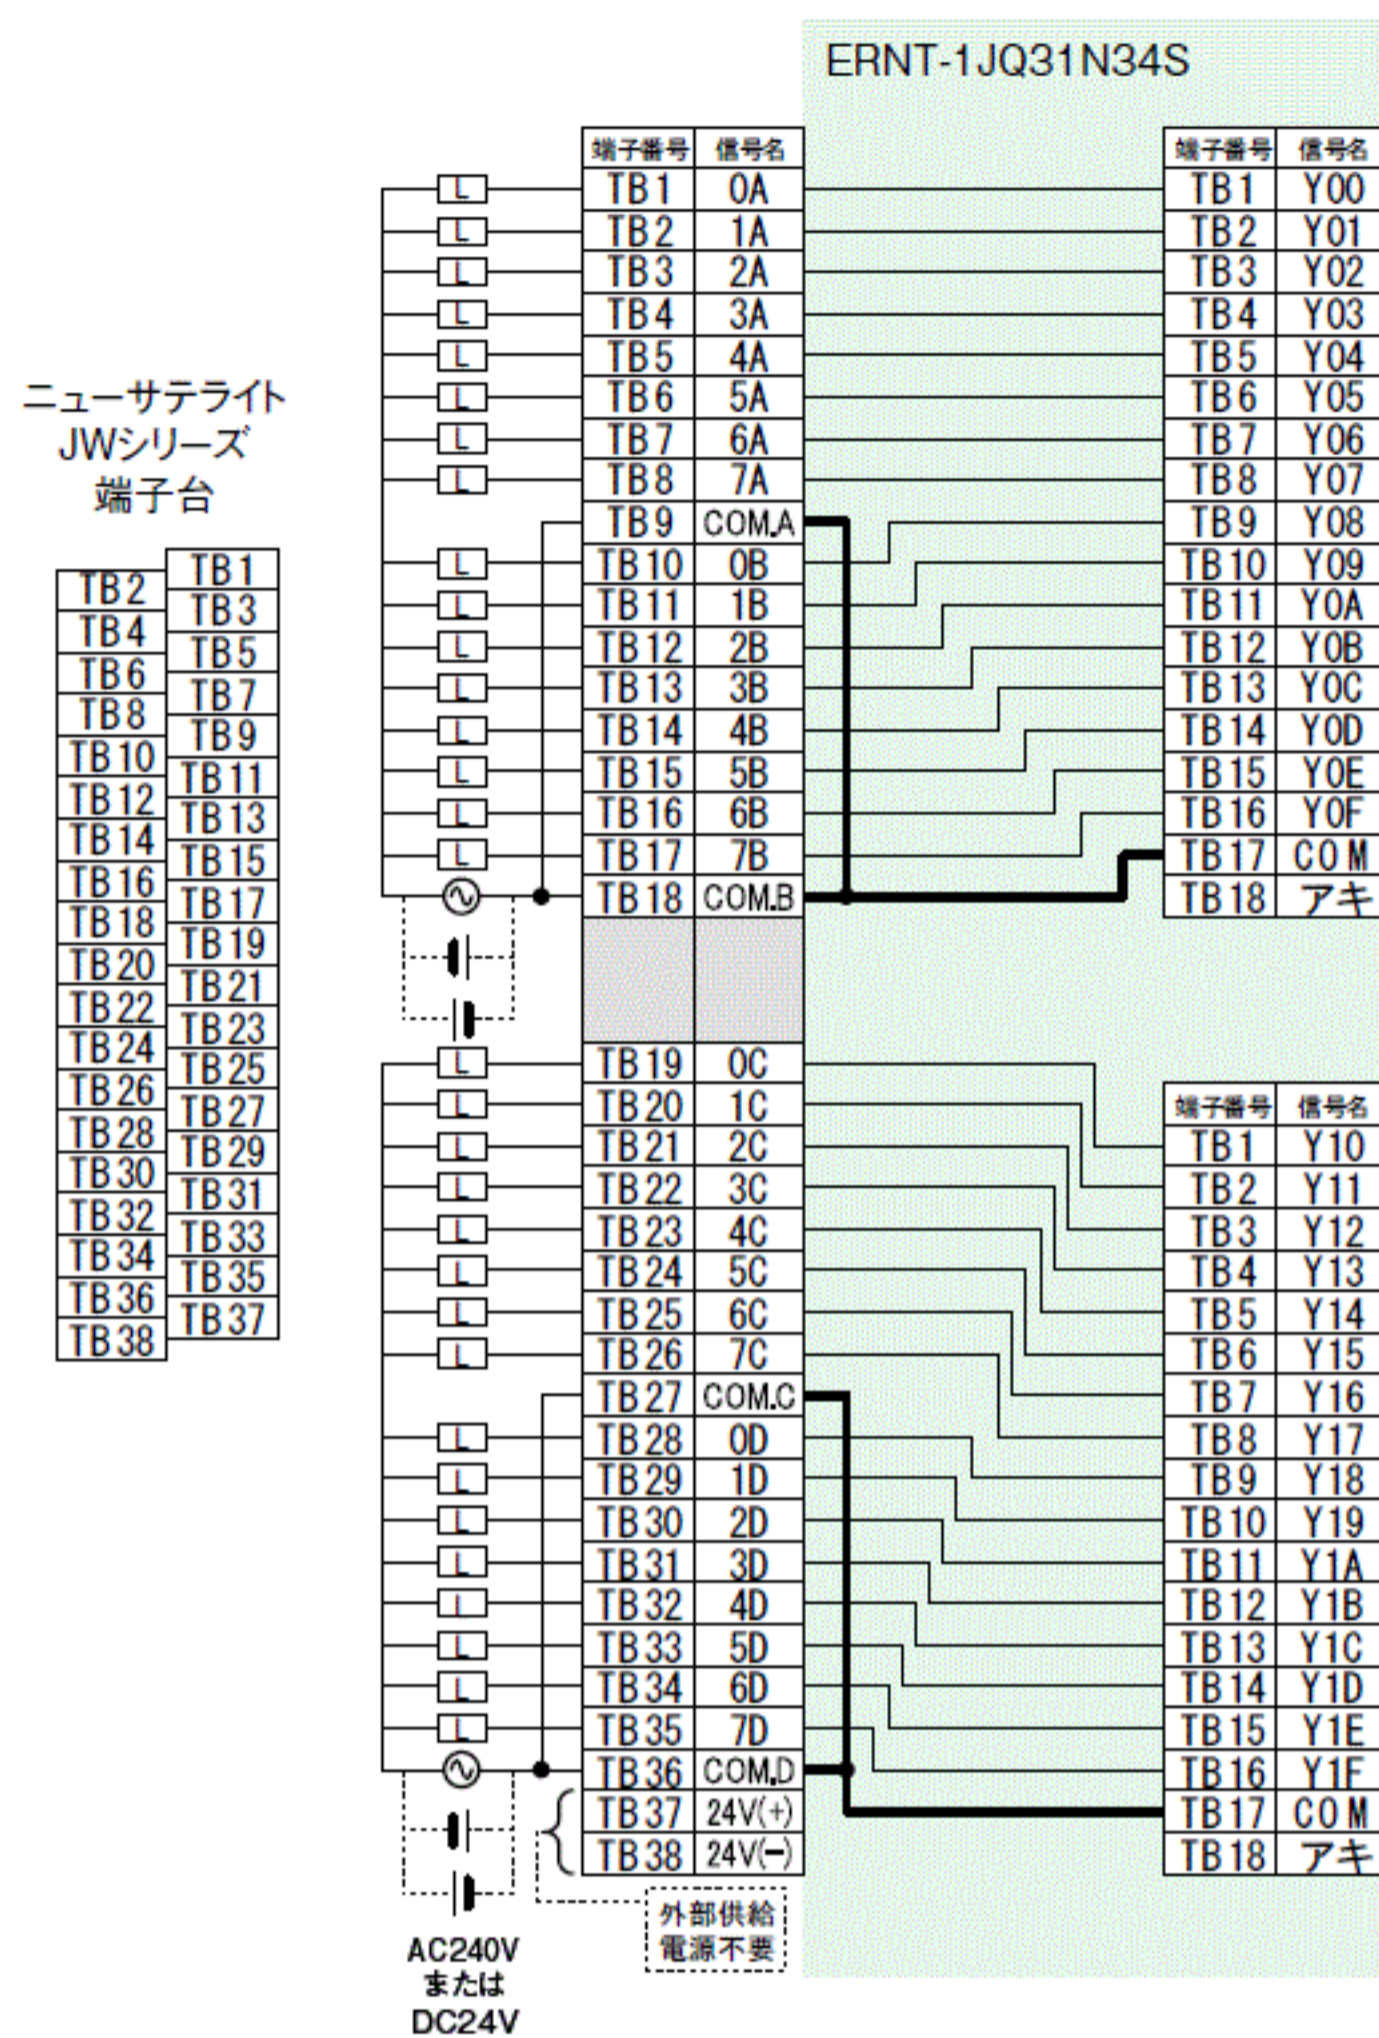

# JW-31N → QX10 × 2台の場合

ニューサテライト  
JWシリーズ  
端子台

TB2	TB1
TB4	TB3
TB6	TB5
TB8	TB7
TB10	TB9
TB12	TB11
TB14	TB13
TB16	TB15
TB18	TB17
TB20	TB19
TB22	TB21
TB24	TB23
TB26	TB25
TB28	TB27
TB30	TB29
TB32	TB31
TB34	TB33
TB36	TB35
TB38	TB37

MELSEC-Q  
シリーズ  
端子台  
(nスロットめ)

TB2	TB1
TB4	TB3
TB6	TB5
TB8	TB7
TB10	TB9
TB12	TB11
TB14	TB13
TB16	TB15
TB18	TB17

MELSEC-Q  
シリーズ  
端子台  
(n+1スロットめ)

TB2	TB1
TB4	TB3
TB6	TB5
TB8	TB7
TB10	TB9
TB12	TB11
TB14	TB13
TB16	TB15
TB18	TB17

# JW-34S → QY10 × 2台の場合

ニューサテライト  
JWシリーズ  
端子台

TB2	TB1
TB4	TB3
TB6	TB5
TB8	TB7
TB10	TB9
TB12	TB11
TB14	TB13
TB16	TB15
TB18	TB17
TB20	TB19
TB22	TB21
TB24	TB23
TB26	TB25
TB28	TB27
TB30	TB29
TB32	TB31
TB34	TB33
TB36	TB35
TB38	TB37