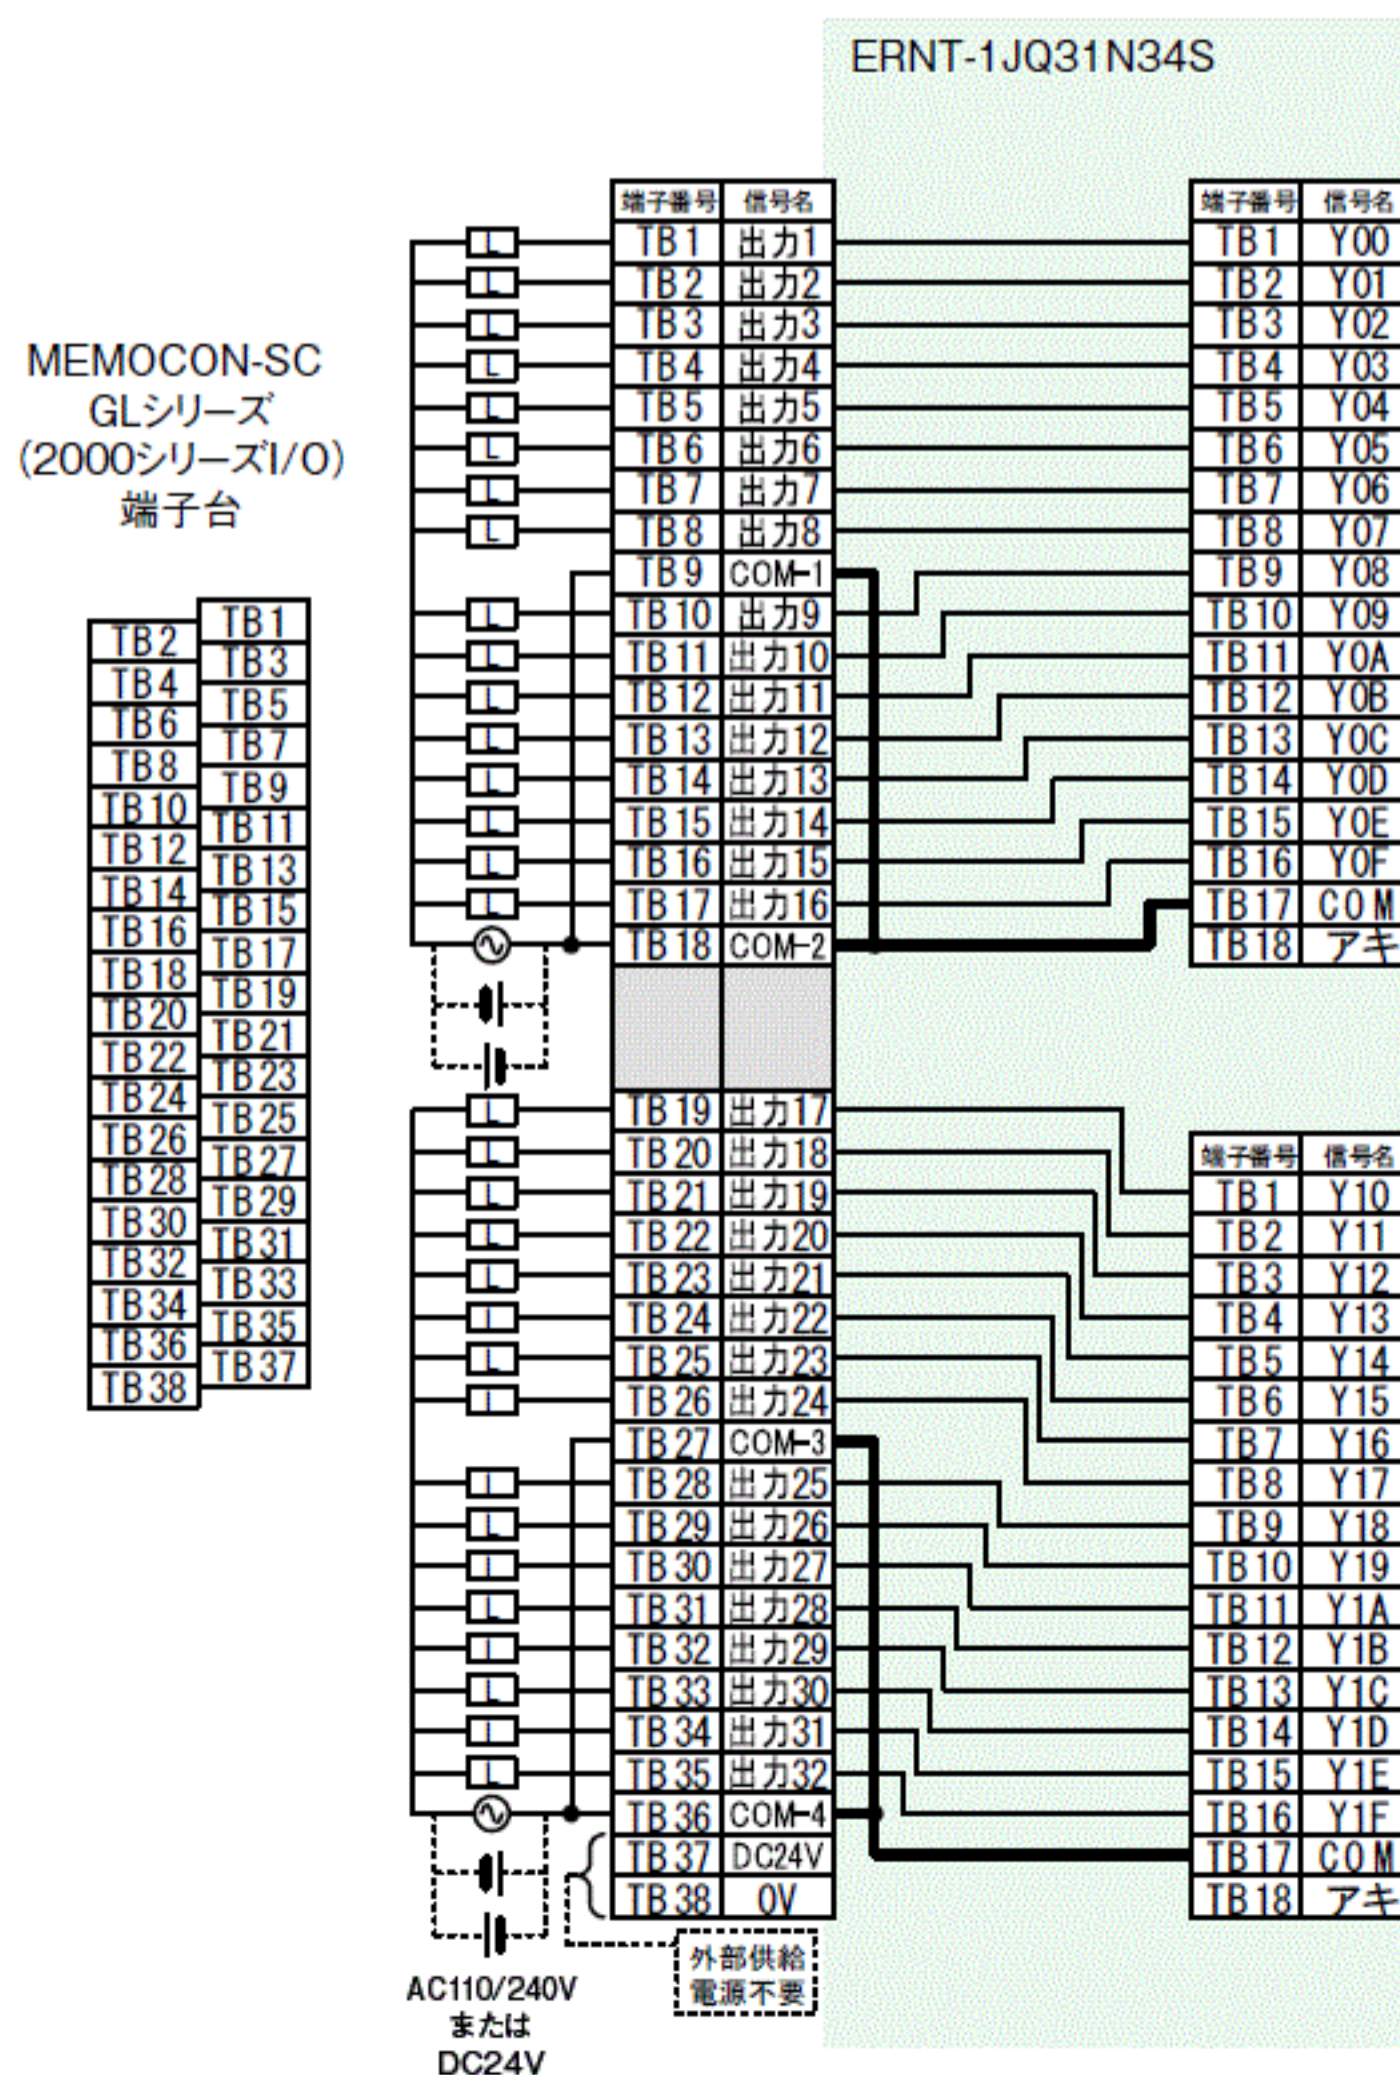

JAMSC-B2902 → QY10 × 2台の場合

MEMOCON-SC
GLシリーズ
(2000シリーズI/O)
端子台

TB2	TB1
TB4	TB3
TB6	TB5
TB8	TB7
TB10	TB9
TB12	TB11
TB14	TB13
TB16	TB15
TB18	TB17
TB20	TB19
TB22	TB21
TB24	TB23
TB26	TB25
TB28	TB27
TB30	TB29
TB32	TB31
TB34	TB33
TB36	TB35
TB38	TB37

MELSEC-Q
シリーズ
端子台
(nスロットめ)

TB2	TB1
TB4	TB3
TB6	TB5
TB8	TB7
TB10	TB9
TB12	TB11
TB14	TB13
TB16	TB15
TB18	TB17

MELSEC-Q
シリーズ
端子台
(n+1スロットめ)

TB2	TB1
TB4	TB3
TB6	TB5
TB8	TB7
TB10	TB9
TB12	TB11
TB14	TB13
TB16	TB15
TB18	TB17