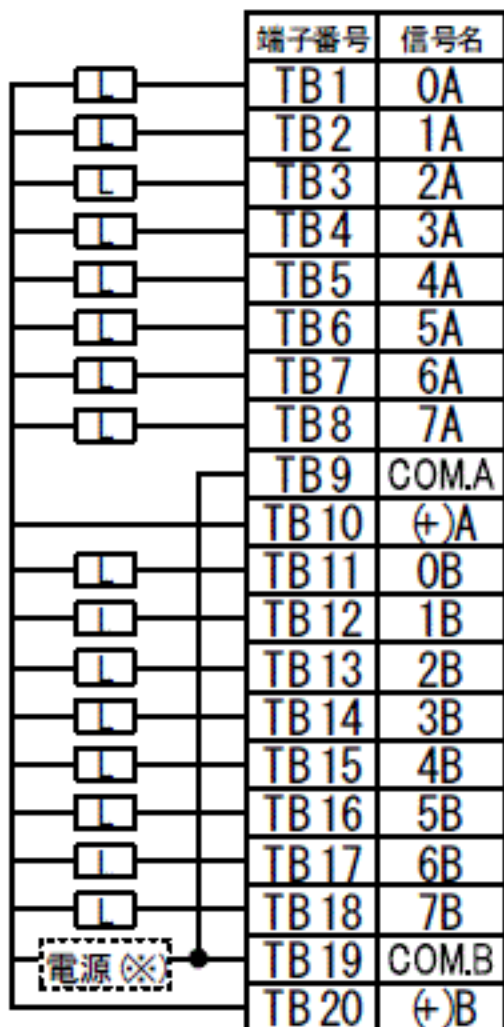

ニューサテライト  
JWシリーズ  
端子台

TB1
TB2
TB3
TB4
TB5
TB6
TB7
TB8
TB9
TB10
TB11
TB12
TB13
TB14
TB15
TB16
TB17
TB18
TB19
TB20

ERNT-1JQ12S

MELSEC-Q  
シリーズ  
端子台

TB2	TB1
TB4	TB3
TB6	TB5
TB8	TB7
TB10	TB9
TB12	TB11
TB14	TB13
TB16	TB15
TB18	TB17

※電源

Q Y40P	Q Y70
Q Y50	
DC12/24V	DC5/12V