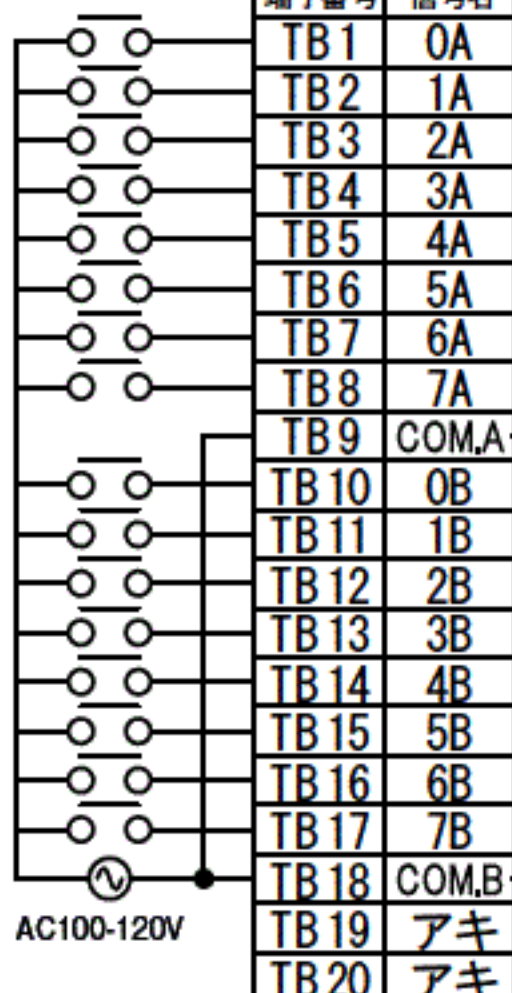

JW-11N → QX10の場合

ニューサテライト
JWシリーズ
端子台

TB1
TB2
TB3
TB4
TB5
TB6
TB7
TB8
TB9
TB10
TB11
TB12
TB13
TB14
TB15
TB16
TB17
TB18
TB19
TB20

ERNT-1JQ11N12N

MELSEC-Q
シリーズ
端子台

TB2	TB1
TB4	TB3
TB6	TB5
TB8	TB7
TB10	TB9
TB12	TB11
TB14	TB13
TB16	TB15
TB18	TB17

JW-12N → QX40/QX40-S1/QX70の場合

ニューサテライト
JWシリーズ
端子台

TB1
TB2
TB3
TB4
TB5
TB6
TB7
TB8
TB9
TB10
TB11
TB12
TB13
TB14
TB15
TB16
TB17
TB18
TB19
TB20

ERNT-1JQ11N12N

MELSEC-Q
シリーズ
端子台

TB2	TB1
TB4	TB3
TB6	TB5
TB8	TB7
TB10	TB9
TB12	TB11
TB14	TB13
TB16	TB15
TB18	TB17