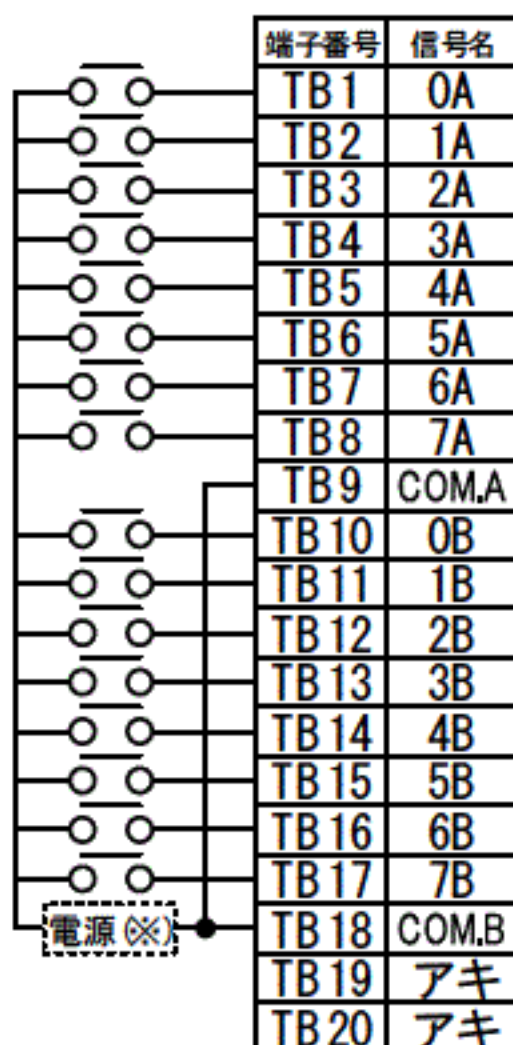

JW-11N → QX10の場合

ニューサテライト
JWシリーズ
端子台

TB1
TB2
TB3
TB4
TB5
TB6
TB7
TB8
TB9
TB10
TB11
TB12
TB13
TB14
TB15
TB16
TB17
TB18
TB19
TB20

ERNT-1JQ11N12N

MELSEC-Q
シリーズ
端子台

TB2	TB1
TB4	TB3
TB6	TB5
TB8	TB7
TB10	TB9
TB12	TB11
TB14	TB13
TB16	TB15
TB18	TB17

JW-12N → QX40/QX40-S1/QX70の場合

ニューサテライト
JWシリーズ
端子台

TB1
TB2
TB3
TB4
TB5
TB6
TB7
TB8
TB9
TB10
TB11
TB12
TB13
TB14
TB15
TB16
TB17
TB18
TB19
TB20

ERNT-1JQ11N12N

MELSEC-Q
シリーズ
端子台

TB2	TB1
TB4	TB3
TB6	TB5
TB8	TB7
TB10	TB9
TB12	TB11
TB14	TB13
TB16	TB15
TB18	TB17