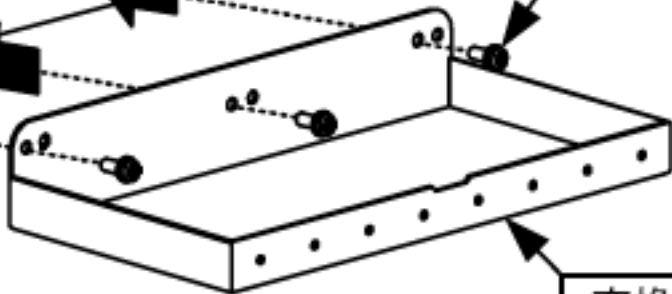

ベースアダプタ

iQ-Rシリーズベースユニット

変換アダプタ固定台取付けネジ
(M4 × 8)

変換アダプタ固定台