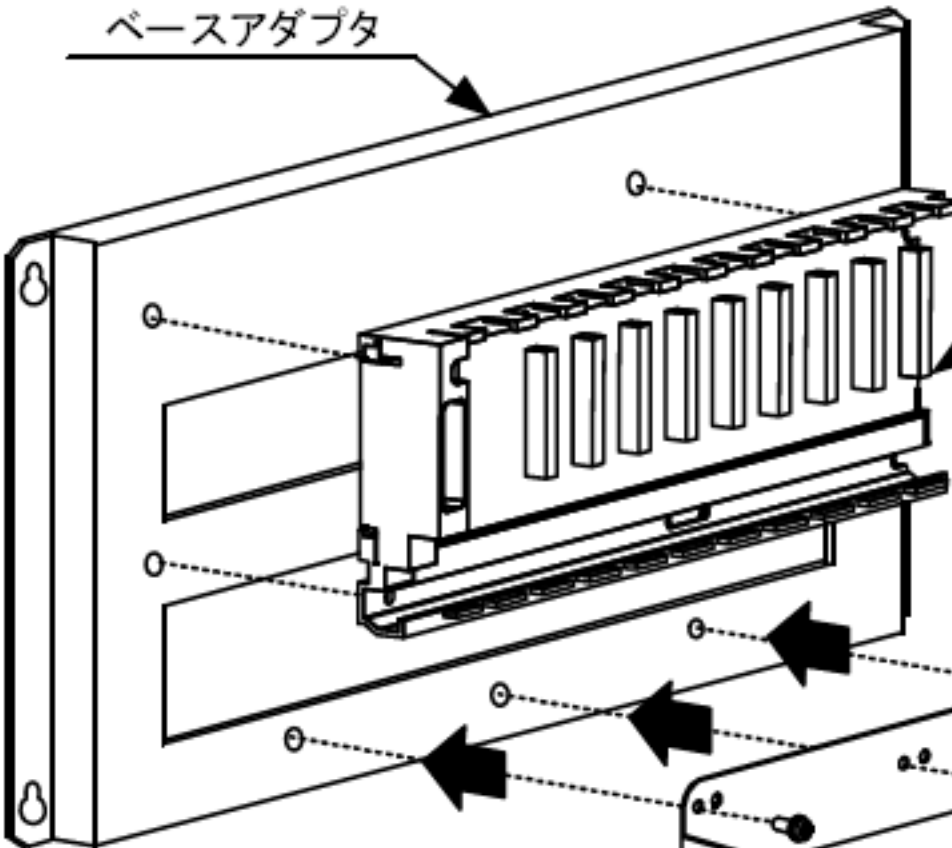

ベースアダプタ

iQ-Rシリーズベースユニット

変換アダプタ固定台取付けネジ
(M4 × 8)

変換アダプタ固定台