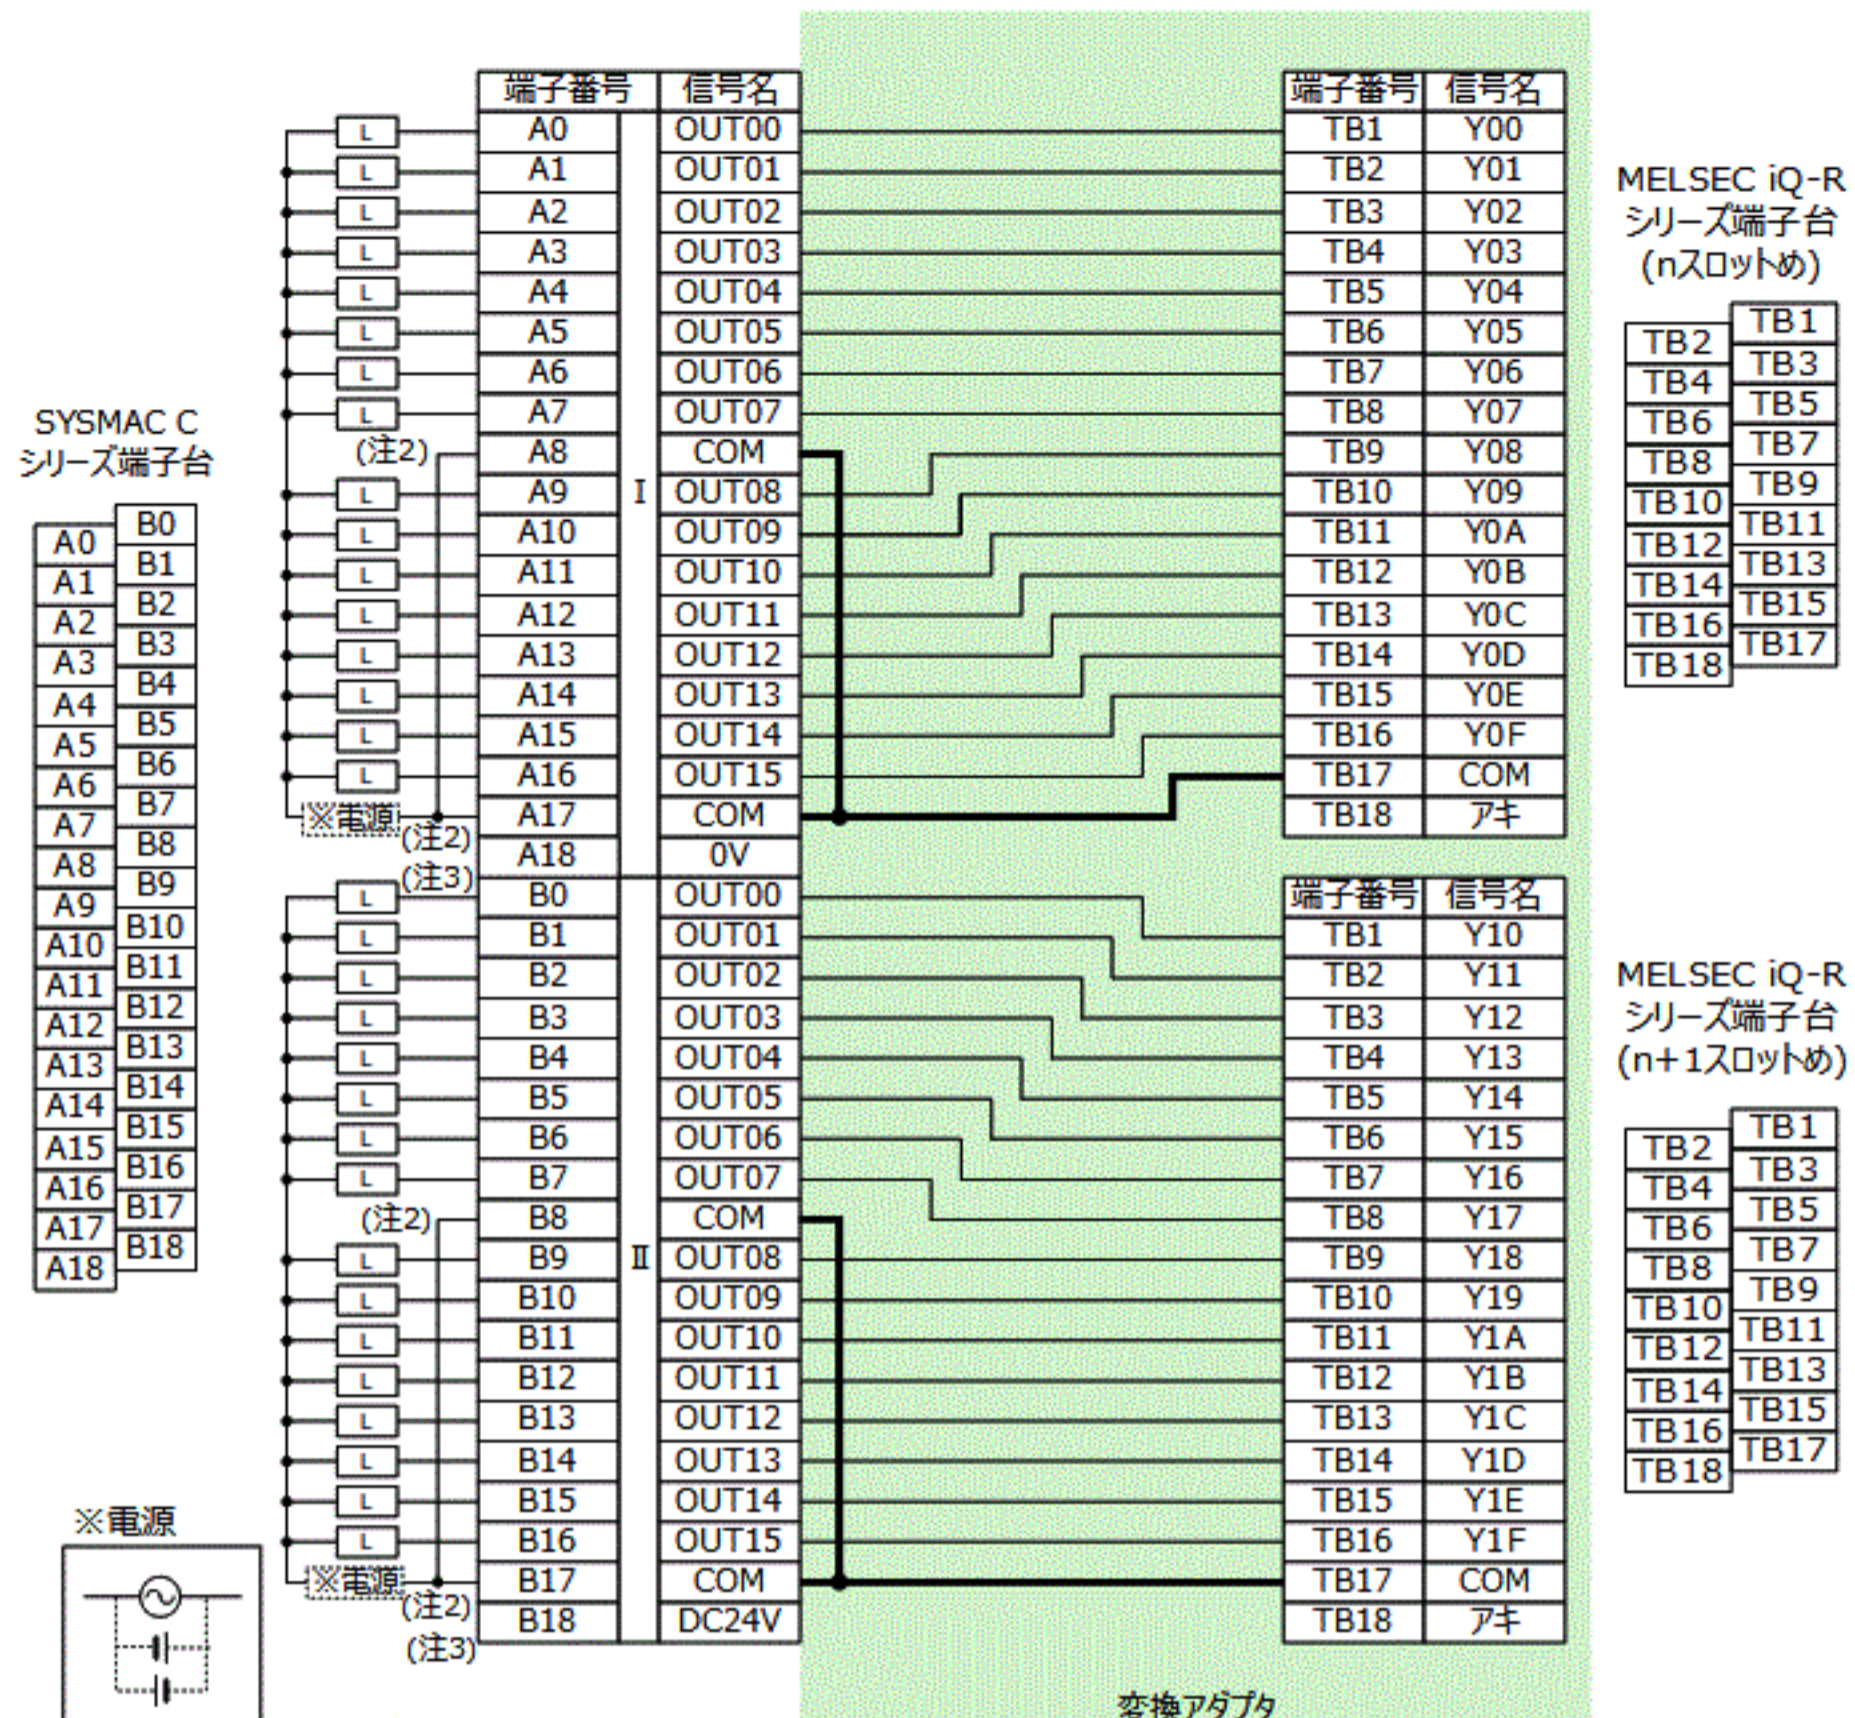

C500-IA122→RX10 (2台) の場合

C500-OC224→RY10R2 (2台)

C500-OA225→RY20S6 (2台) の場合

C500-OA223→RY20S6 (2台) の場合