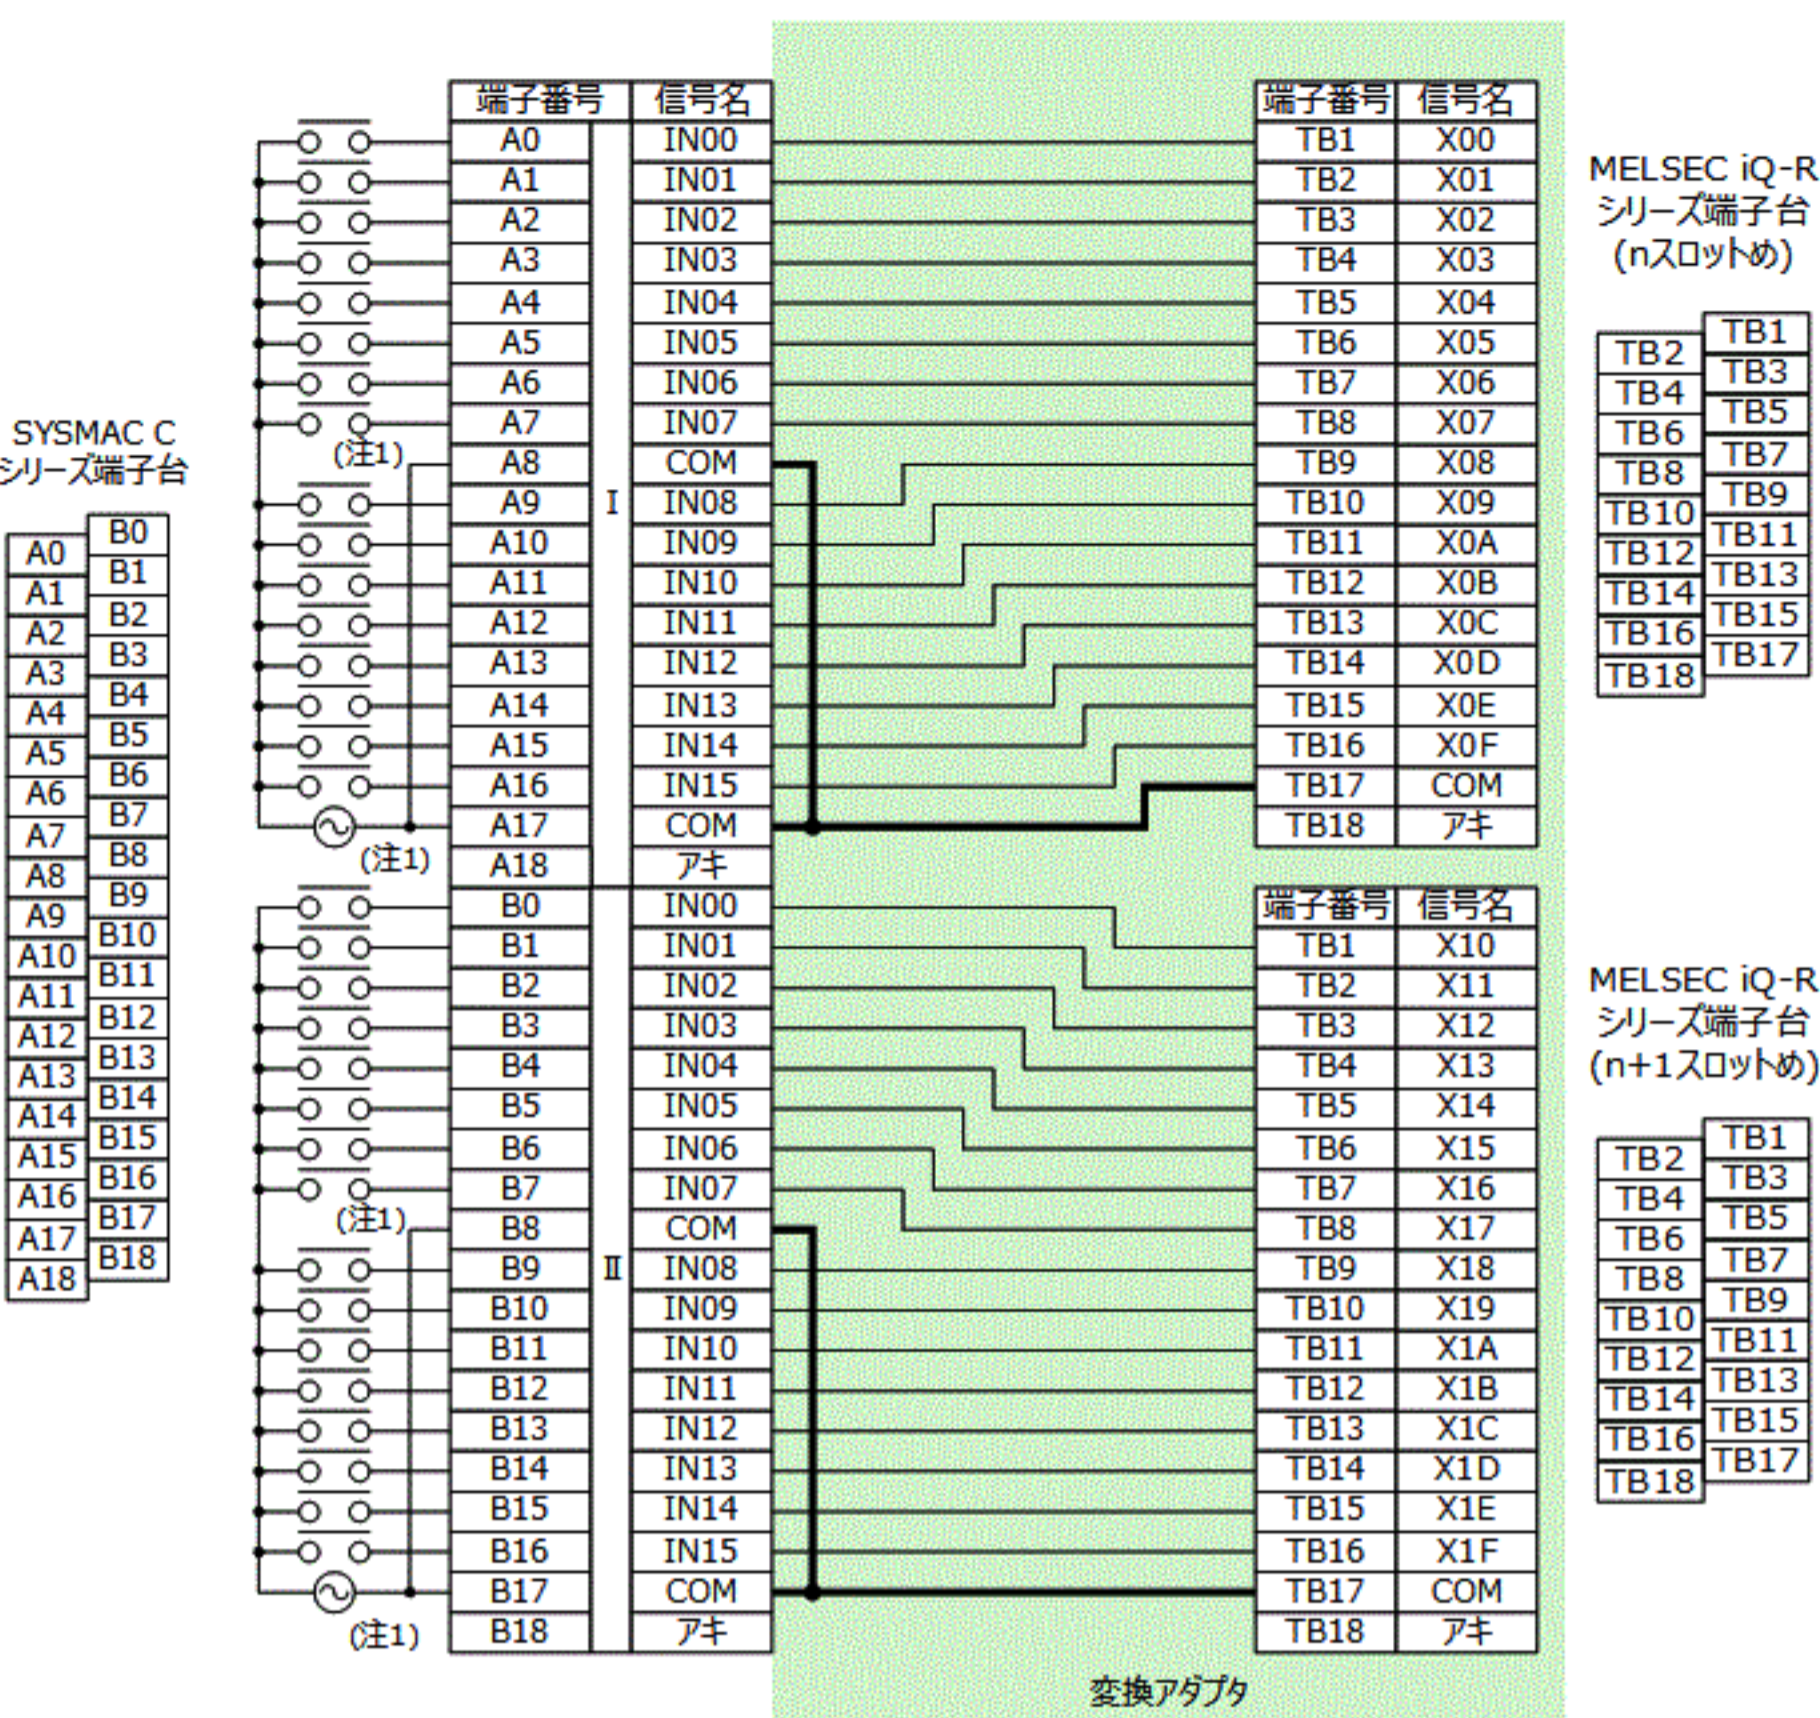

C500-IA122→RX10 (2台) の場合

C500-OC224→RY10R2 (2台)

C500-OA225→RY20S6 (2台) の場合

C500-OA223→RY20S6 (2台) の場合