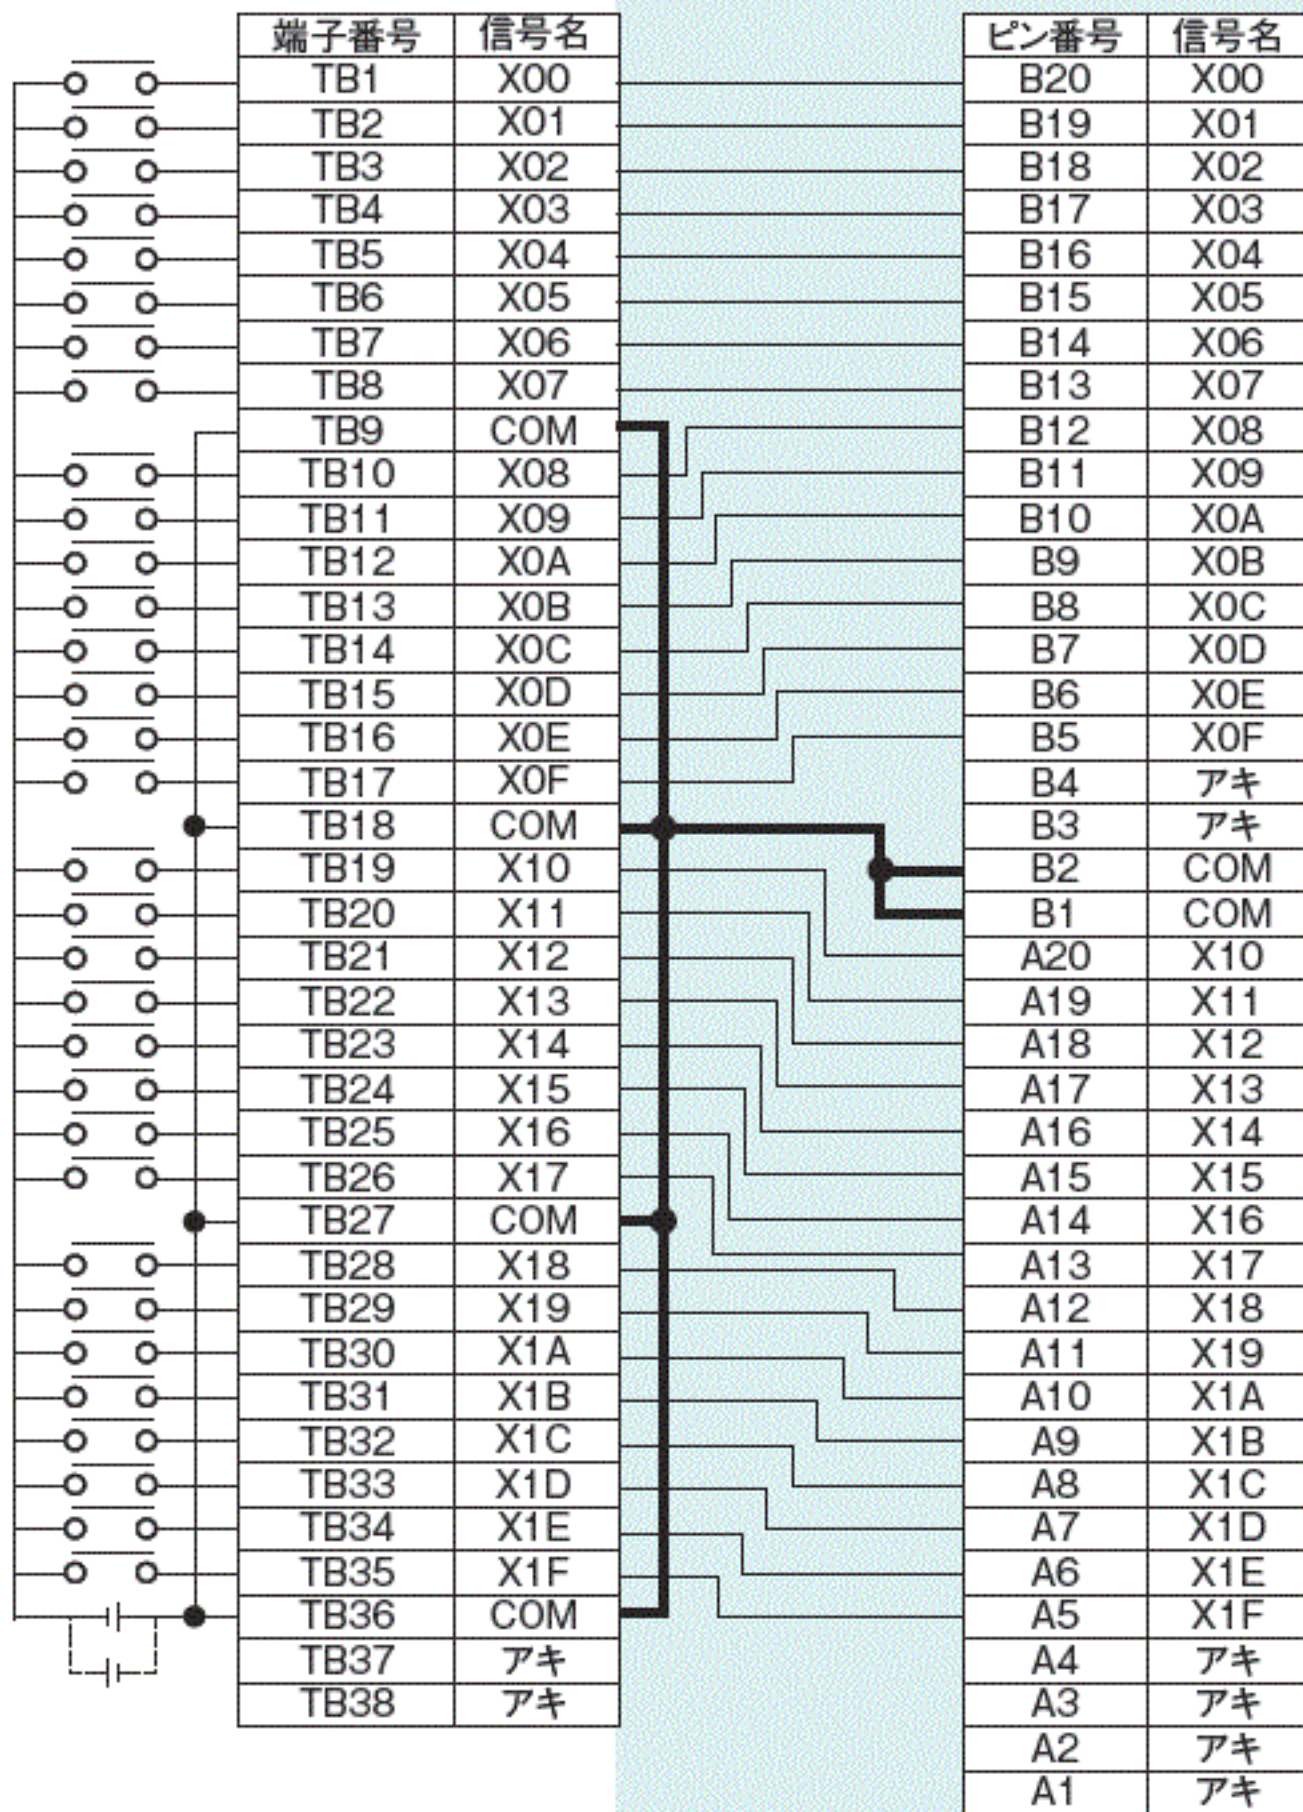

Aシリーズ
端子台

TB2	TB1
TB4	TB3
TB6	TB5
TB8	TB7
TB10	TB9
TB12	TB11
TB14	TB13
TB16	TB15
TB18	TB17
TB20	TB19
TB22	TB21
TB24	TB23
TB26	TB25
TB28	TB27
TB30	TB29
TB32	TB31
TB34	TB33
TB36	TB35
TB38	TB37

iQ-Rシリーズ
コネクタ

変換アダプタ