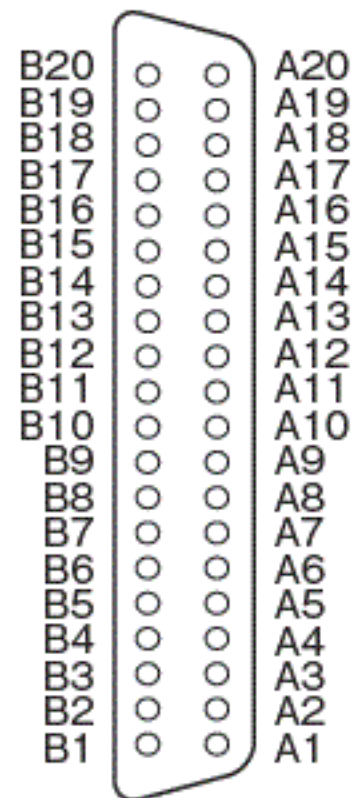

Aシリーズ
端子台

TB2	TB1
TB4	TB3
TB6	TB5
TB8	TB7
TB10	TB9
TB12	TB11
TB14	TB13
TB16	TB15
TB18	TB17
TB20	TB19
TB22	TB21
TB24	TB23
TB26	TB25
TB28	TB27
TB30	TB29
TB32	TB31
TB34	TB33
TB36	TB35
TB38	TB37

iQ-Rシリーズ
コネクタ

変換アダプタ