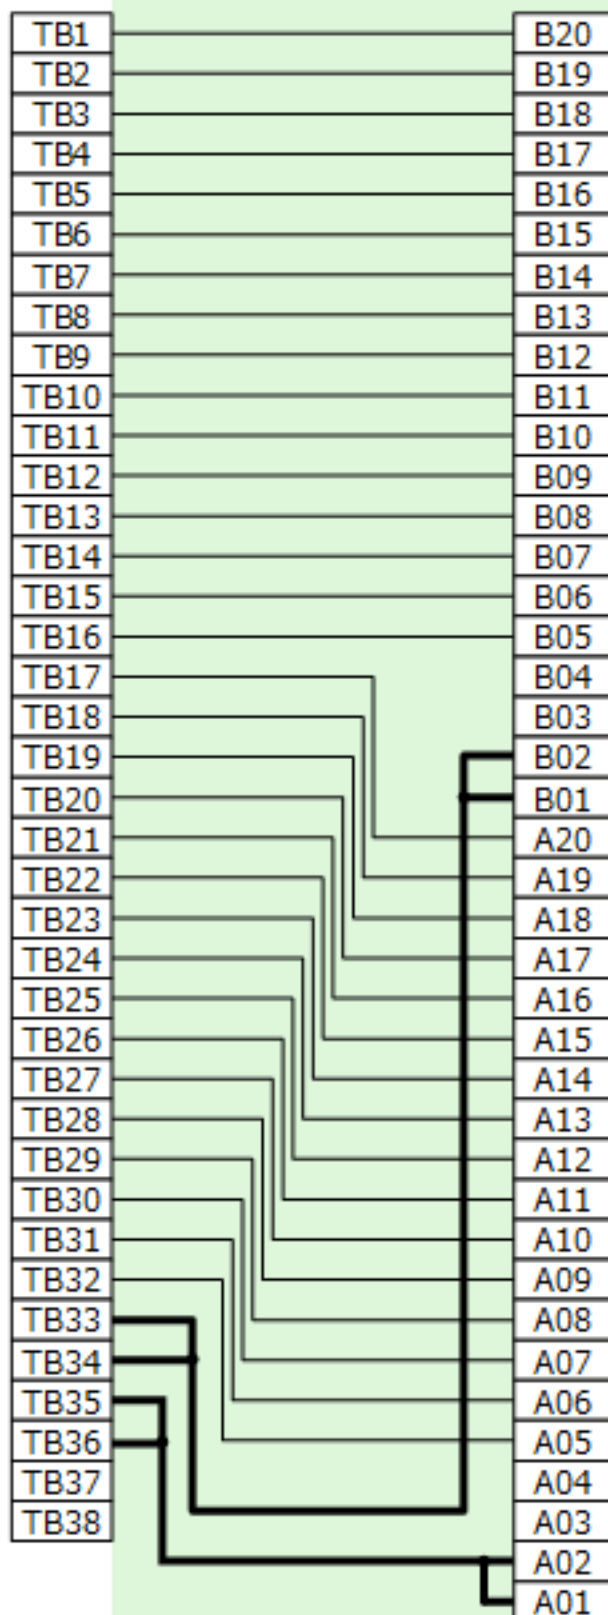

ERNT-1AR38TB

端子台

	TB1
TB2	TB3
TB4	TB5
TB6	TB7
TB8	TB9
TB10	TB11
TB12	TB13
TB14	TB15
TB16	TB17
TB18	TB19
TB20	TB21
TB22	TB23
TB24	TB25
TB26	TB27
TB28	TB29
TB30	TB31
TB32	TB33
TB34	TB35
TB36	TB37
TB38	アキ
	アキ

MELSEC iQ-Rシリーズ
ユニット

B20	○ ○	A20
B19	○ ○	A19
B18	○ ○	A18
B17	○ ○	A17
B16	○ ○	A16
B15	○ ○	A15
B14	○ ○	A14
B13	○ ○	A13
B12	○ ○	A12
B11	○ ○	A11
B10	○ ○	A10
B9	○ ○	A9
B8	○ ○	A8
B7	○ ○	A7
B6	○ ○	A6
B5	○ ○	A5
B4	○ ○	A4
B3	○ ○	A3
B2	○ ○	A2
B1	○ ○	A1

TB37とTB38は
アキ端子です。