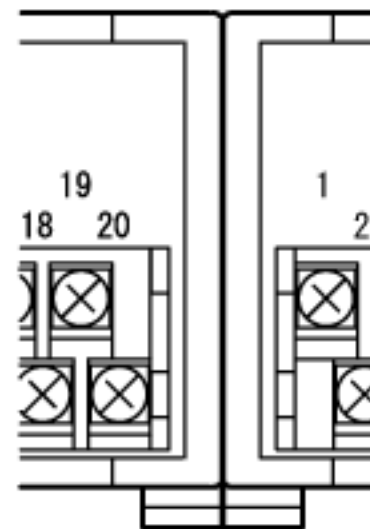

ユニットの両側にネジ取付穴のある機種同士を隣り合わせでDINレール取付けする場合、
下図のように密着して取り付けることができます。

適用機種

- FA-LTB**
- FA-LEB**