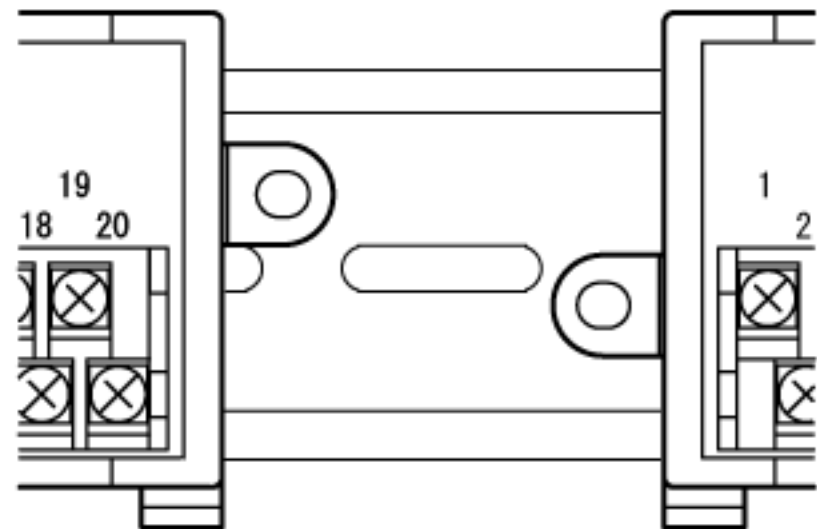

ユニットの両側にネジ取付穴のある機種同士を隣り合わせでDINレール取付けする場合、
下図のように密着して取り付けることができます。

適用機種

- FA-LTB**
- FA-LEB**