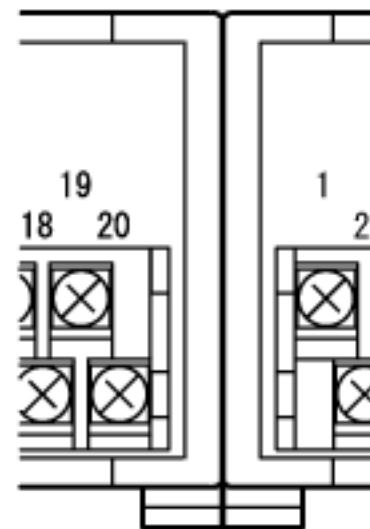

ユニットの両側にネジ取付穴のある機種同士を隣り合わせでDINレール取付けする場合、
下図のように密着して取り付けることができます。

適用機種

●FA-LTB**

●FA-LEB**