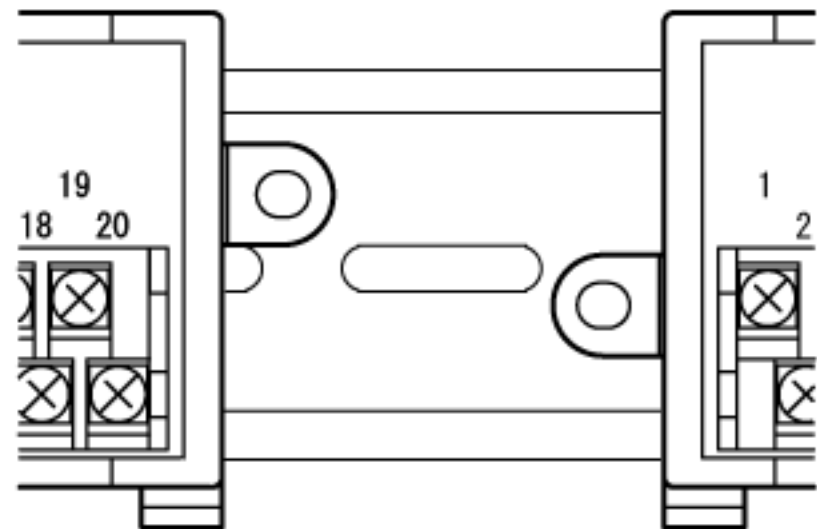

ユニットの両側にネジ取付穴のある機種同士を隣り合わせでDINレール取付けする場合、  
下図のように密着して取り付けることができます。

適用機種

- FA-LTB\*\*
- FA-LEB\*\*