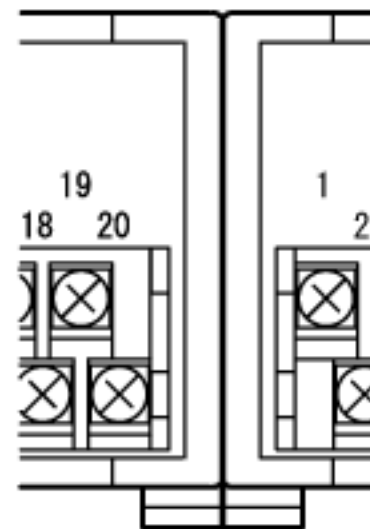

ユニットの両側にネジ取付穴のある機種同士を隣り合わせでDINレール取付けする場合、  
下図のように密着して取り付けることができます。

適用機種

- FA-LTB\*\*
- FA-LEB\*\*