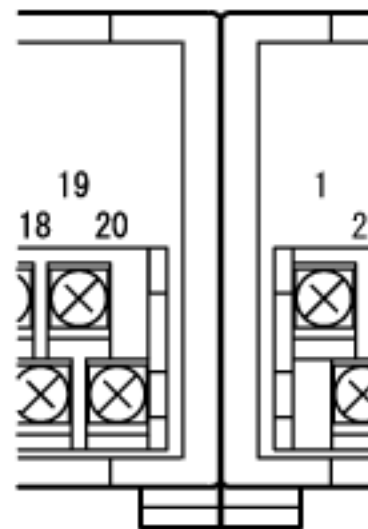

ユニットの両側にネジ取付穴のある機種同士を隣り合わせでDINレール取付けする場合、  
下図のように密着して取り付けることができます。

適用機種

●FA-LTB\*\*

●FA-LEB\*\*