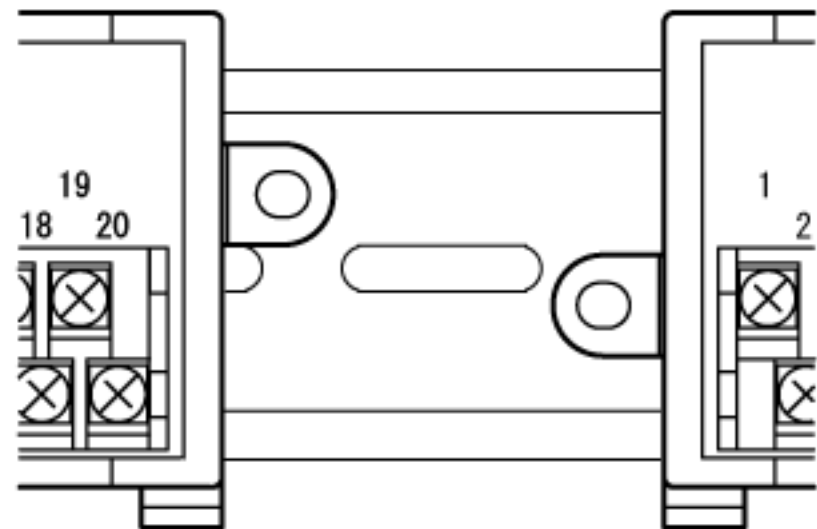

ユニットの両側にネジ取付穴のある機種同士を隣り合わせでDINレール取付けする場合、  
下図のように密着して取り付けることができます。

適用機種

●FA-LTB\*\*

●FA-LEB\*\*