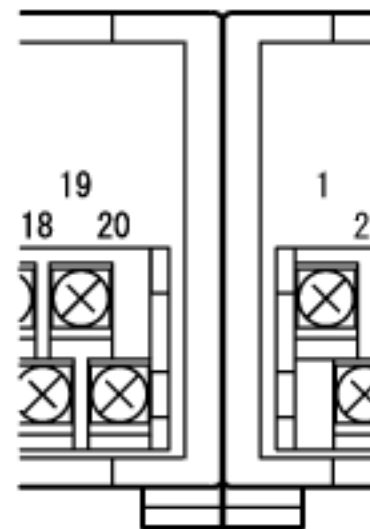

ユニットの両側にネジ取付穴のある機種同士を隣り合わせでDINレール取付けする場合、  
下図のように密着して取り付けることができます。

適用機種

●FA-LTB\*\*

●FA-LEB\*\*