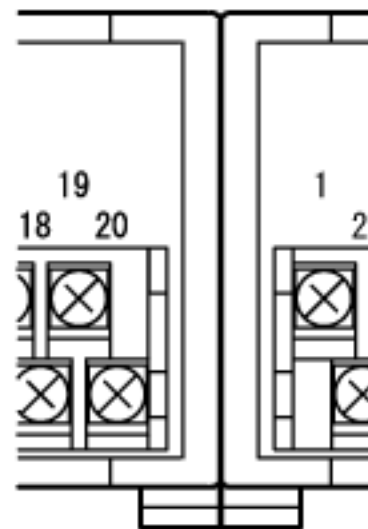

ユニットの両側にネジ取付穴のある機種同士を隣り合わせでDINレール取付けする場合、
下図のように密着して取り付けることができます。

適用機種

●FA-LTB**

●FA-LEB**