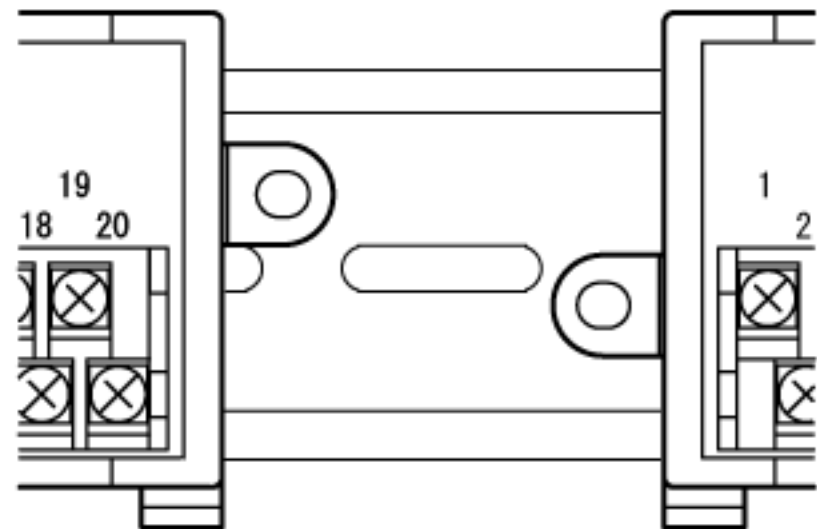

ユニットの両側にネジ取付穴のある機種同士を隣り合わせでDINレール取付けする場合、
下図のように密着して取り付けることができます。

適用機種

●FA-LTB**

●FA-LEB**