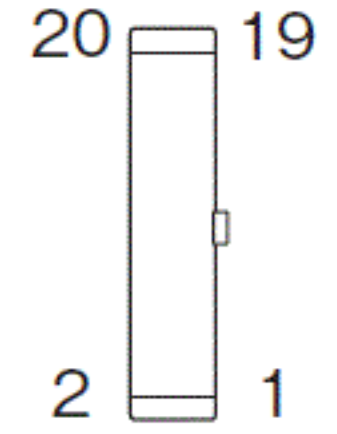

FX側

ケーブル長

ターミナルブロック側