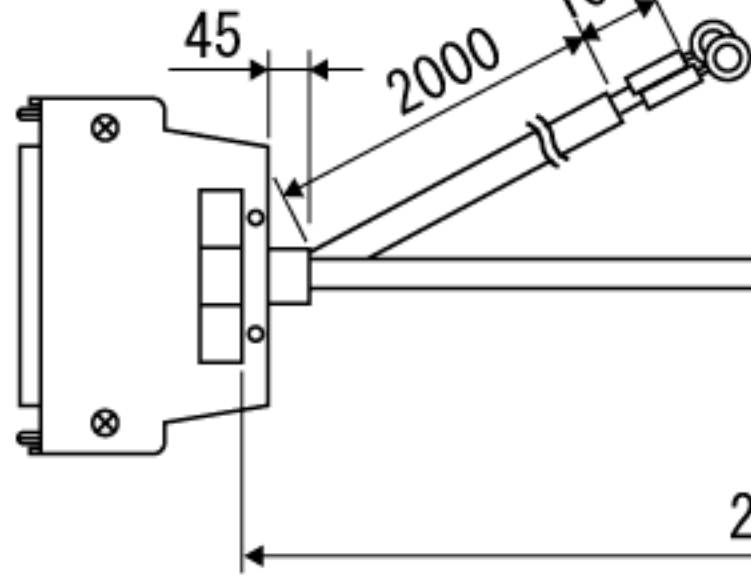

75側コネクタ

サーボアンプ側コネクタ