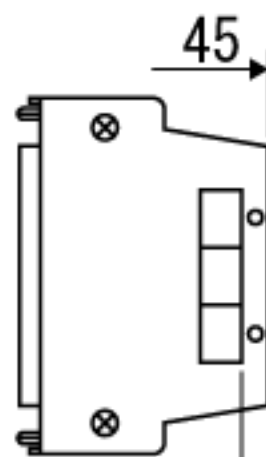

75側コネクタ

45

2000

100

2000

サーボAMP側コネクタ