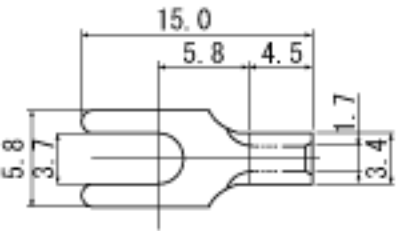

L側

R側

ケーブル長

マーカータブ

50<sup>+10</sup><sub>-0</sub>

50<sup>+10</sup><sub>-0</sub>

ケーブル

収縮チューブφ10

圧着端子

収縮チューブφ4

40<sup>+10</sup><sub>-0</sub>

40<sup>+10</sup><sub>-0</sub>

(10)

(10)

(10)

(10)