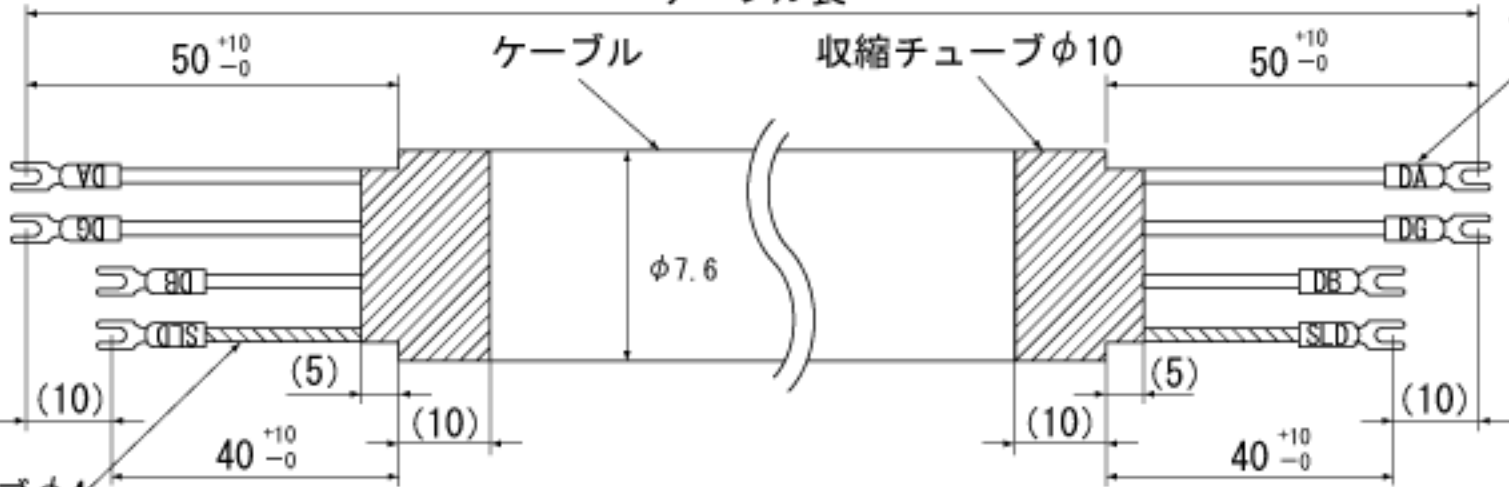

L側

R側

ケーブル長

マーカータューブ

圧着端子

収縮チューブφ4