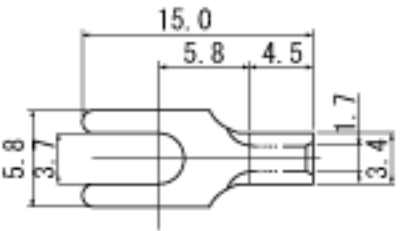

L側

R側

ケーブル長

マーカータューブ

圧着端子

収縮チューブφ4