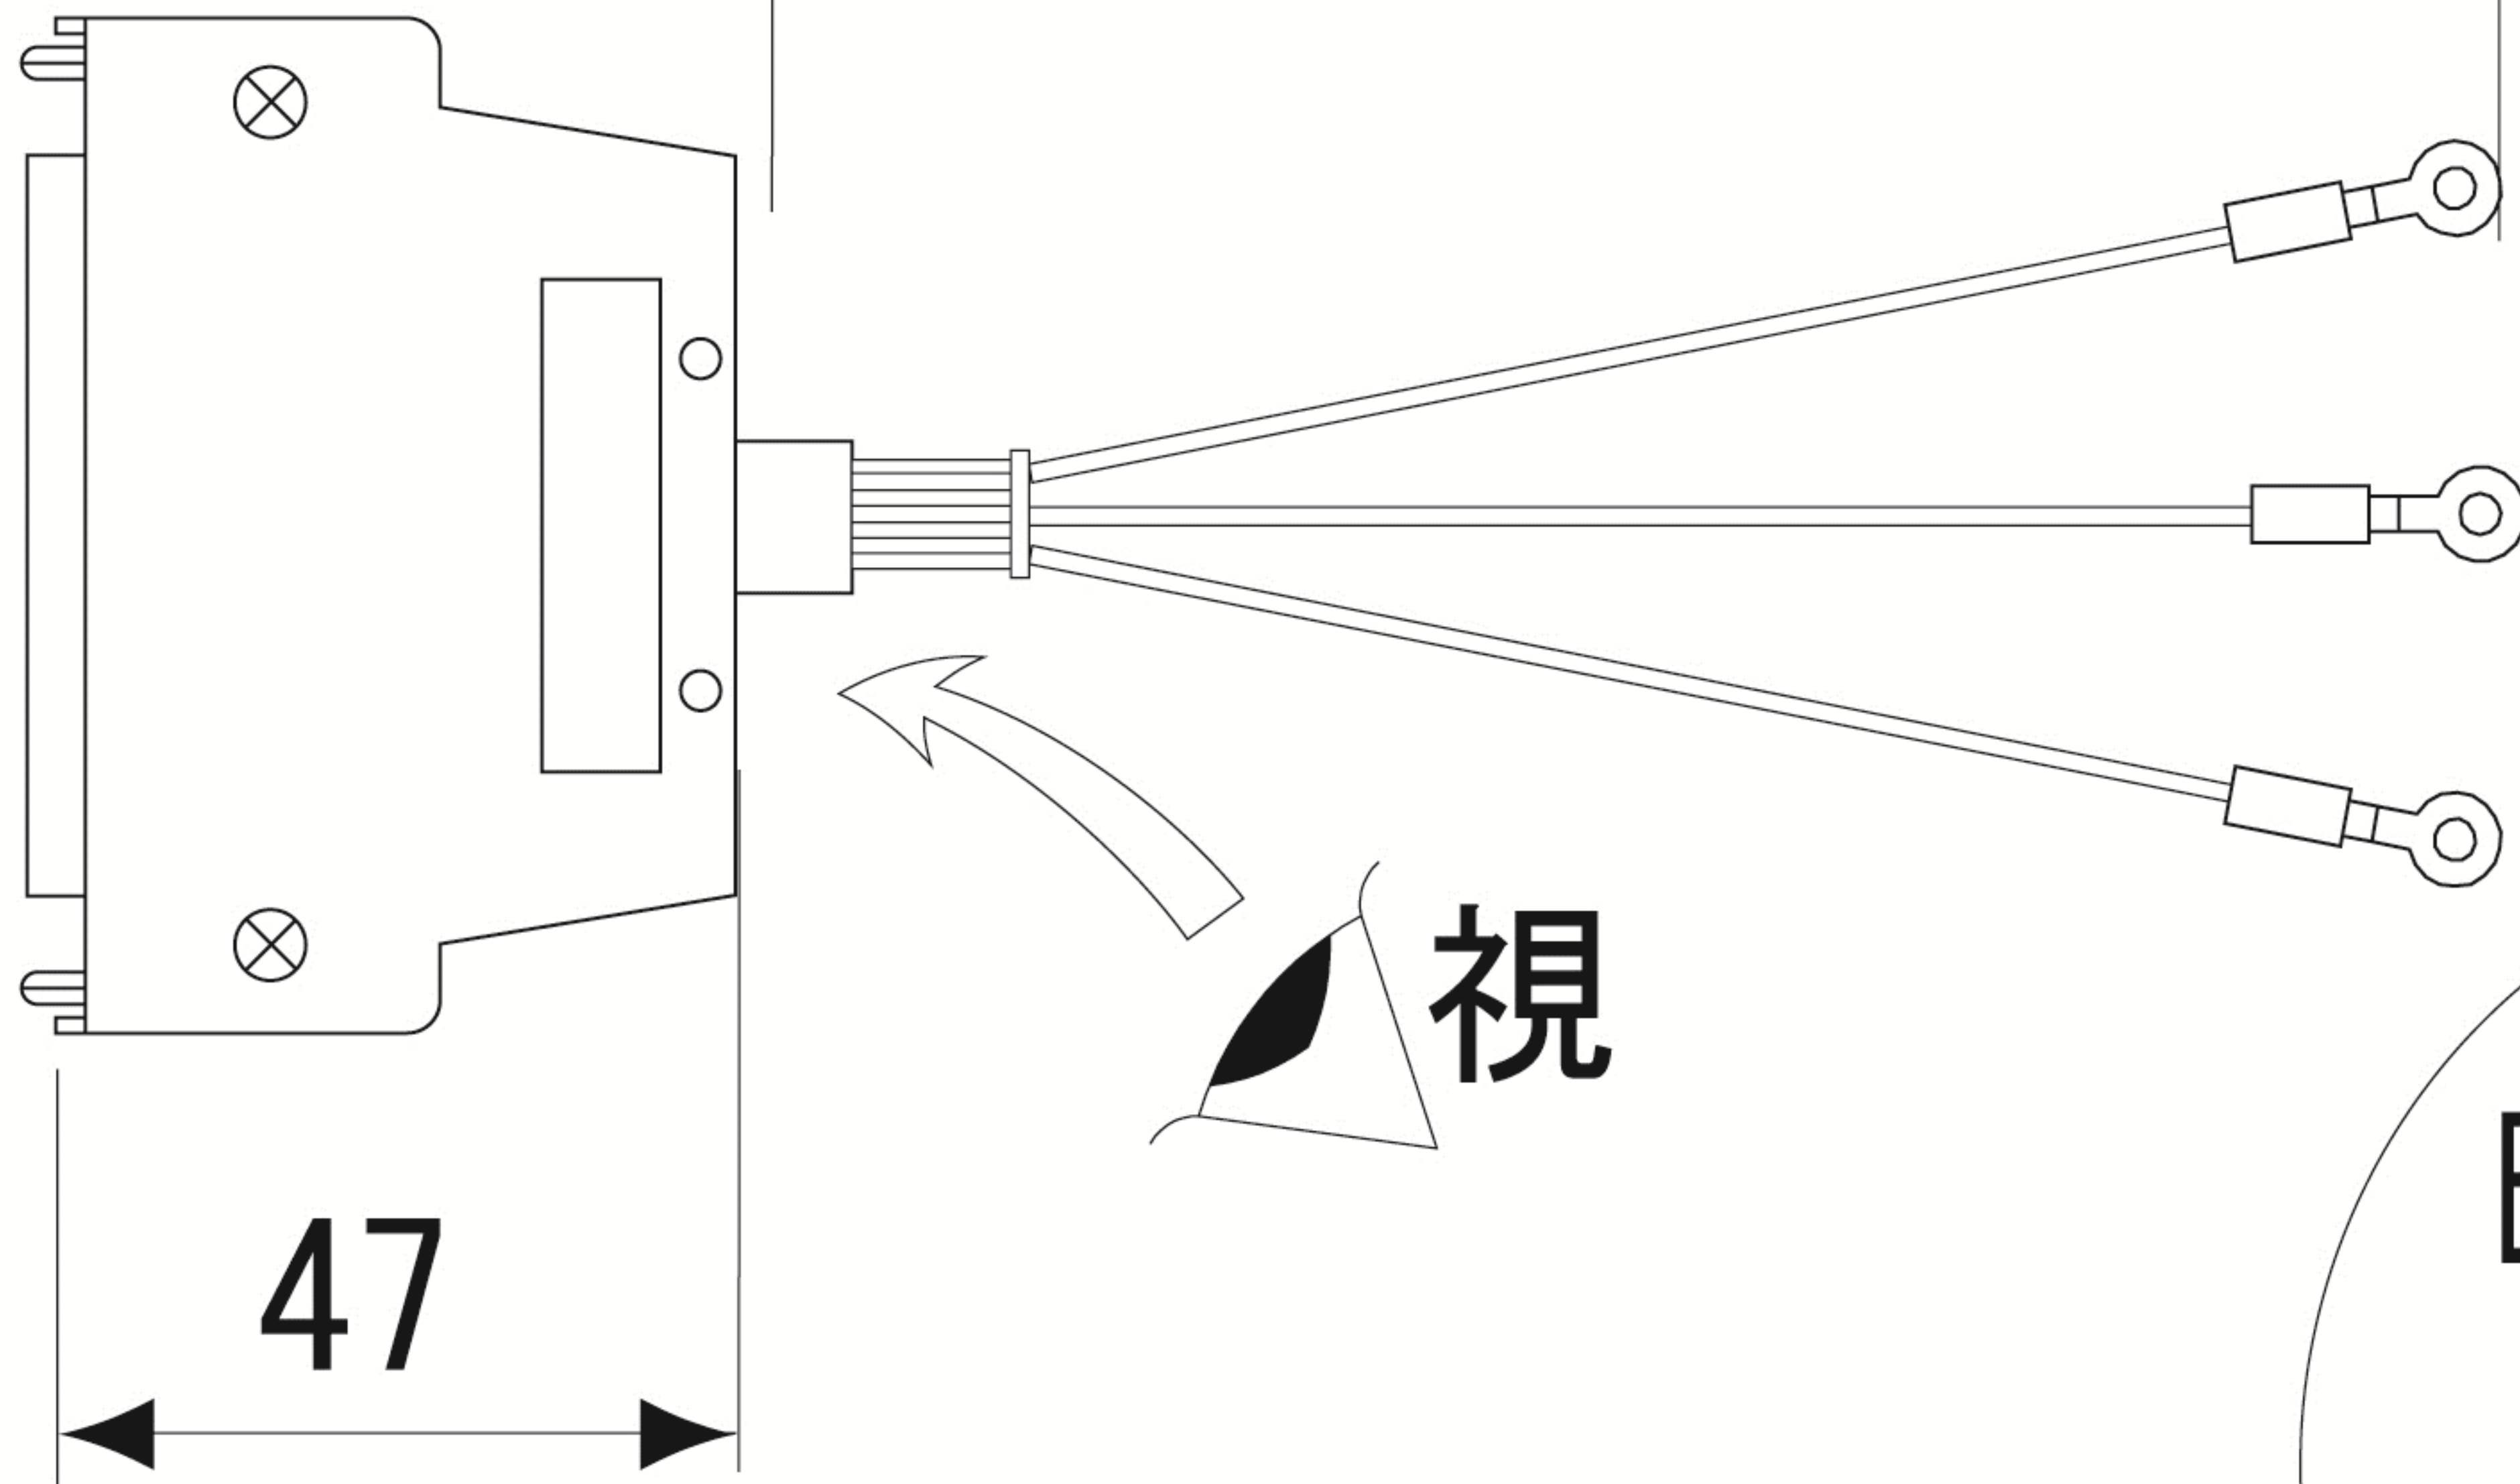

シーケンサ側

ケーブル長

CON1

47

視

B20

A20

B1