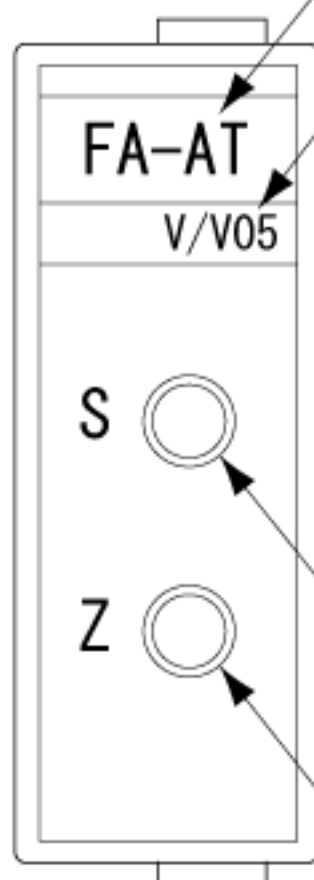

ライン色 橙
出力用モジュール

入/出力信号

- V/V05...DC1~5V入力/DC0~5V出力
- V/V15...DC1~5V入力/DC1~5V出力
- V/V010...DC1~5V入力/DC0~10V出力
- V/V1010...DC1~5V入力/DC-10~10V出力
- V/A020...DC1~5V入力/DC0~20mA出力
- V/A420...DC1~5V入力/DC4~20mA出力

スパン調整トリマ

ゼロ調整トリマ