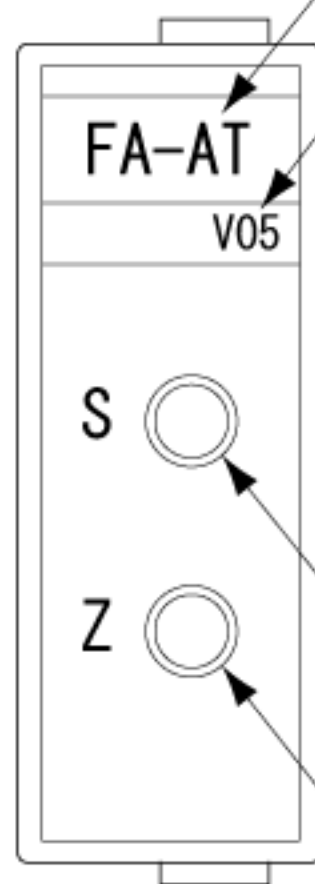

ライン色 紫  
入力用モジュール

入力信号

V05...DC0~5V  
V15...DC1~5V  
V1010...DC-10~10V  
A020...DC0~20mA  
A420...DC4~20mA  
D...DC4~20mA

スパン調整トリマ

ゼロ調整トリマ