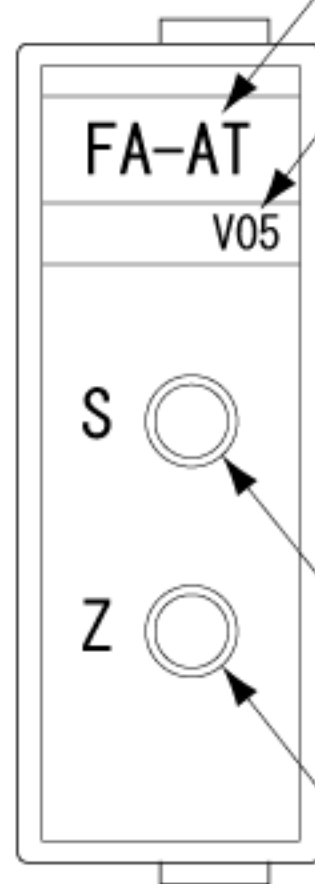

ライン色 紫
入力用モジュール

入力信号

V05...DC0~5V
V15...DC1~5V
V1010...DC-10~10V
A020...DC0~20mA
A420...DC4~20mA
D...DC4~20mA

スパン調整トリマ

ゼロ調整トリマ