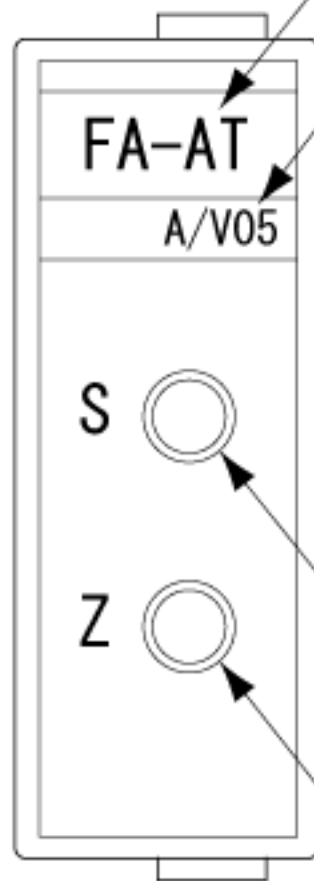

ライン色 橙  
出力用モジュール

入/出力信号

A/V05・・・DC4～20mA入力/DC0～5V出力

A/V15・・・DC4～20mA入力/DC1～5V出力

A/V010・・・DC4～20mA入力/DC0～10V出力

A/V1010・・・DC4～20mA入力/DC-10～10V出力

A/A020・・・DC4～20mA入力/DC0～20mA出力

A/A420・・・DC4～20mA入力/DC4～20mA出力

スパン調整トリマ

ゼロ調整トリマ