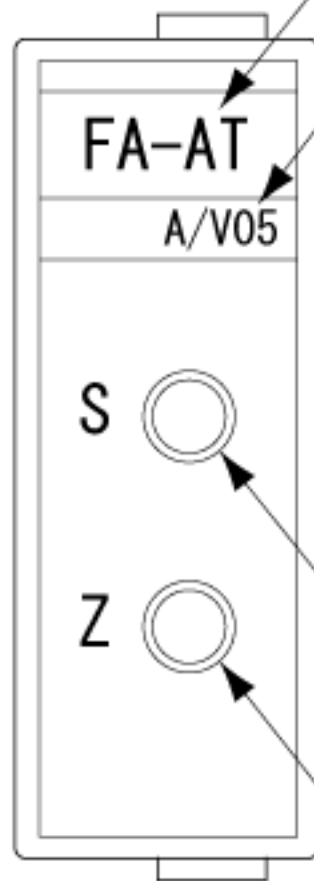

ライン色 橙
出力用モジュール

入/出力信号

- A/V05・・・DC4～20mA入力/DC0～5V出力
- A/V15・・・DC4～20mA入力/DC1～5V出力
- A/V010・・・DC4～20mA入力/DC0～10V出力
- A/V1010・・・DC4～20mA入力/DC-10～10V出力
- A/A020・・・DC4～20mA入力/DC0～20mA出力
- A/A420・・・DC4～20mA入力/DC4～20mA出力

スパン調整トリマ

ゼロ調整トリマ