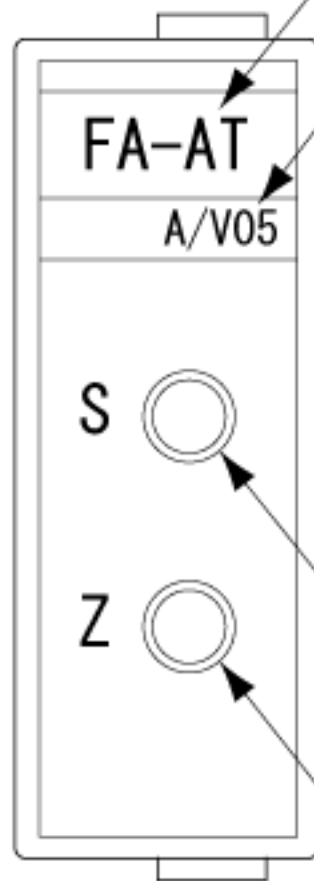

ライン色 橙
出力用モジュール

入/出力信号

A/V05・・・DC4～20mA入力/DC0～5V出力

A/V15・・・DC4～20mA入力/DC1～5V出力

A/V010・・・DC4～20mA入力/DC0～10V出力

A/V1010・・・DC4～20mA入力/DC-10～10V出力

A/A020・・・DC4～20mA入力/DC0～20mA出力

A/A420・・・DC4～20mA入力/DC4～20mA出力

スパン調整トリマ

ゼロ調整トリマ