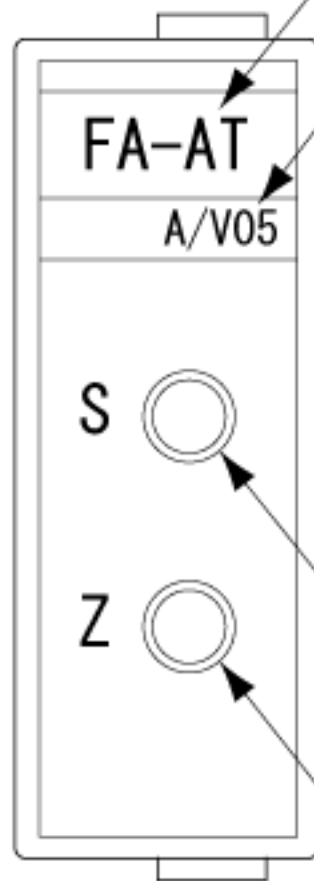

ライン色 橙  
出力用モジュール

入/出力信号

- A/V05・・・DC4～20mA入力/DC0～5V出力
- A/V15・・・DC4～20mA入力/DC1～5V出力
- A/V010・・・DC4～20mA入力/DC0～10V出力
- A/V1010・・・DC4～20mA入力/DC-10～10V出力
- A/A020・・・DC4～20mA入力/DC0～20mA出力
- A/A420・・・DC4～20mA入力/DC4～20mA出力

スパン調整トリマ

ゼロ調整トリマ