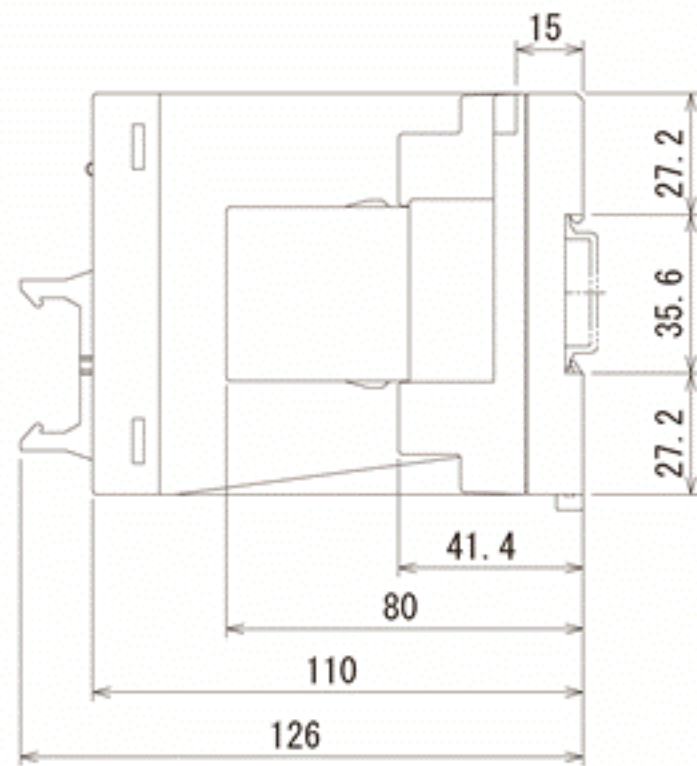

(単位: mm)

第一出力コネクタ
(シーケンサ接続用)

第二出力端子台

2-04.5×5.1長穴

入力端子台

(16)

90

20

15