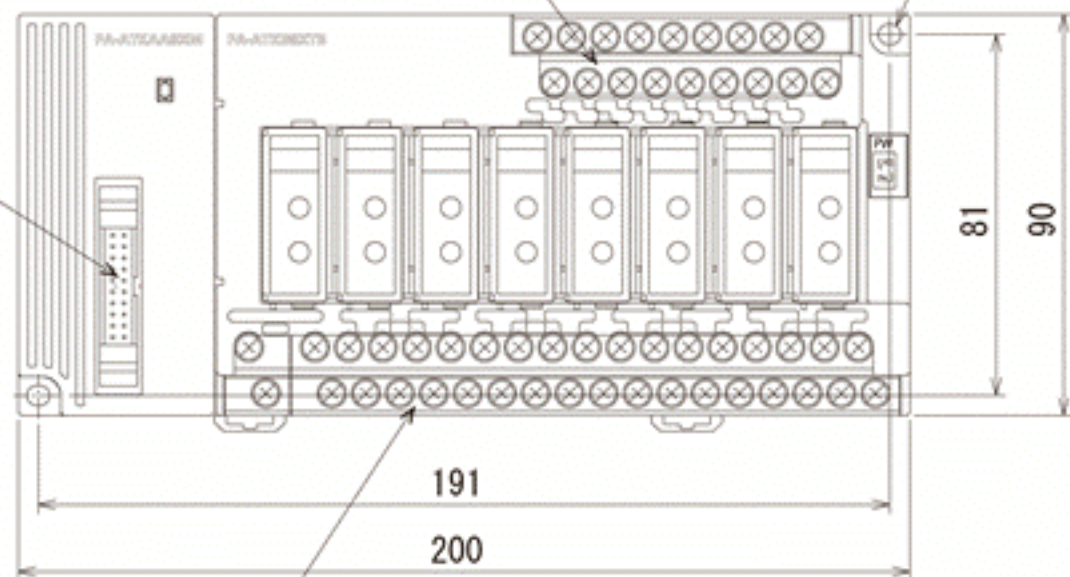

(単位: mm)

第一出力コネクタ
(シーケンサ接続用)

第二出力端子台

2-04.5×5.1長穴

入力端子台

(16)

90

20