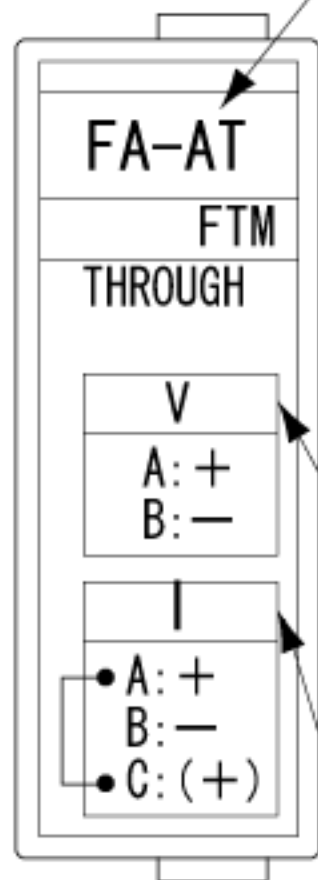

ライン色 ダークグレー
入出力信号スルーモジュール

結線
電圧信号スルー

結線
電流信号スルー
電流→電圧変換