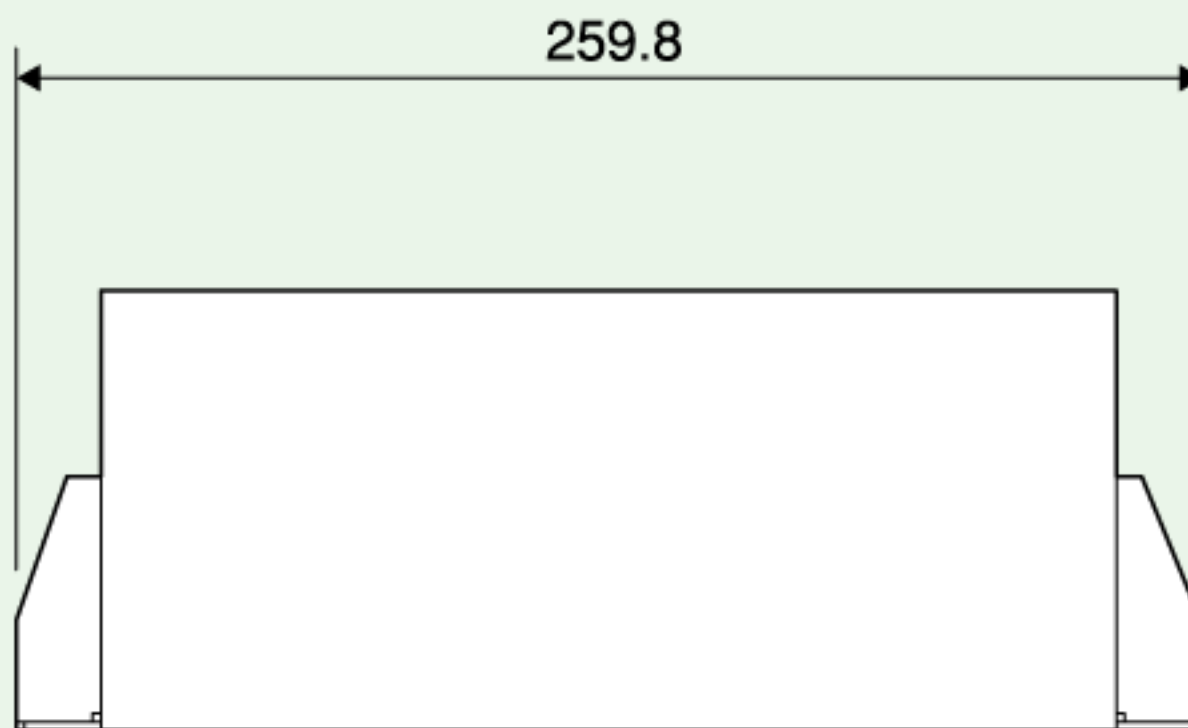

單位:mm

質量:435g