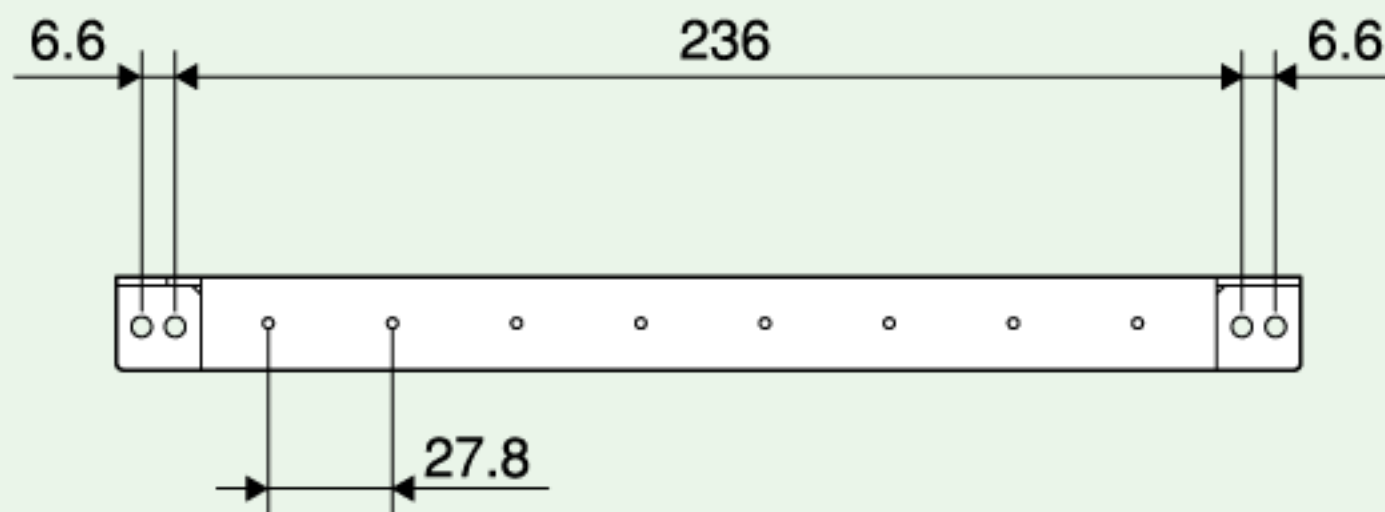

單位:mm

質量:435g