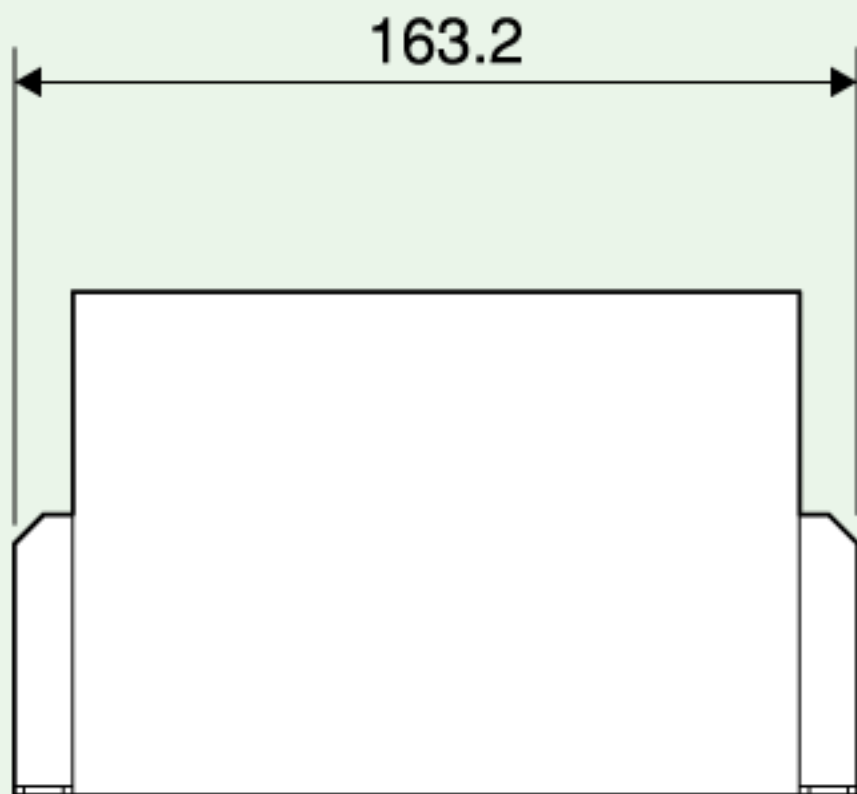

單位:mm

質量:290g