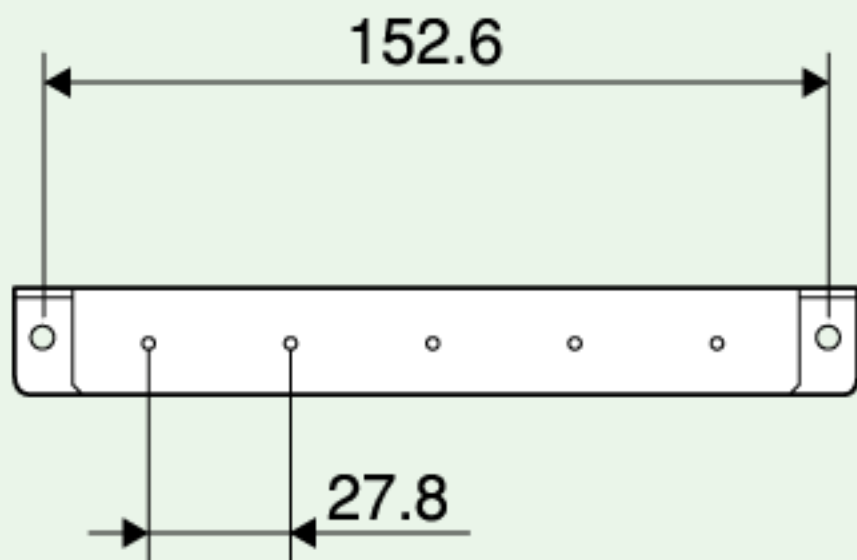

單位:mm

質量:290g