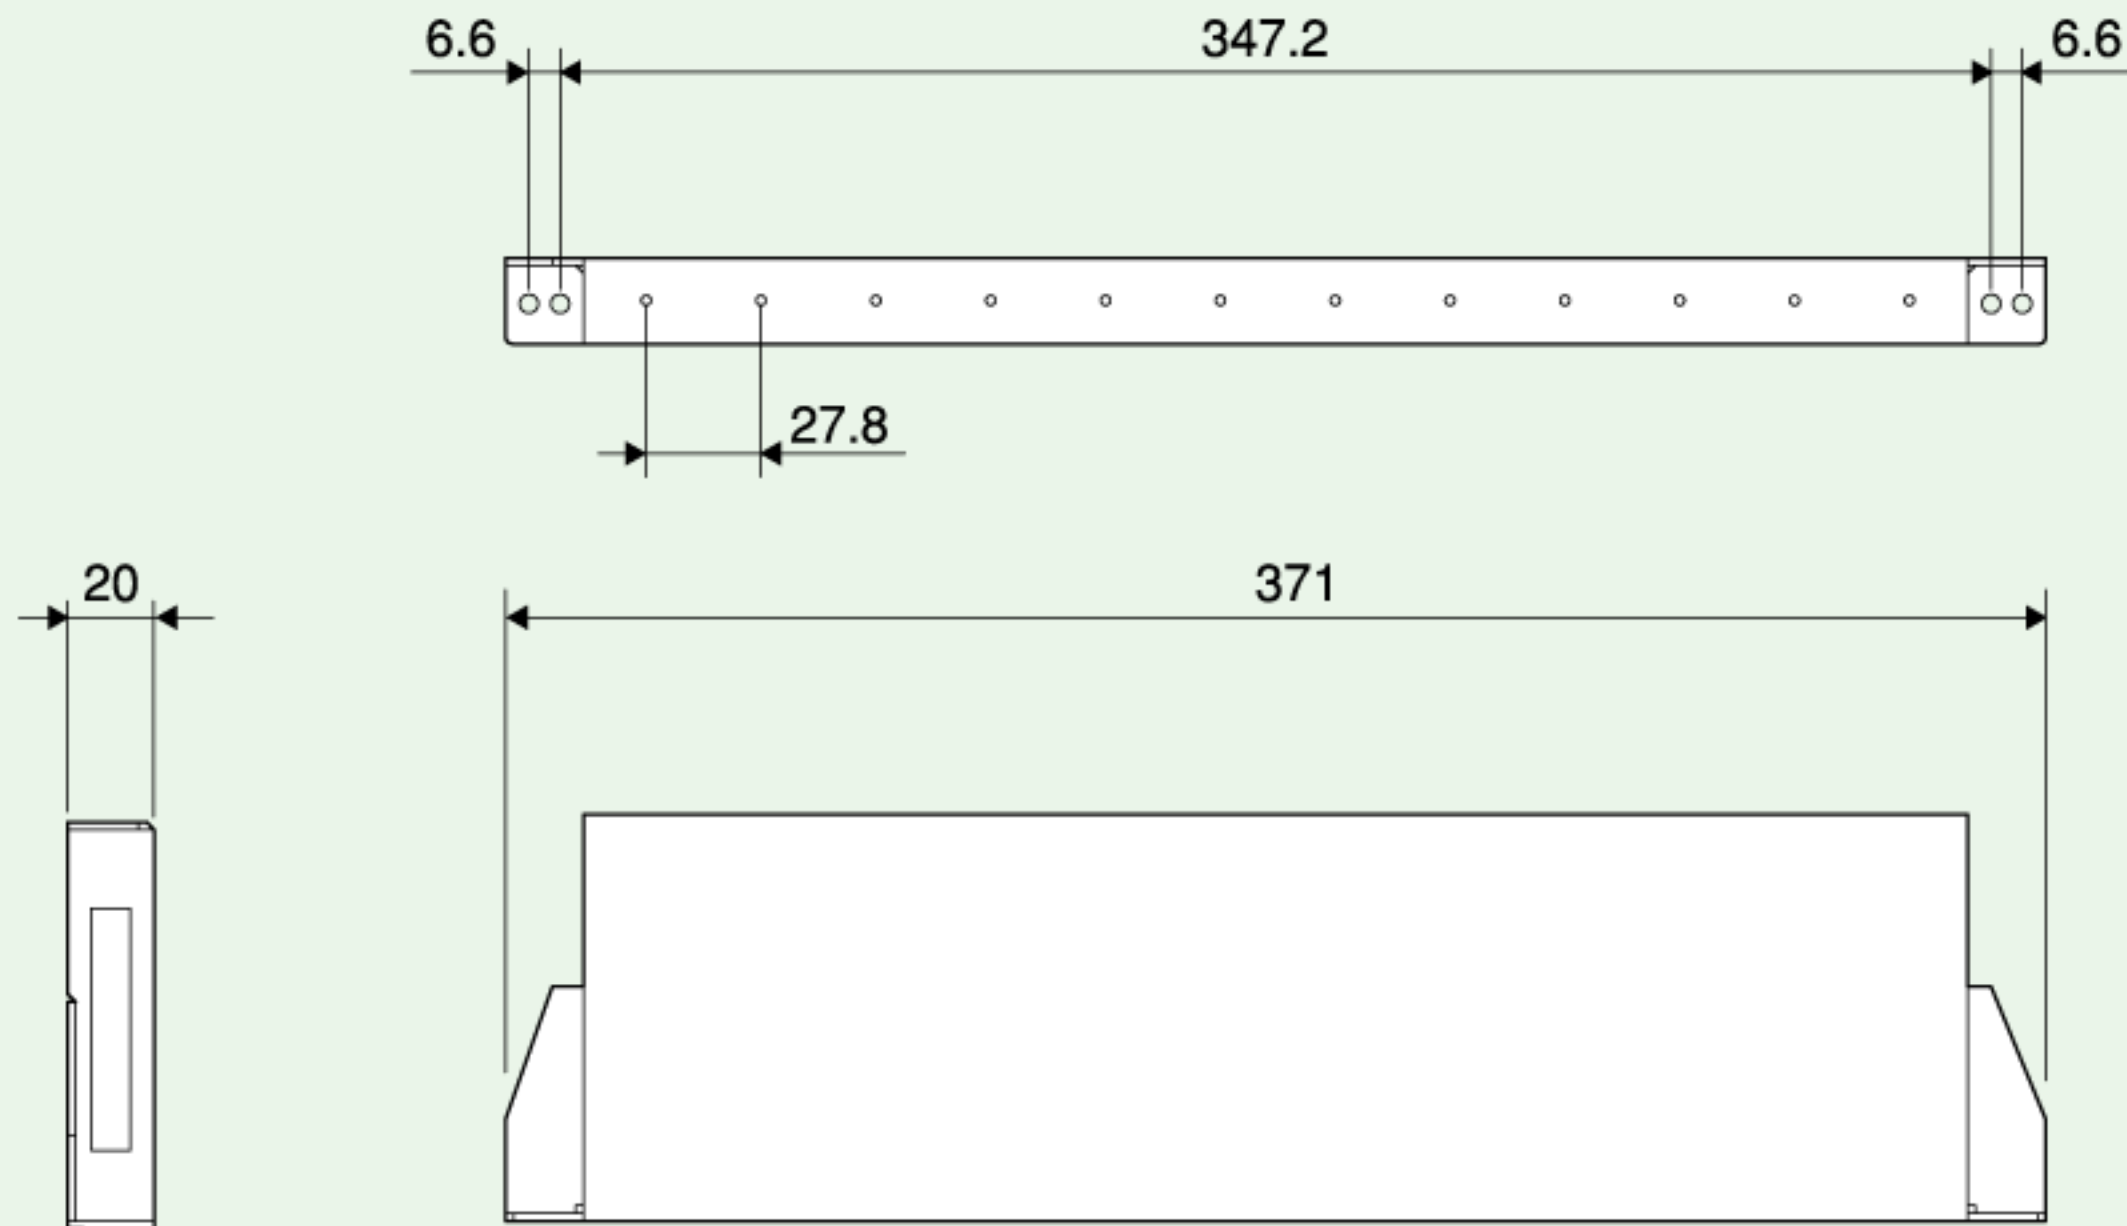

單位:mm

質量:620g