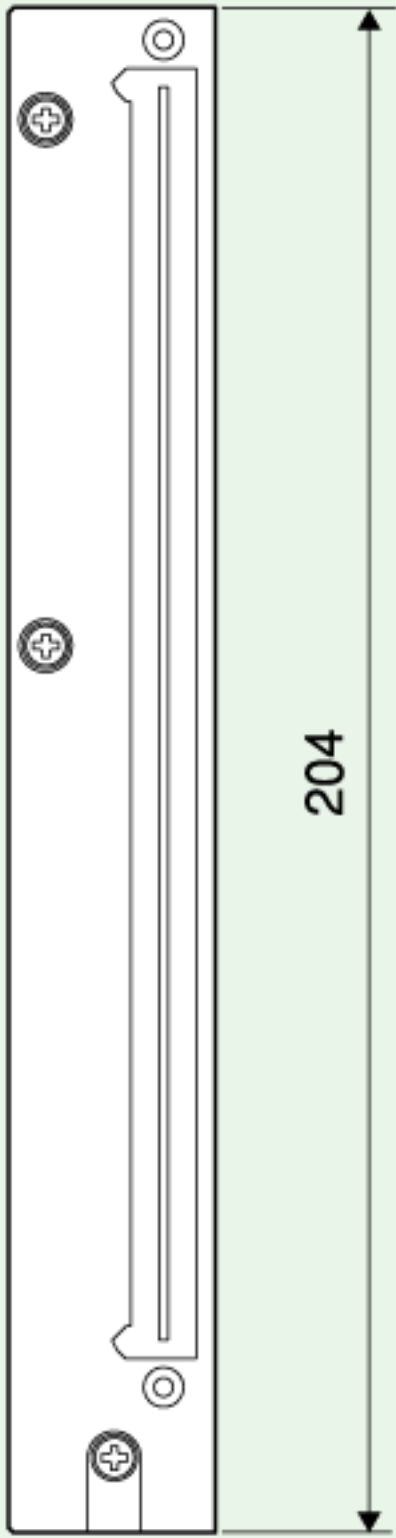

単位:mm

取付金

質量:109g