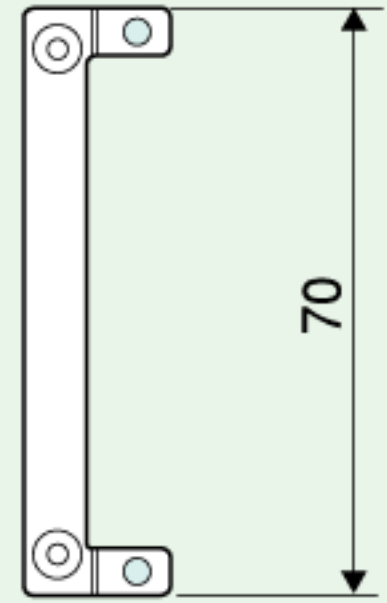

単位:mm

取付金

質量:109g