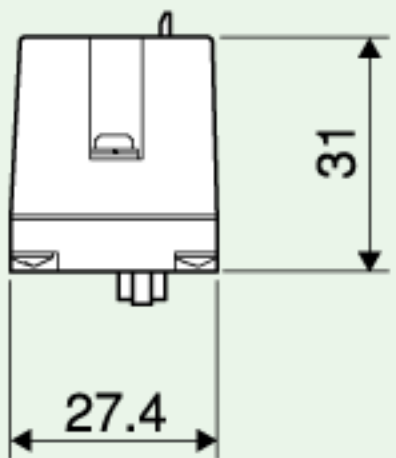

単位:mm

取付金

質量:109g