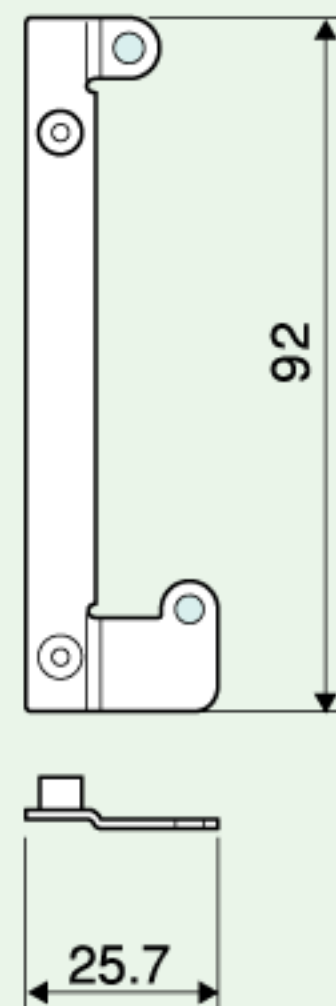

単位:mm

取付金

質量:119g