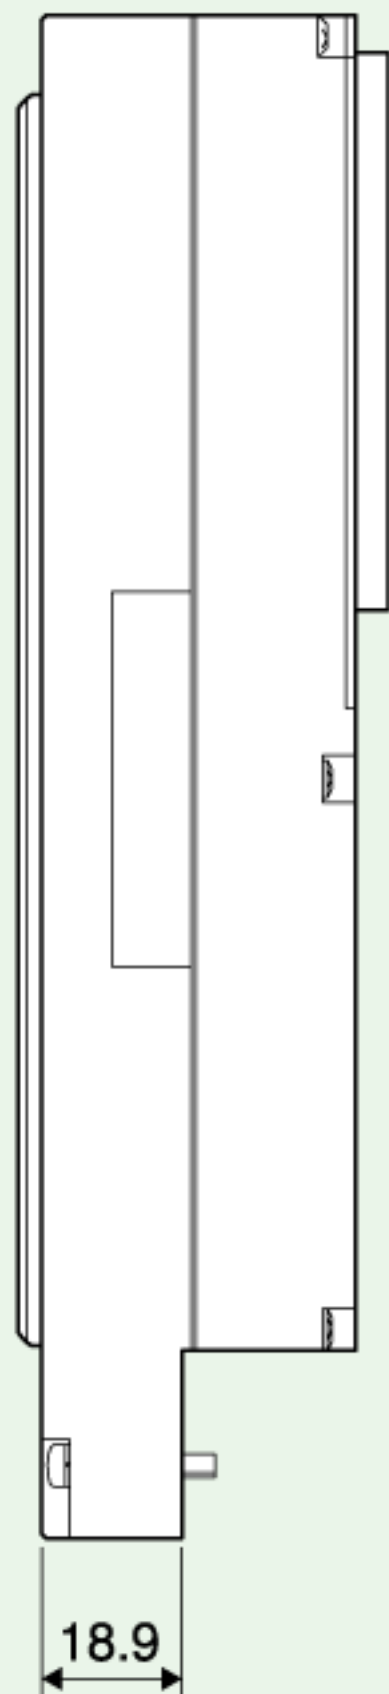

単位:mm

取付金

質量:119g