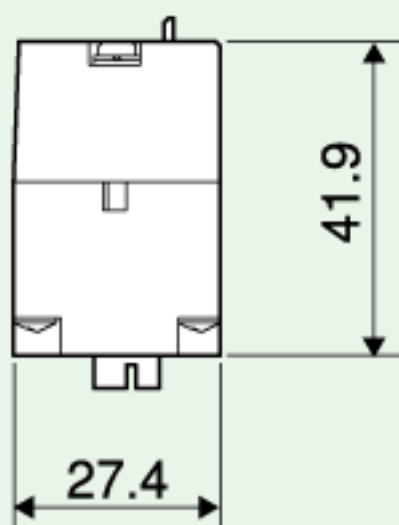

単位:mm

取付金

質量:119g