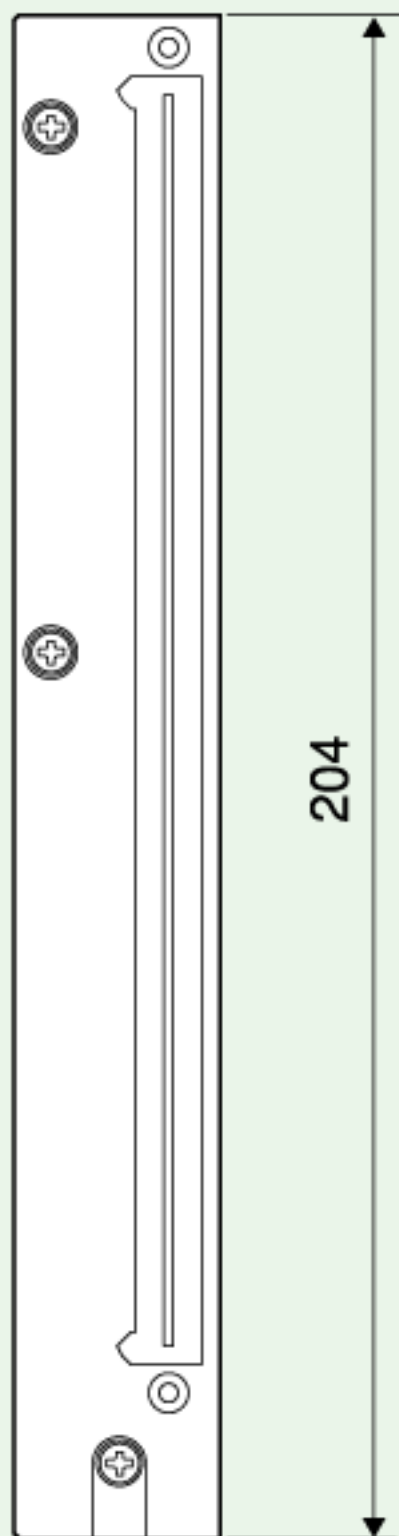

単位:mm

取付金

質量:119g