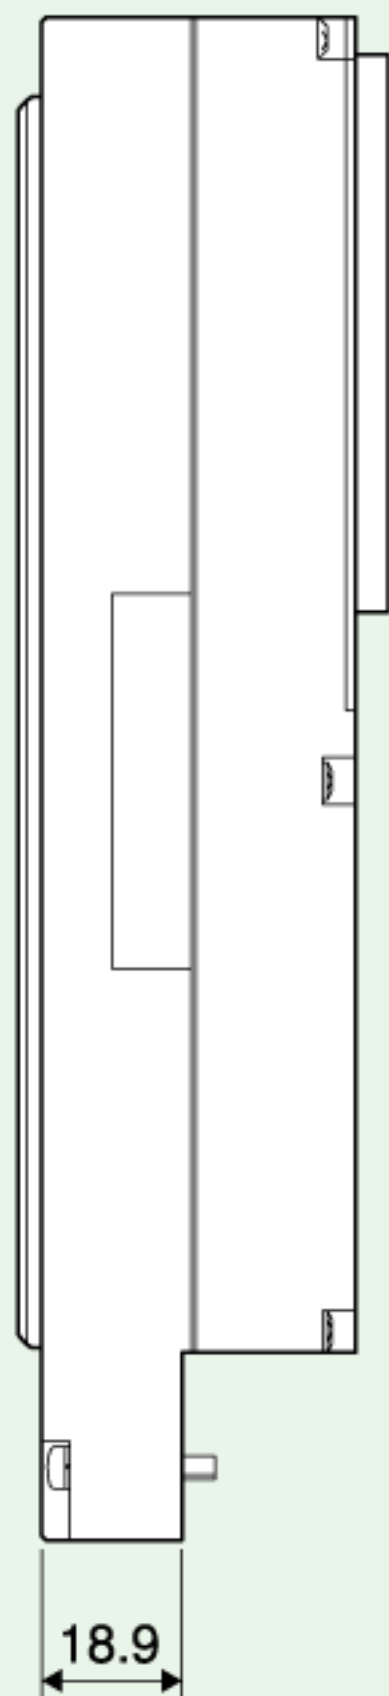

単位:mm

取付金

質量:119g