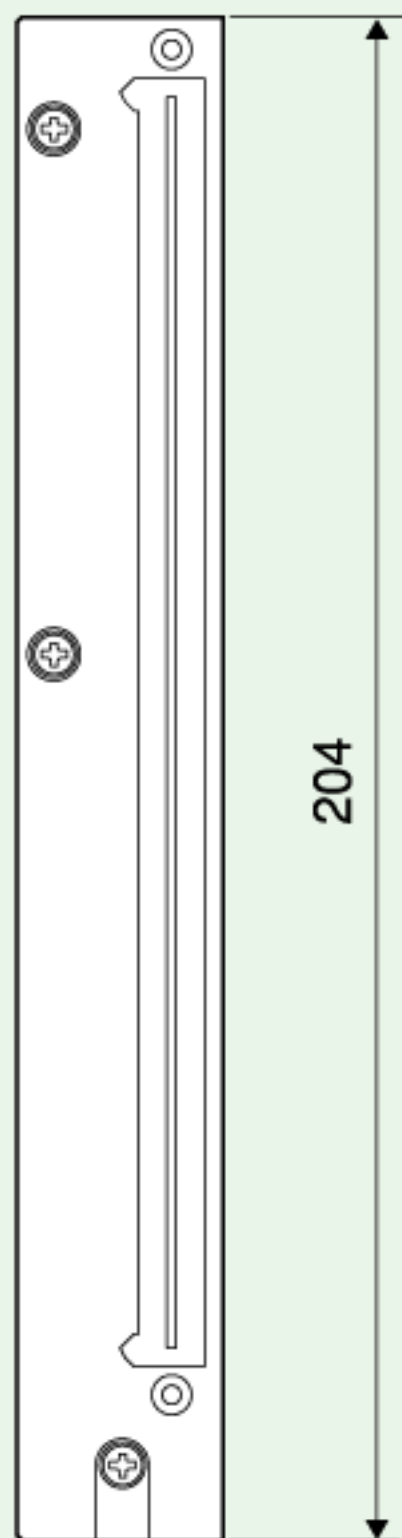

単位:mm

取付金

質量:119g