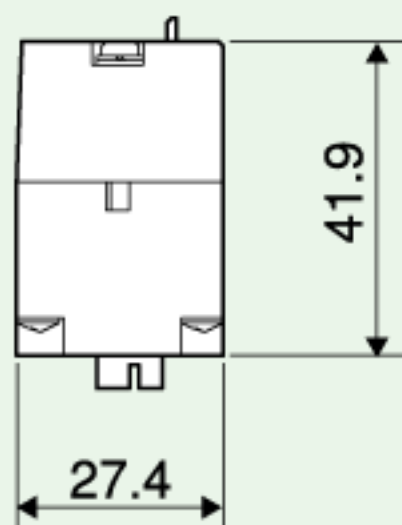

単位:mm

取付金

質量:119g