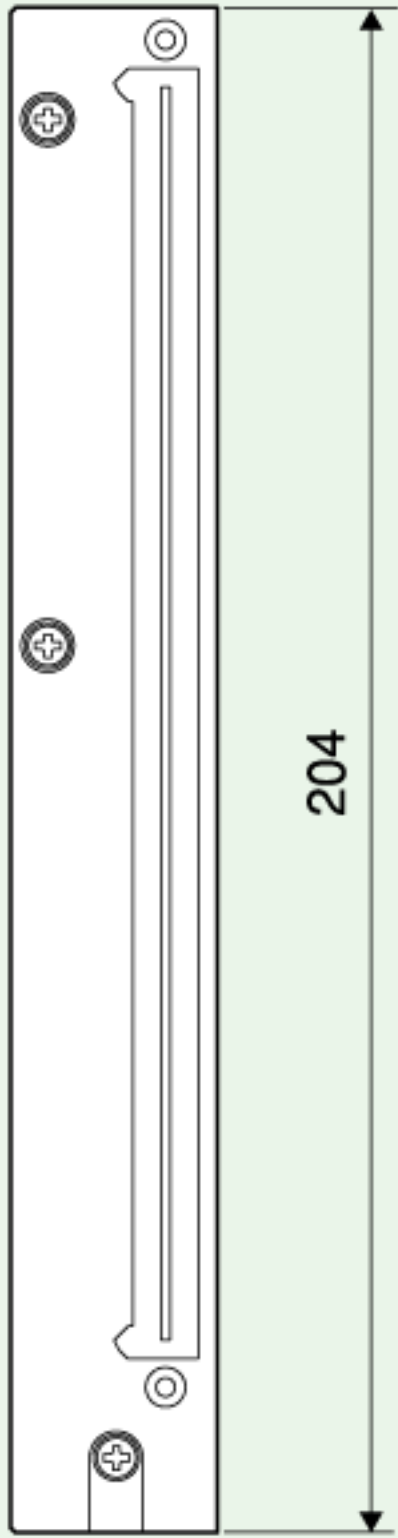

単位:mm

取付金

質量:109g