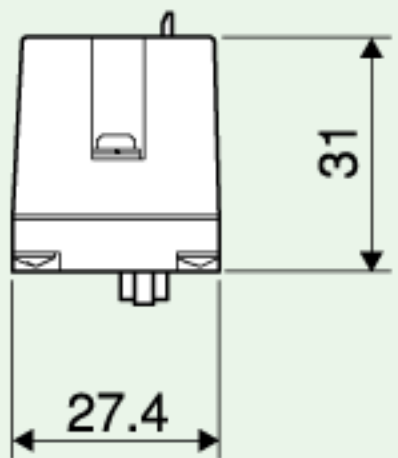

単位:mm

取付金

質量:109g