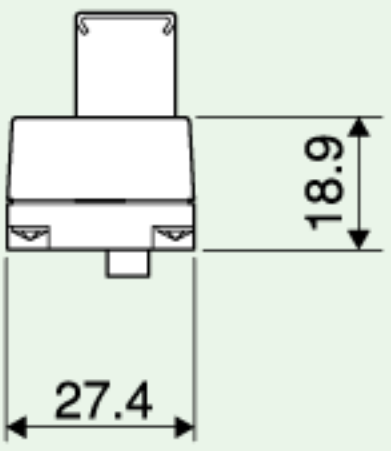

單位:mm

質量:101g