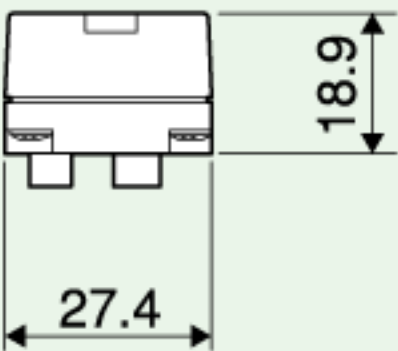

單位:mm

質量:102g