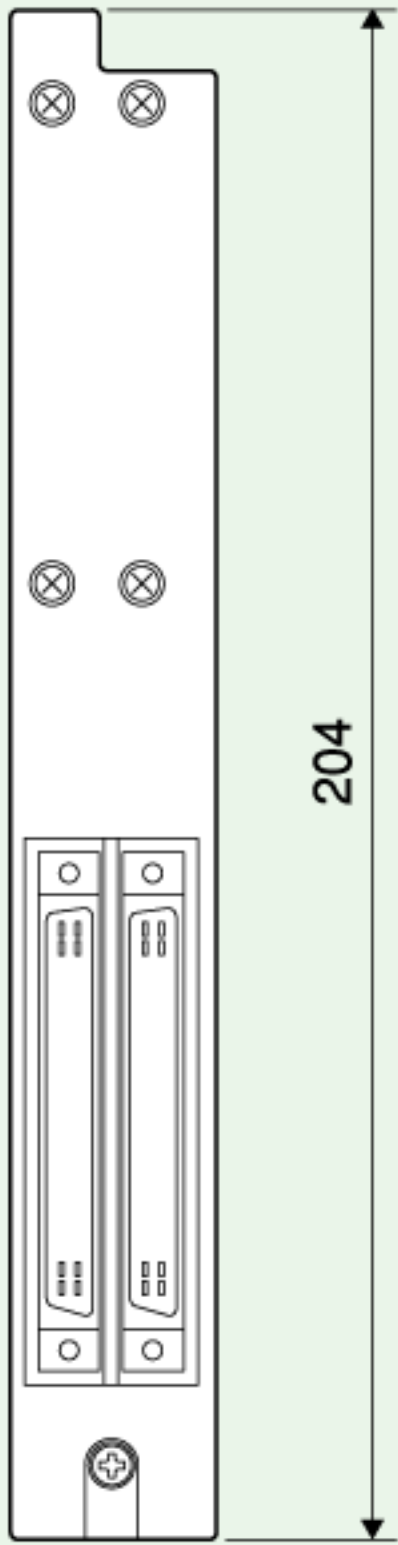

單位:mm

質量:102g