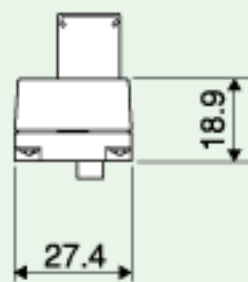

單位:mm

質量:101g