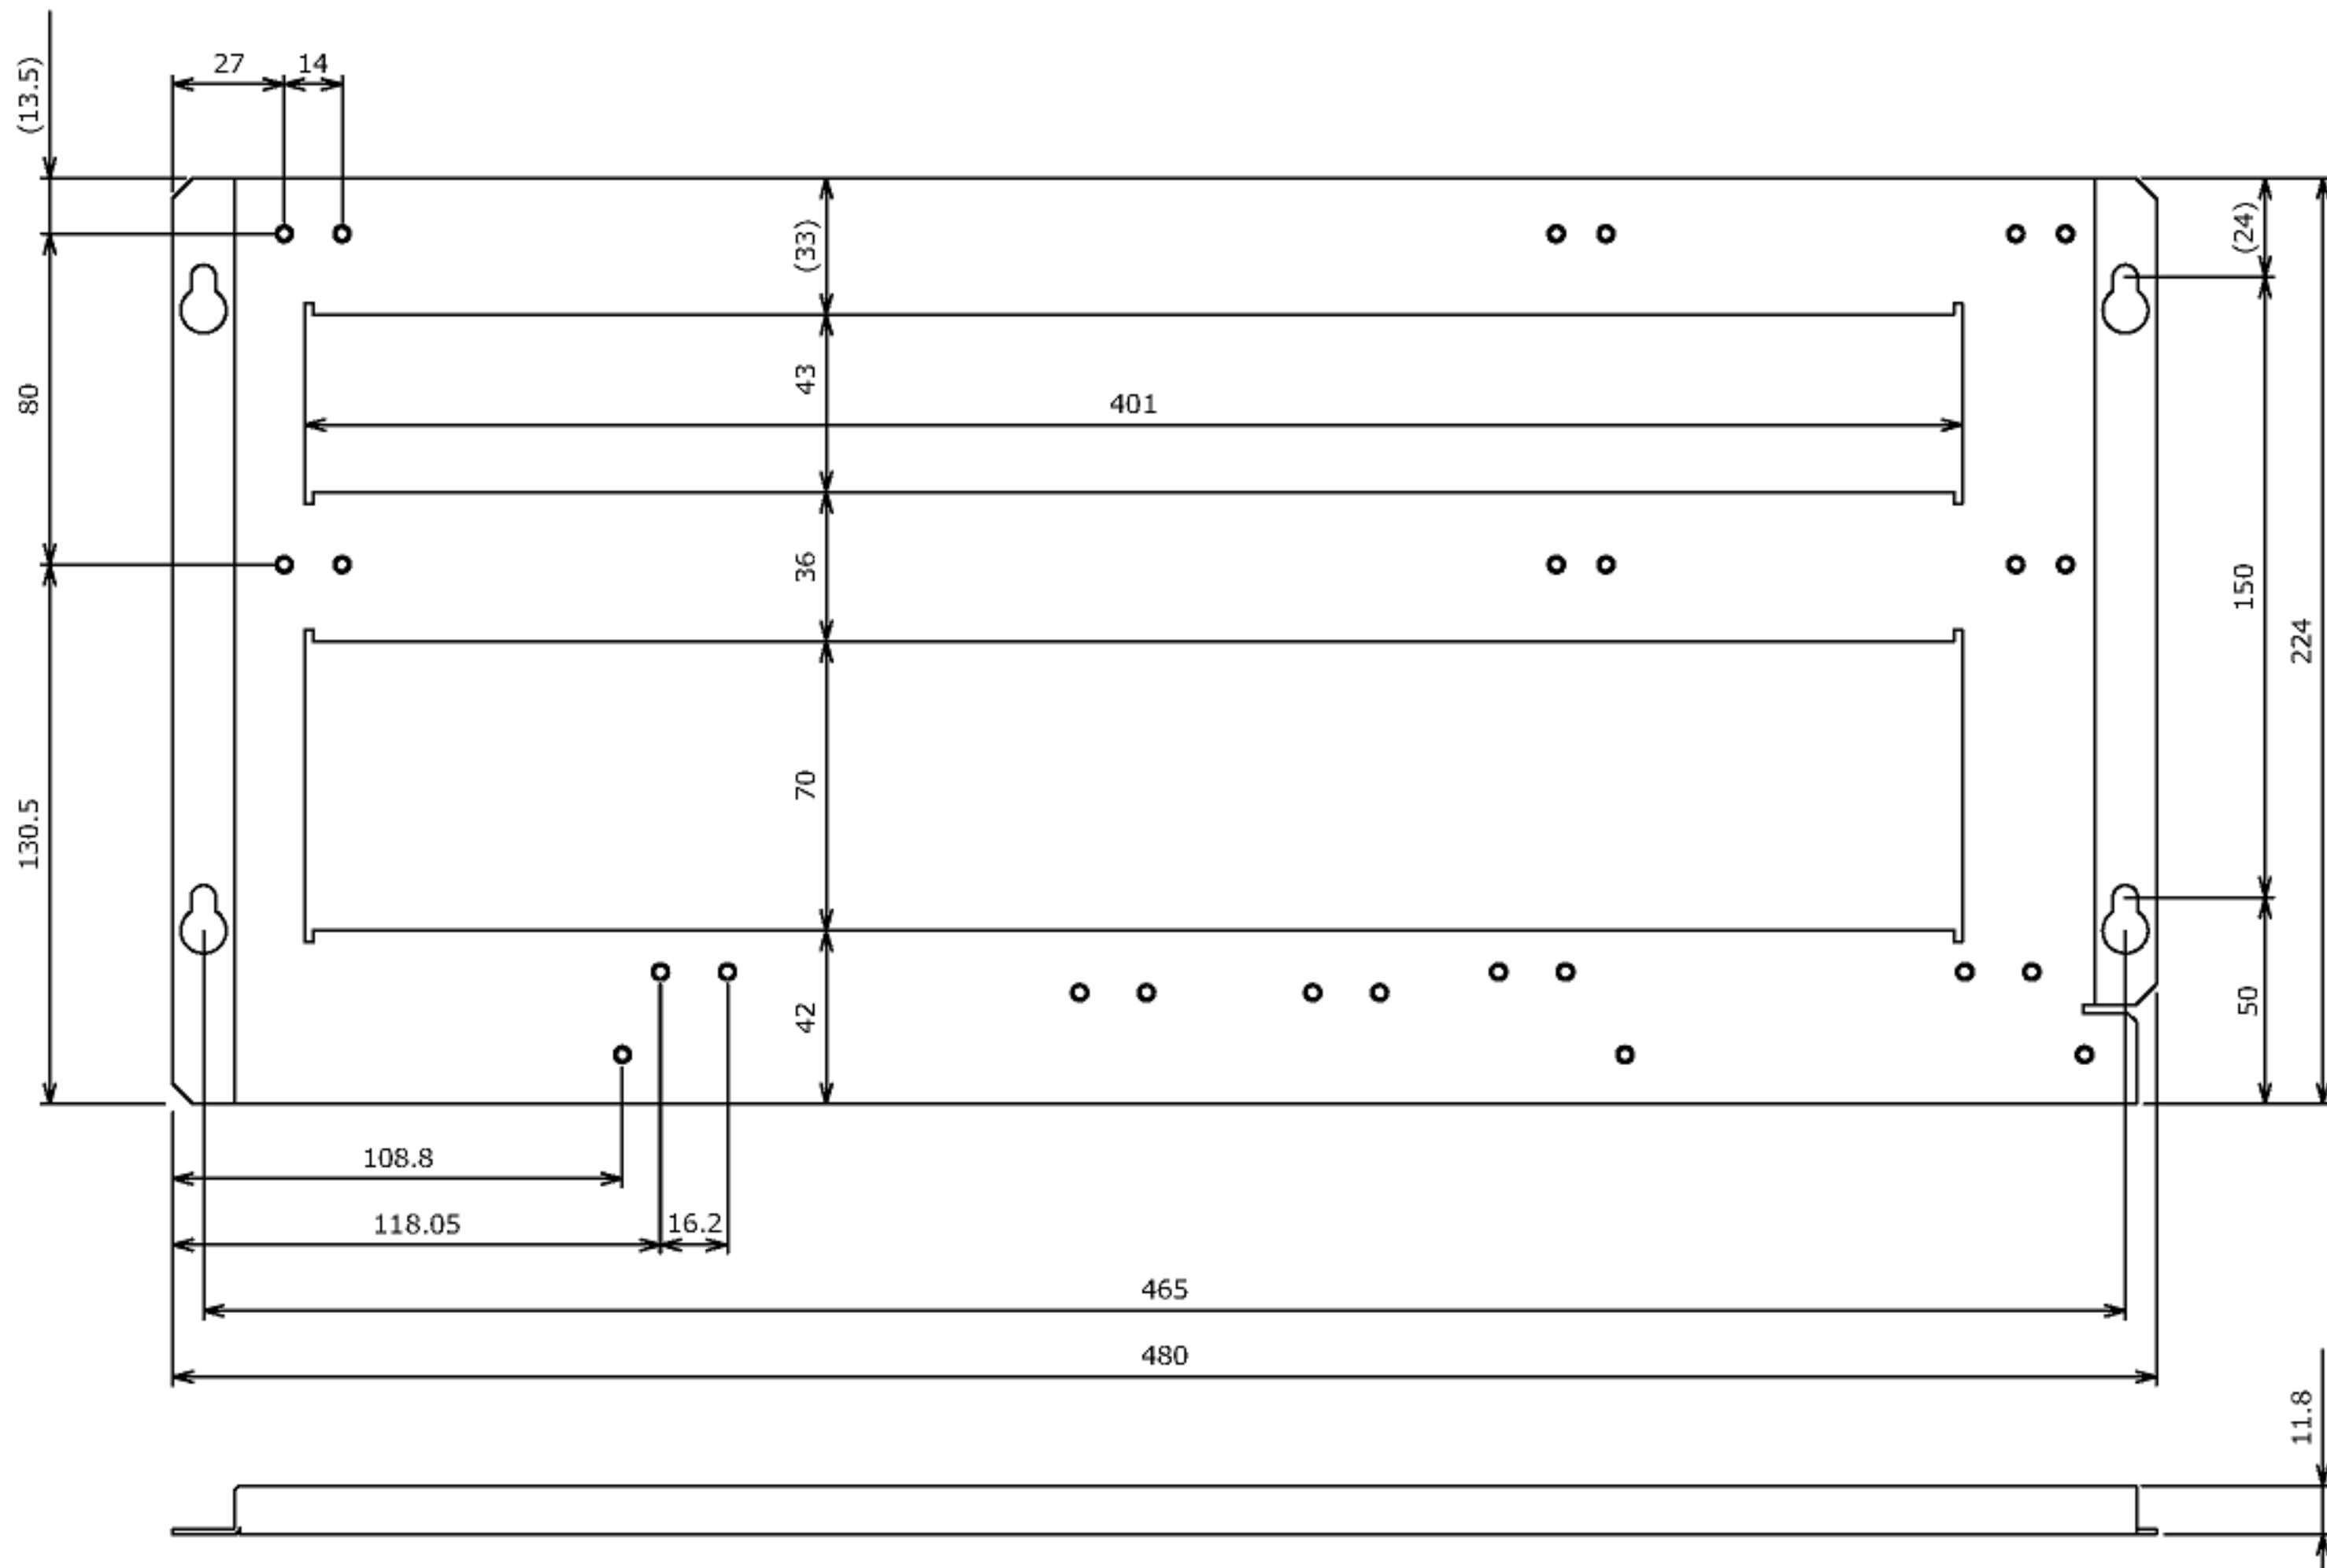

單位:mm

質量:892g