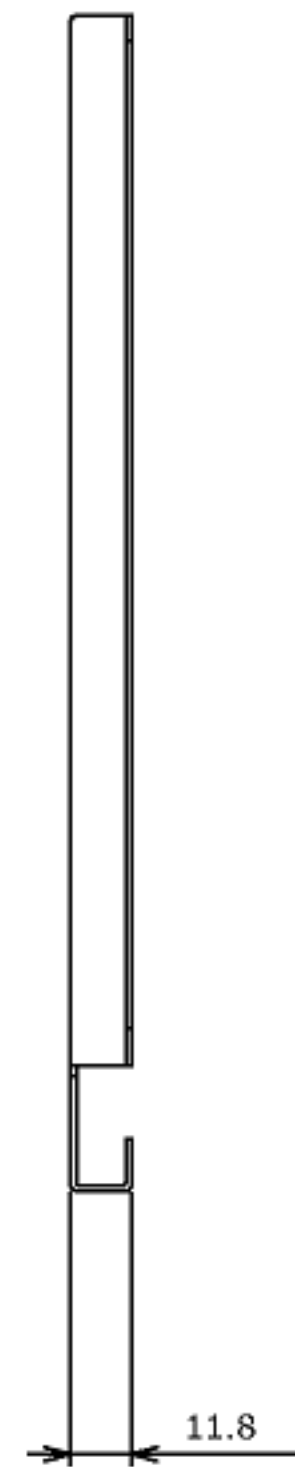

單位:mm

質量:892g