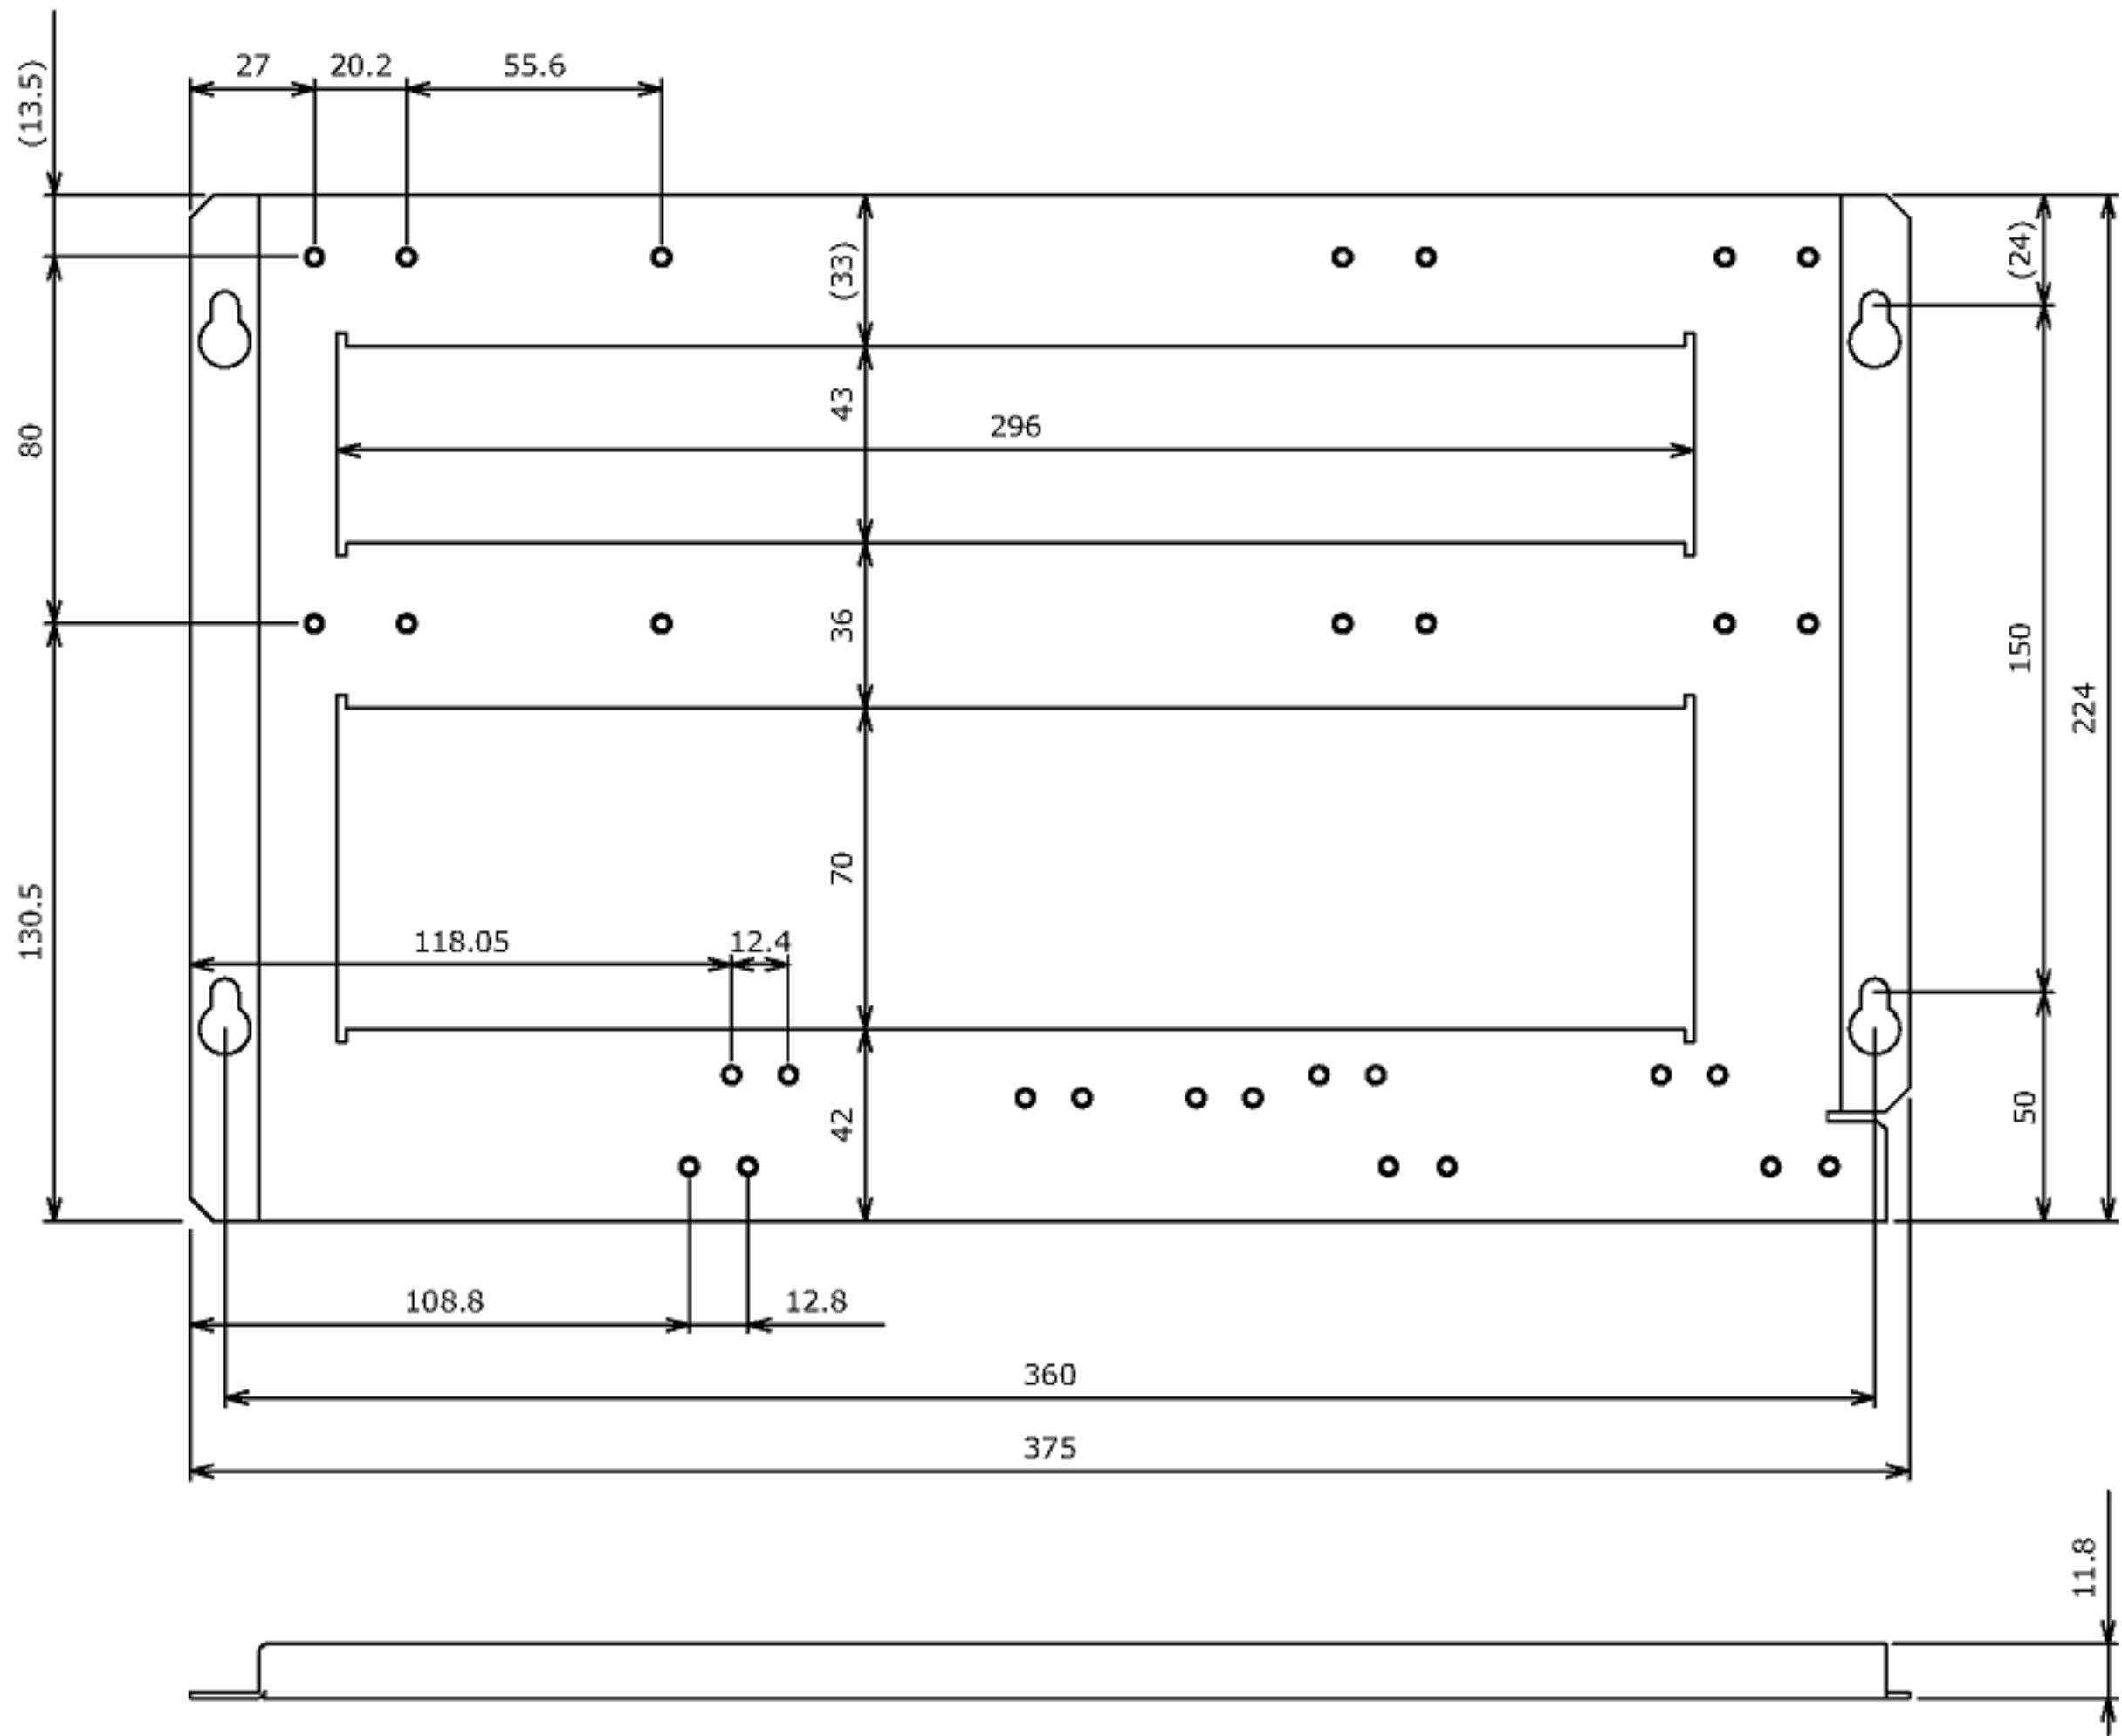

單位:mm

質量:710g