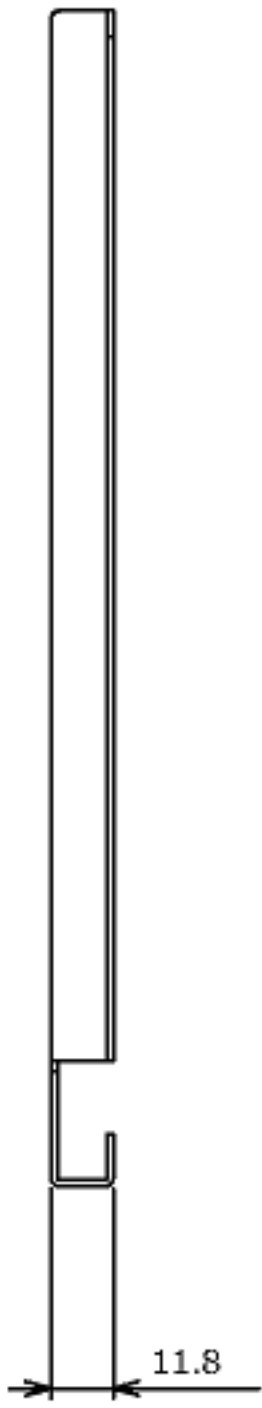

單位:mm

質量:710g