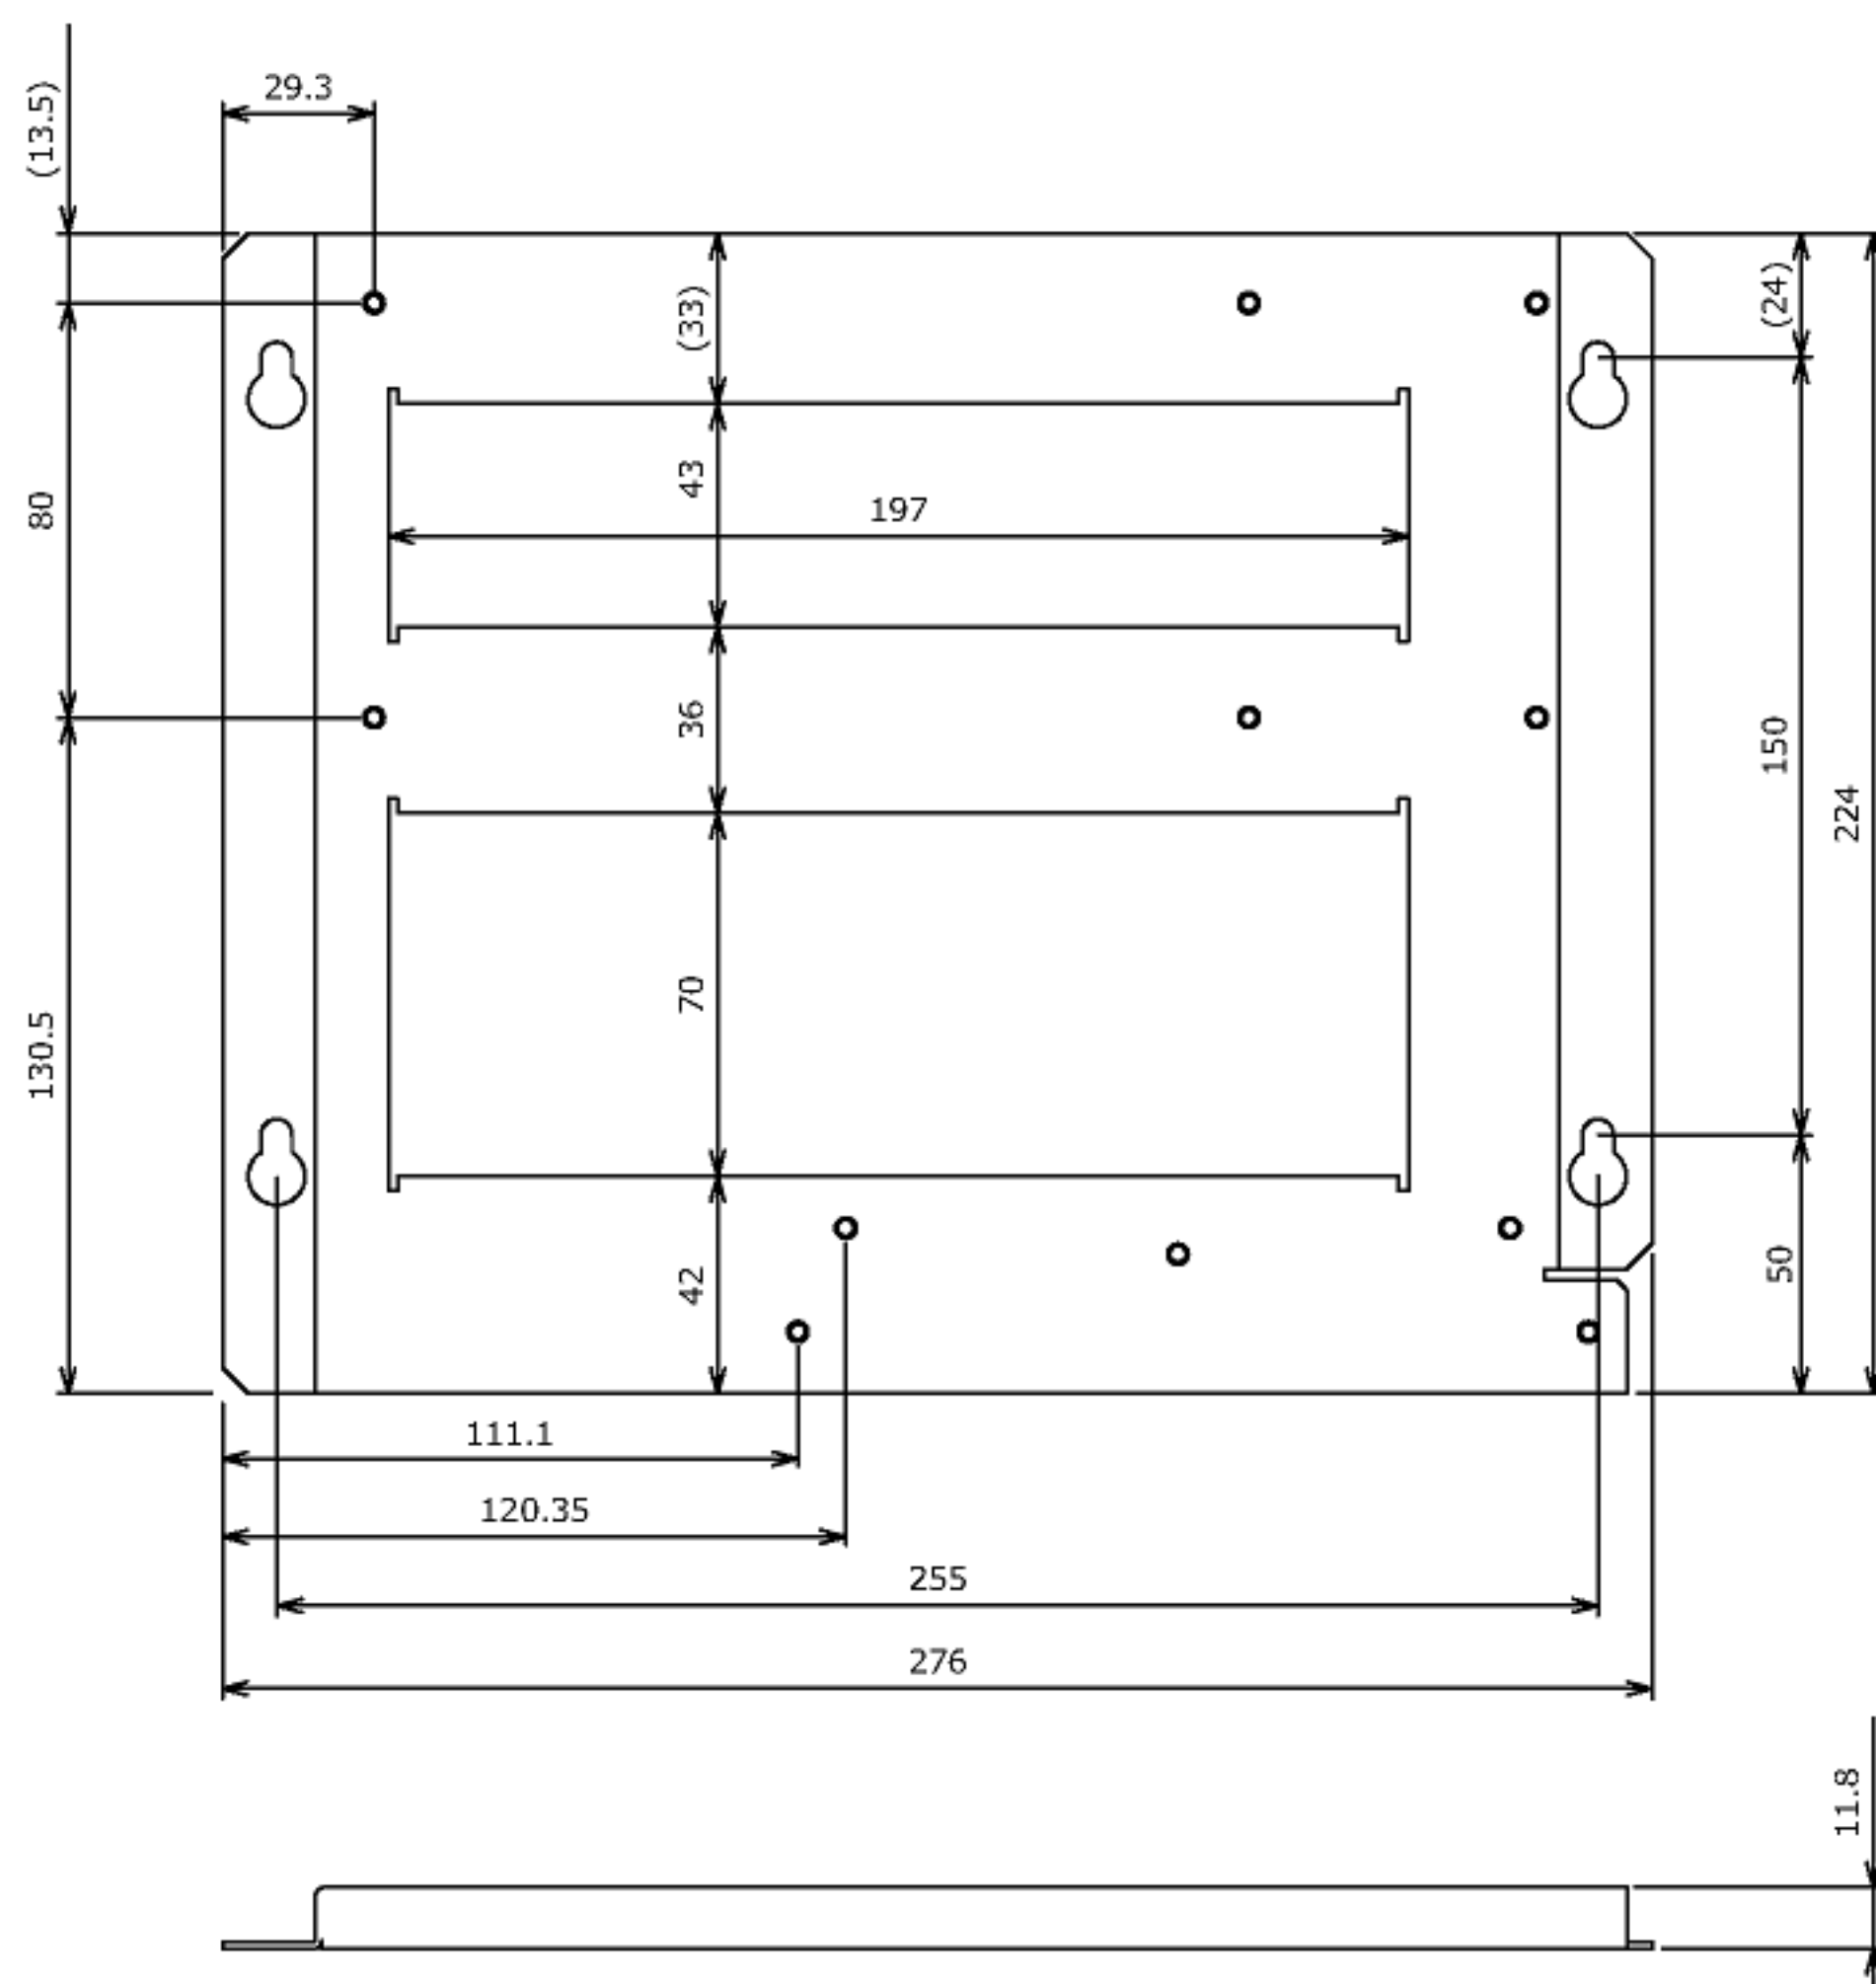

單位:mm

質量:542g