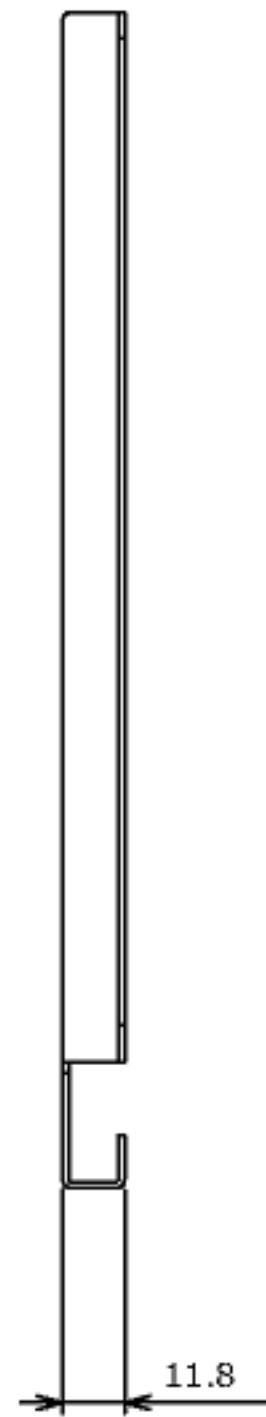

單位:mm

質量:542g