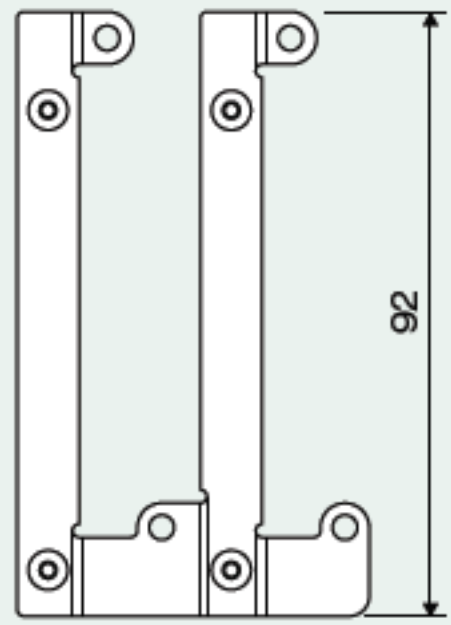

單位:mm

取付金

質量:155g