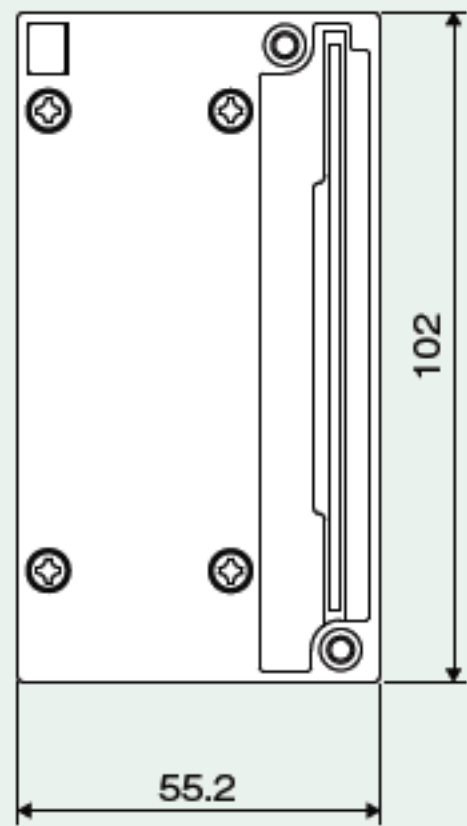

單位:mm

取付金

質量:155g