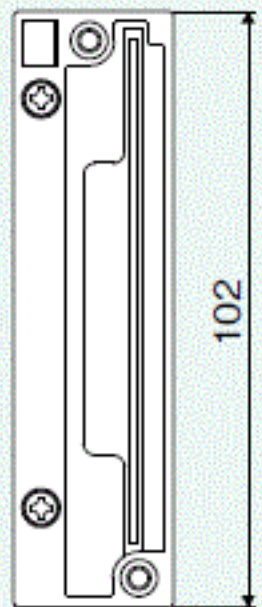

単位:mm

断線検知コネクタ
変換ケーブル

質量:160g