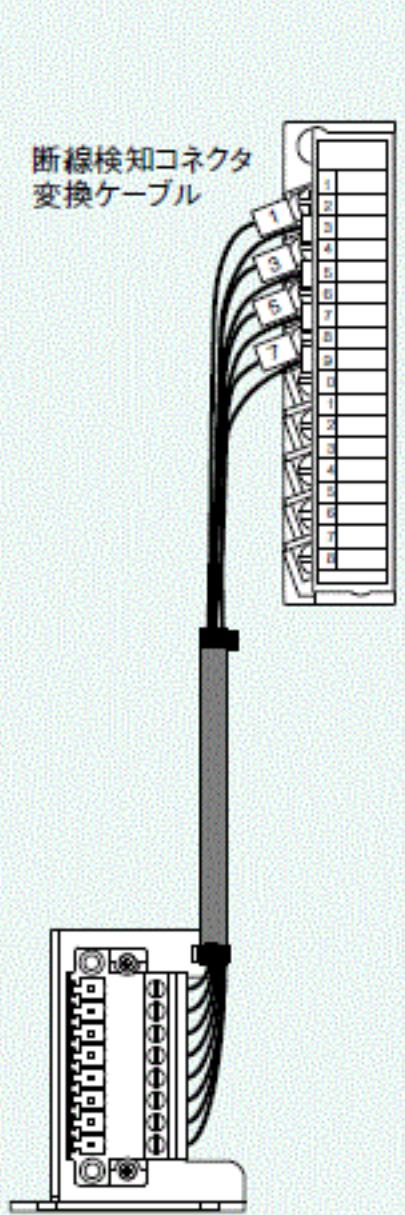

単位:mm

断線検知コネクタ
変換ケーブル

質量:160g