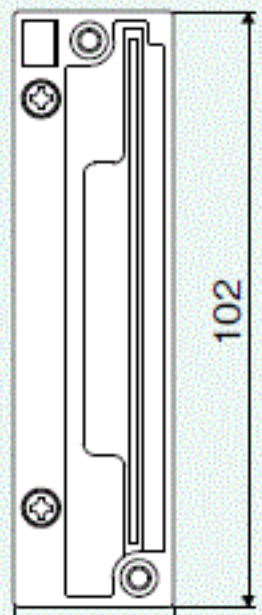

単位:mm

断線検知コネクタ
変換ケーブル

質量:160g