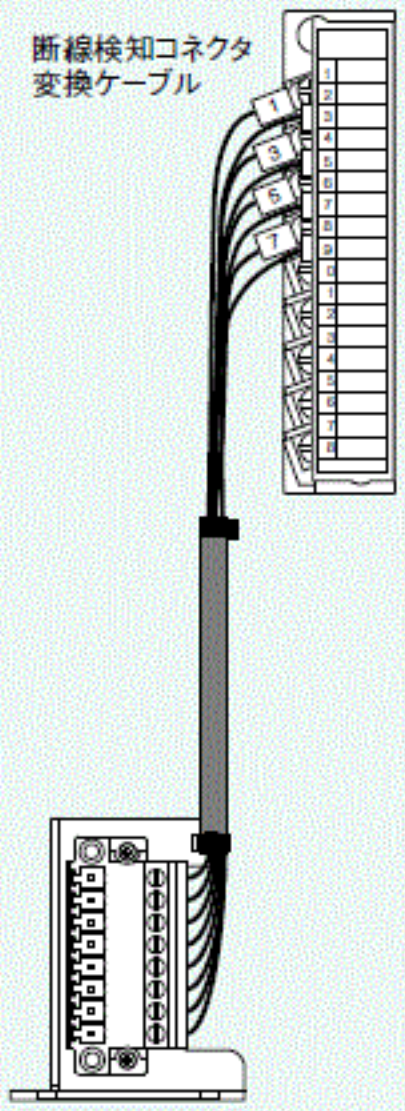

単位:mm

断線検知コネクタ
変換ケーブル

質量:160g