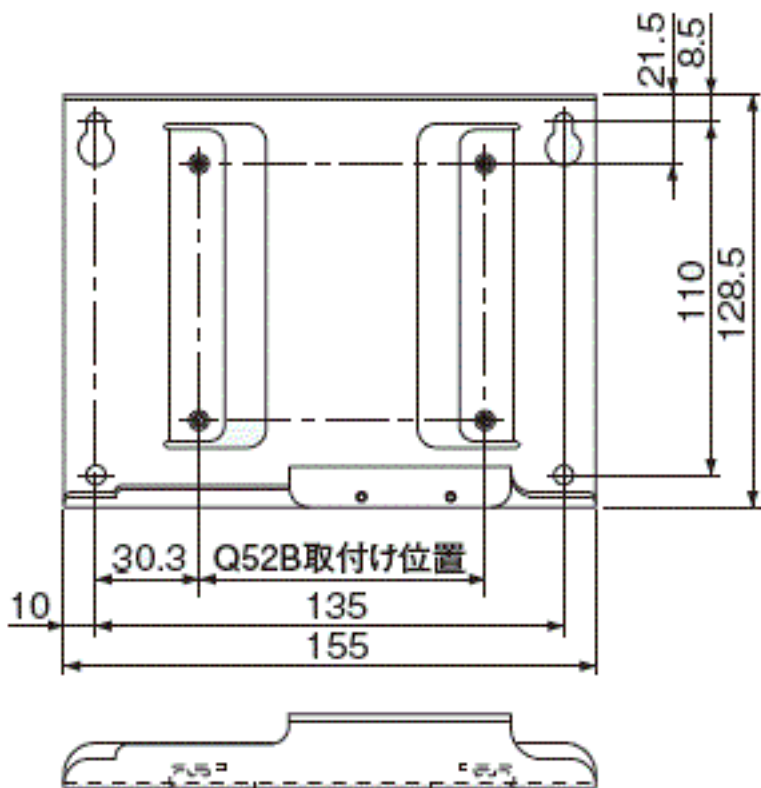

単位:mm

MELSEC-Qシリーズ  
ベースユニット  
取付け面