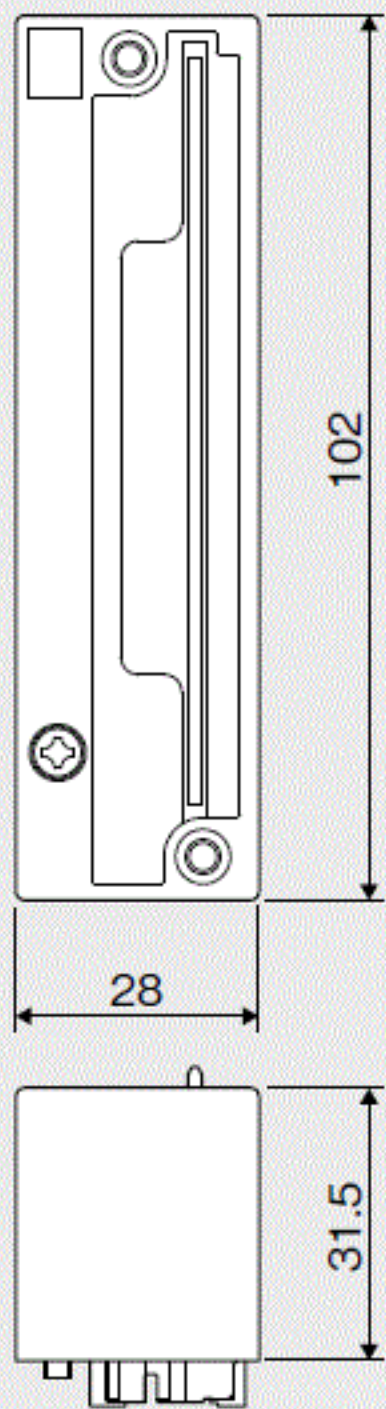

単位:mm

変換アダプタ

取付金

端子台カバー

質量:75g