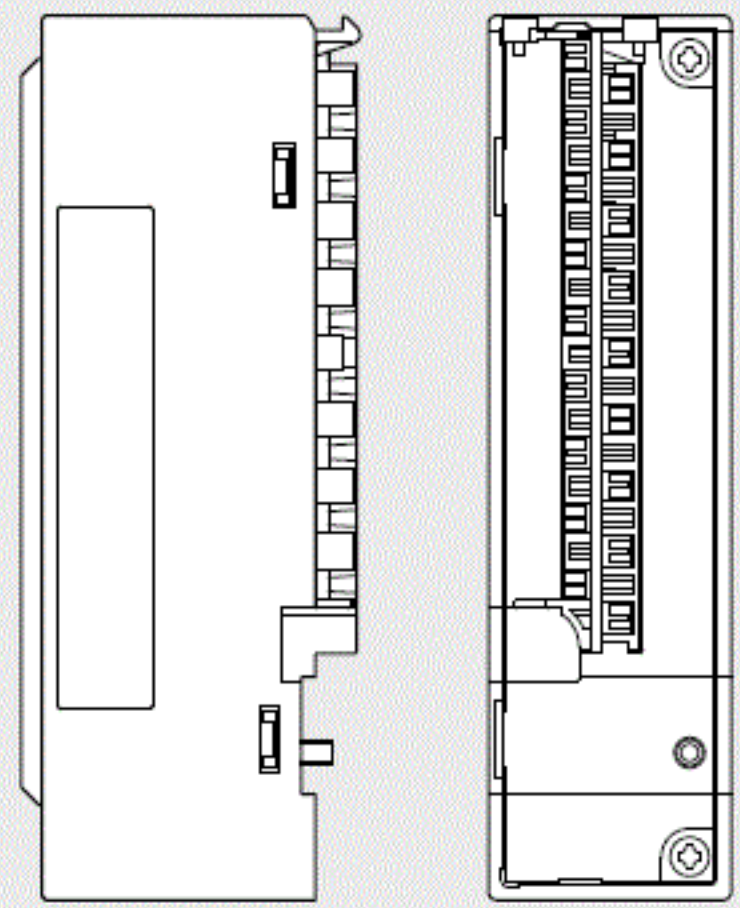

単位:mm

変換アダプタ

取付金

端子台カバー

質量:75g