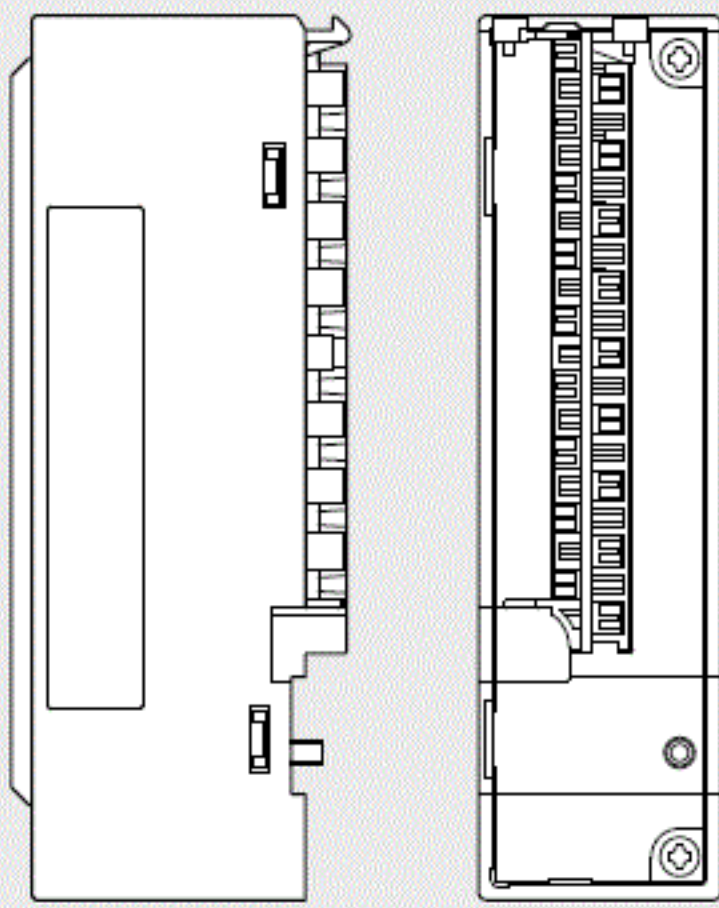

単位:mm

変換アダプタ

取付金

端子台カバー

質量:75g