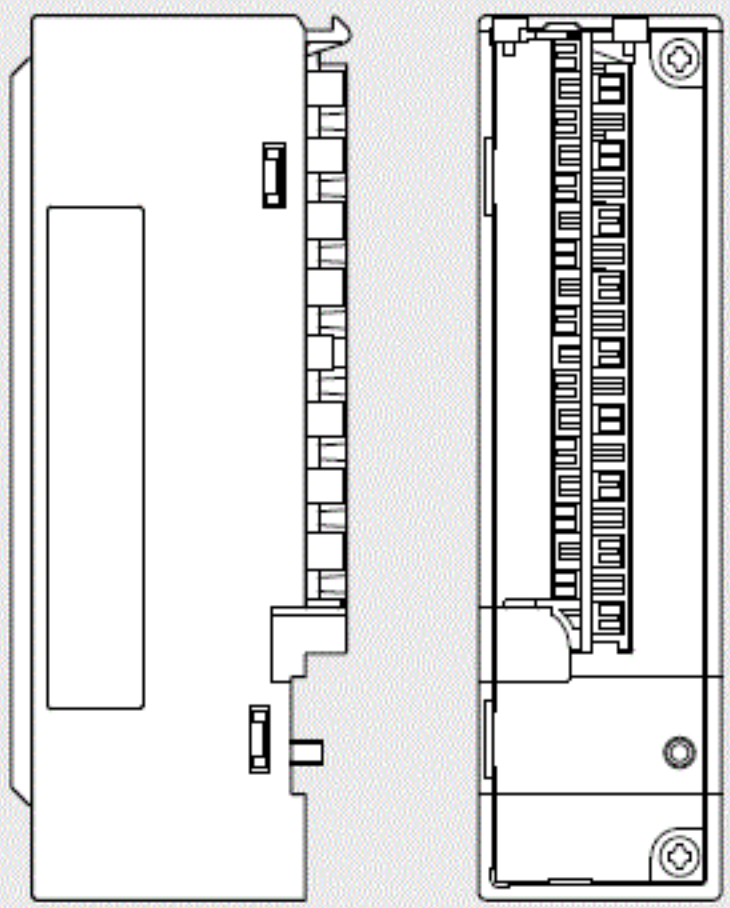

単位:mm

変換アダプタ

取付金

端子台カバー

質量:75g